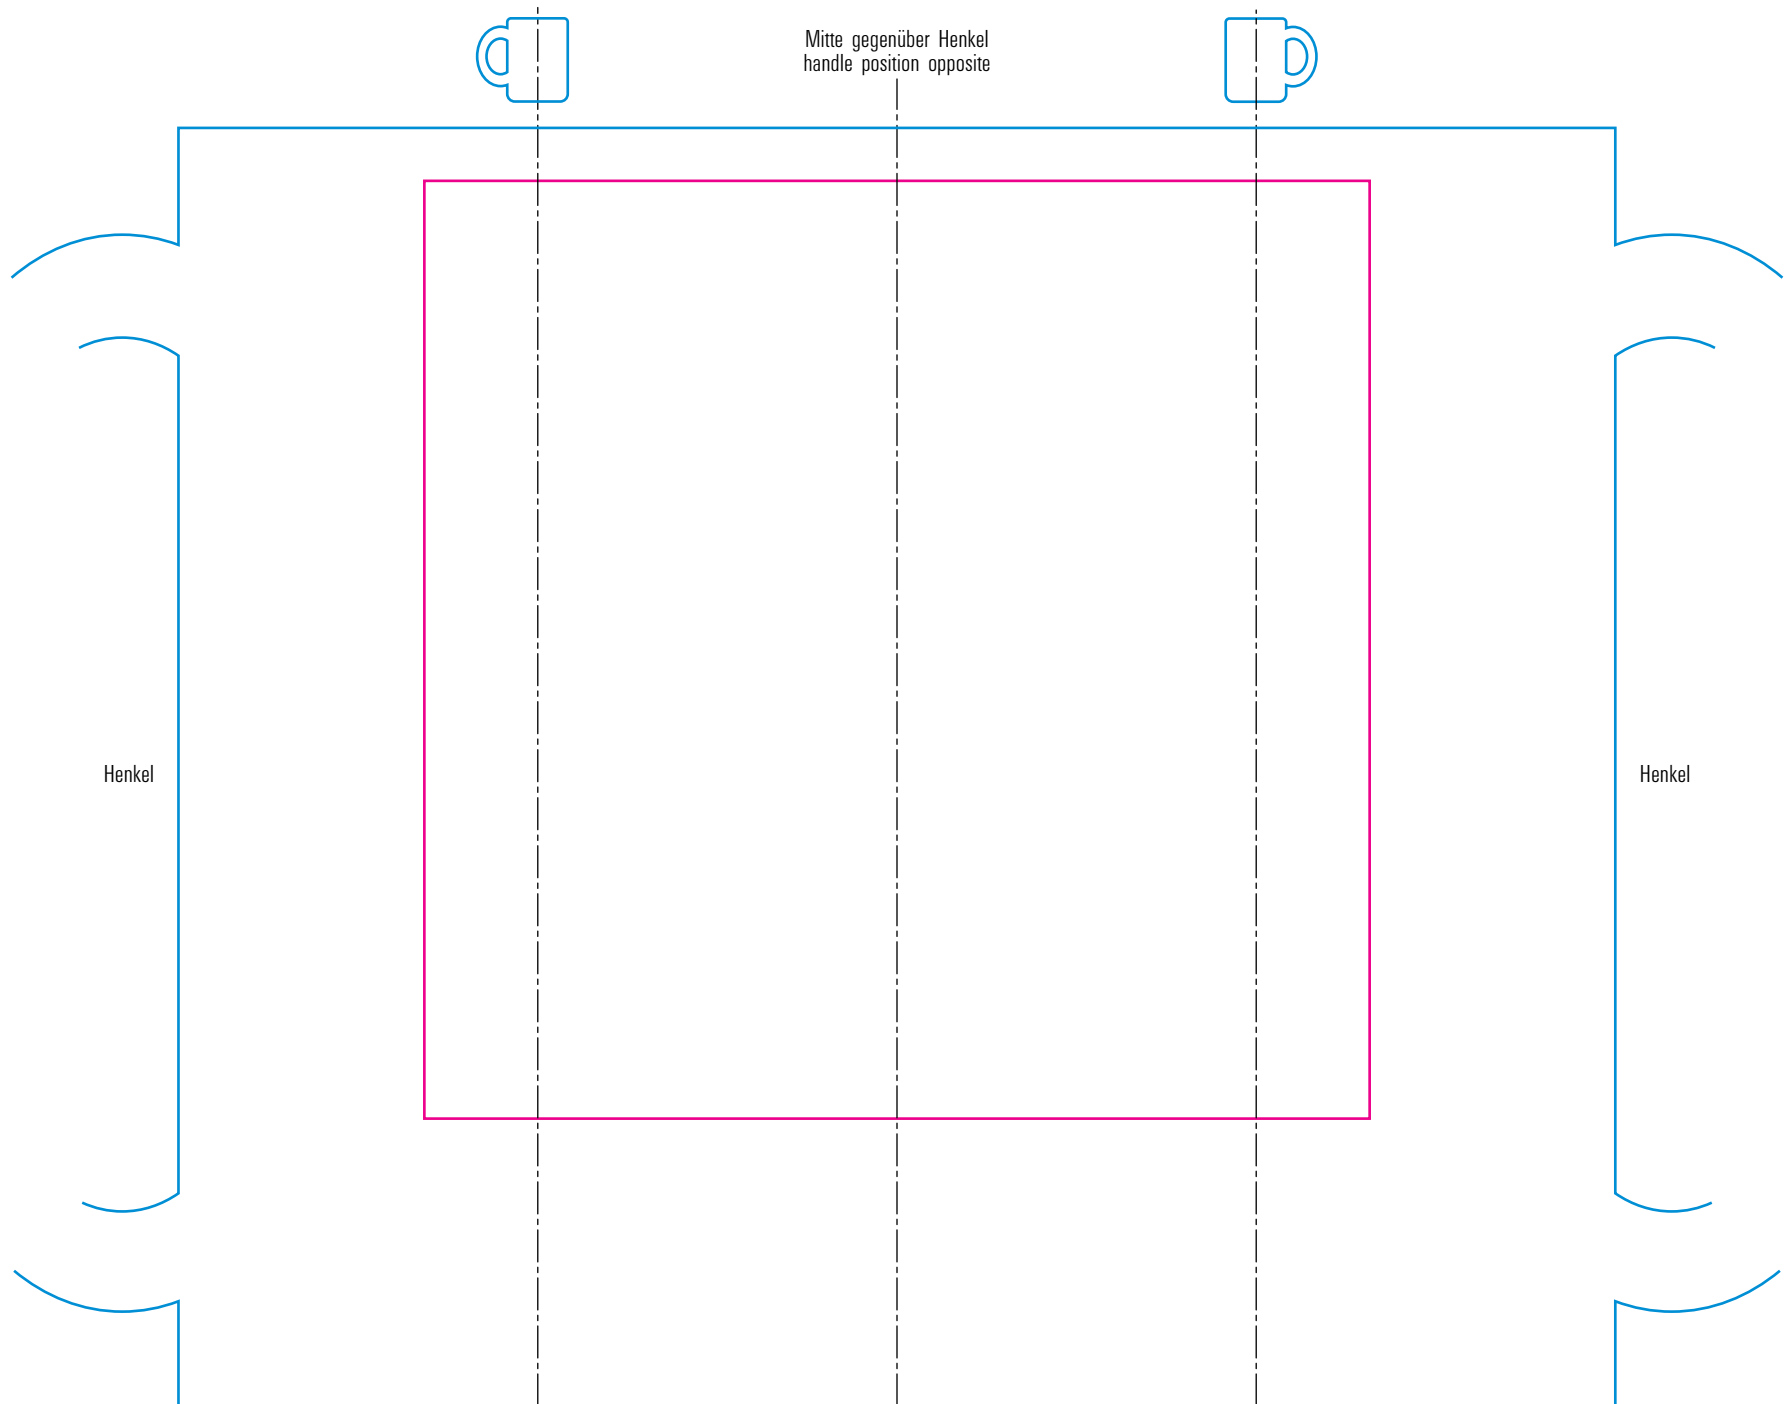

Partyseidel 20 cl

Standbogen

max. Druckfläche: Länge 125 mm, Höhe 124 mm
max. printing area: length 125 mm, height 124 mm

Maßpfeil = 50 mm

Größenabweichungen bei Ausdruck möglich