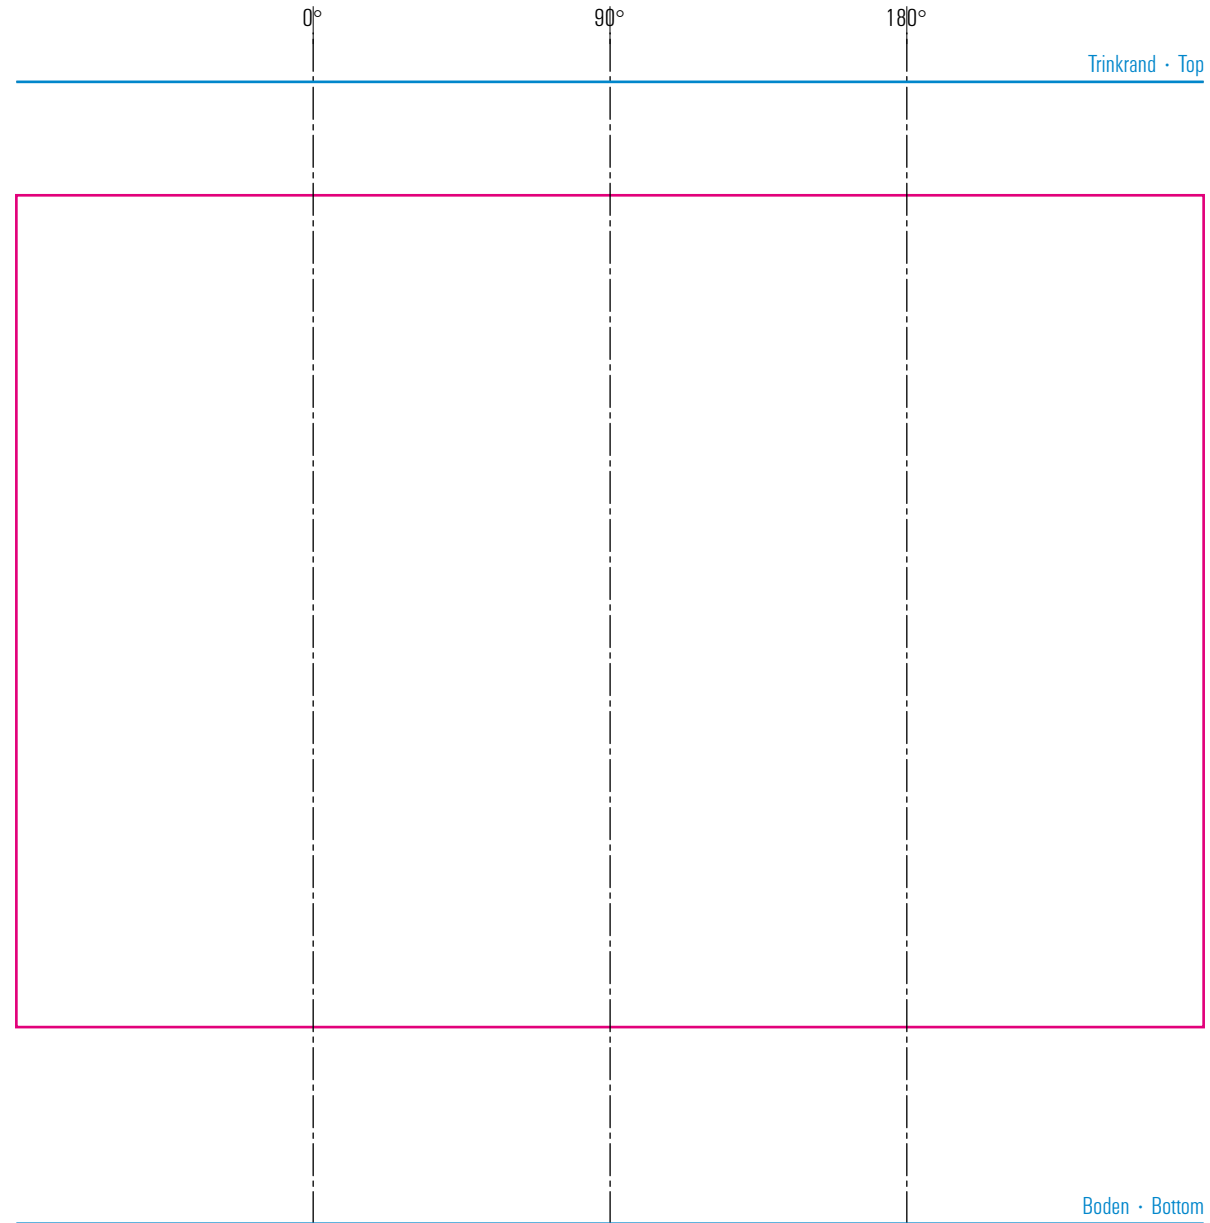

Kölnerstange 0,2l

Standbogen

max. Druckfläche: Länge 157 mm, Höhe 110 mm
max. printing area: length 157 mm, height 110 mm