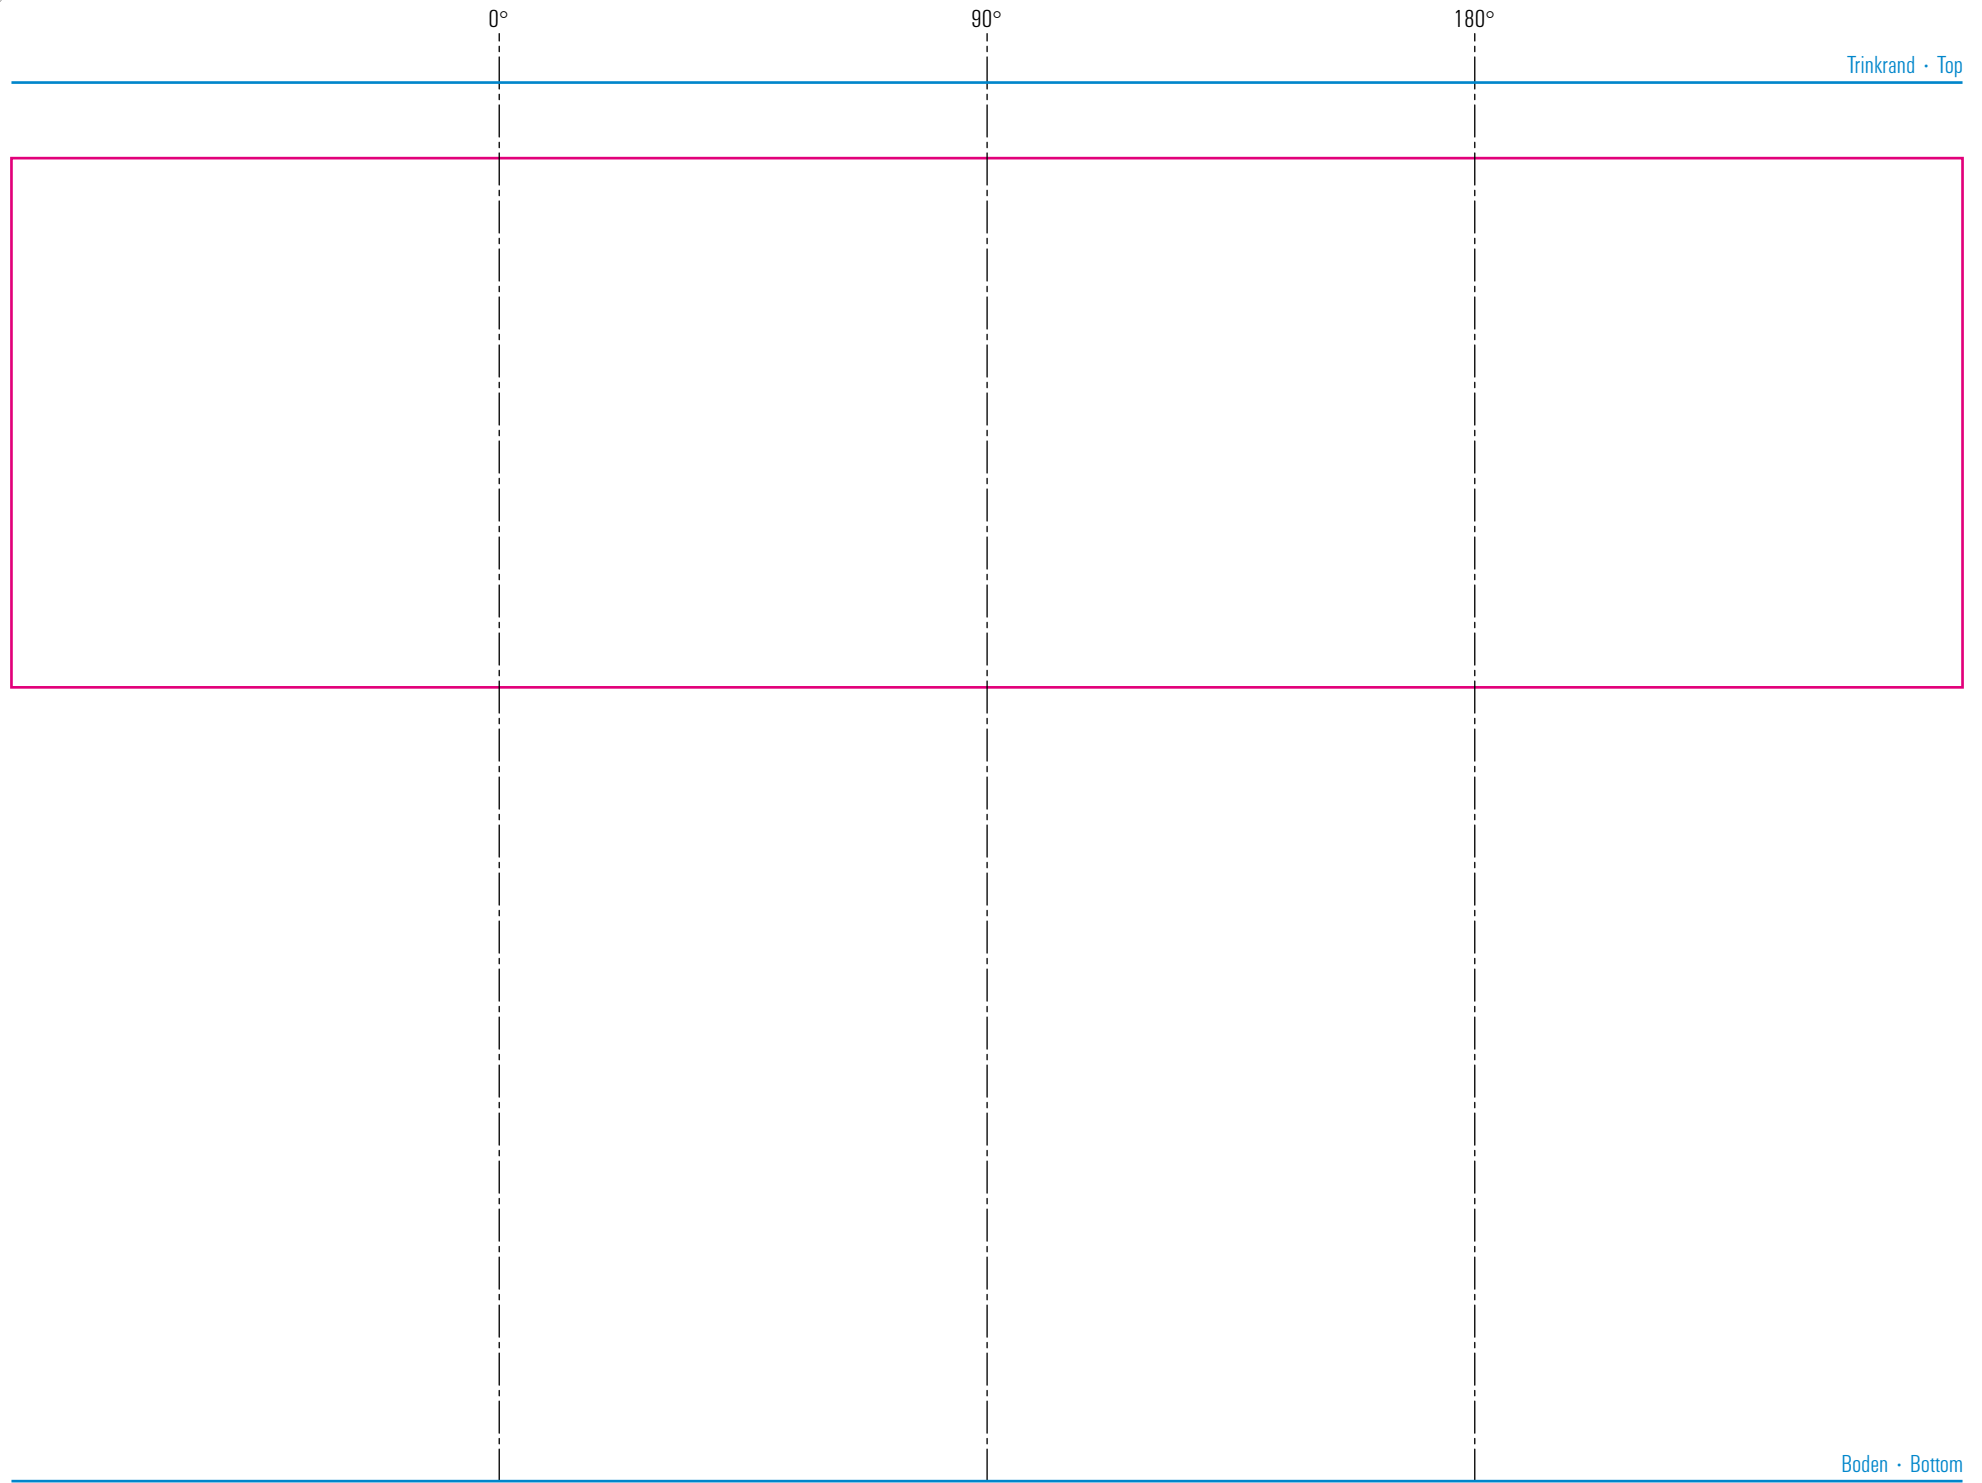

Golding 0,5 l

Standbogen

max. Druckfläche: Länge 258 mm, Höhe 70 mm
max. printing area: length 258 mm, height 70 mm