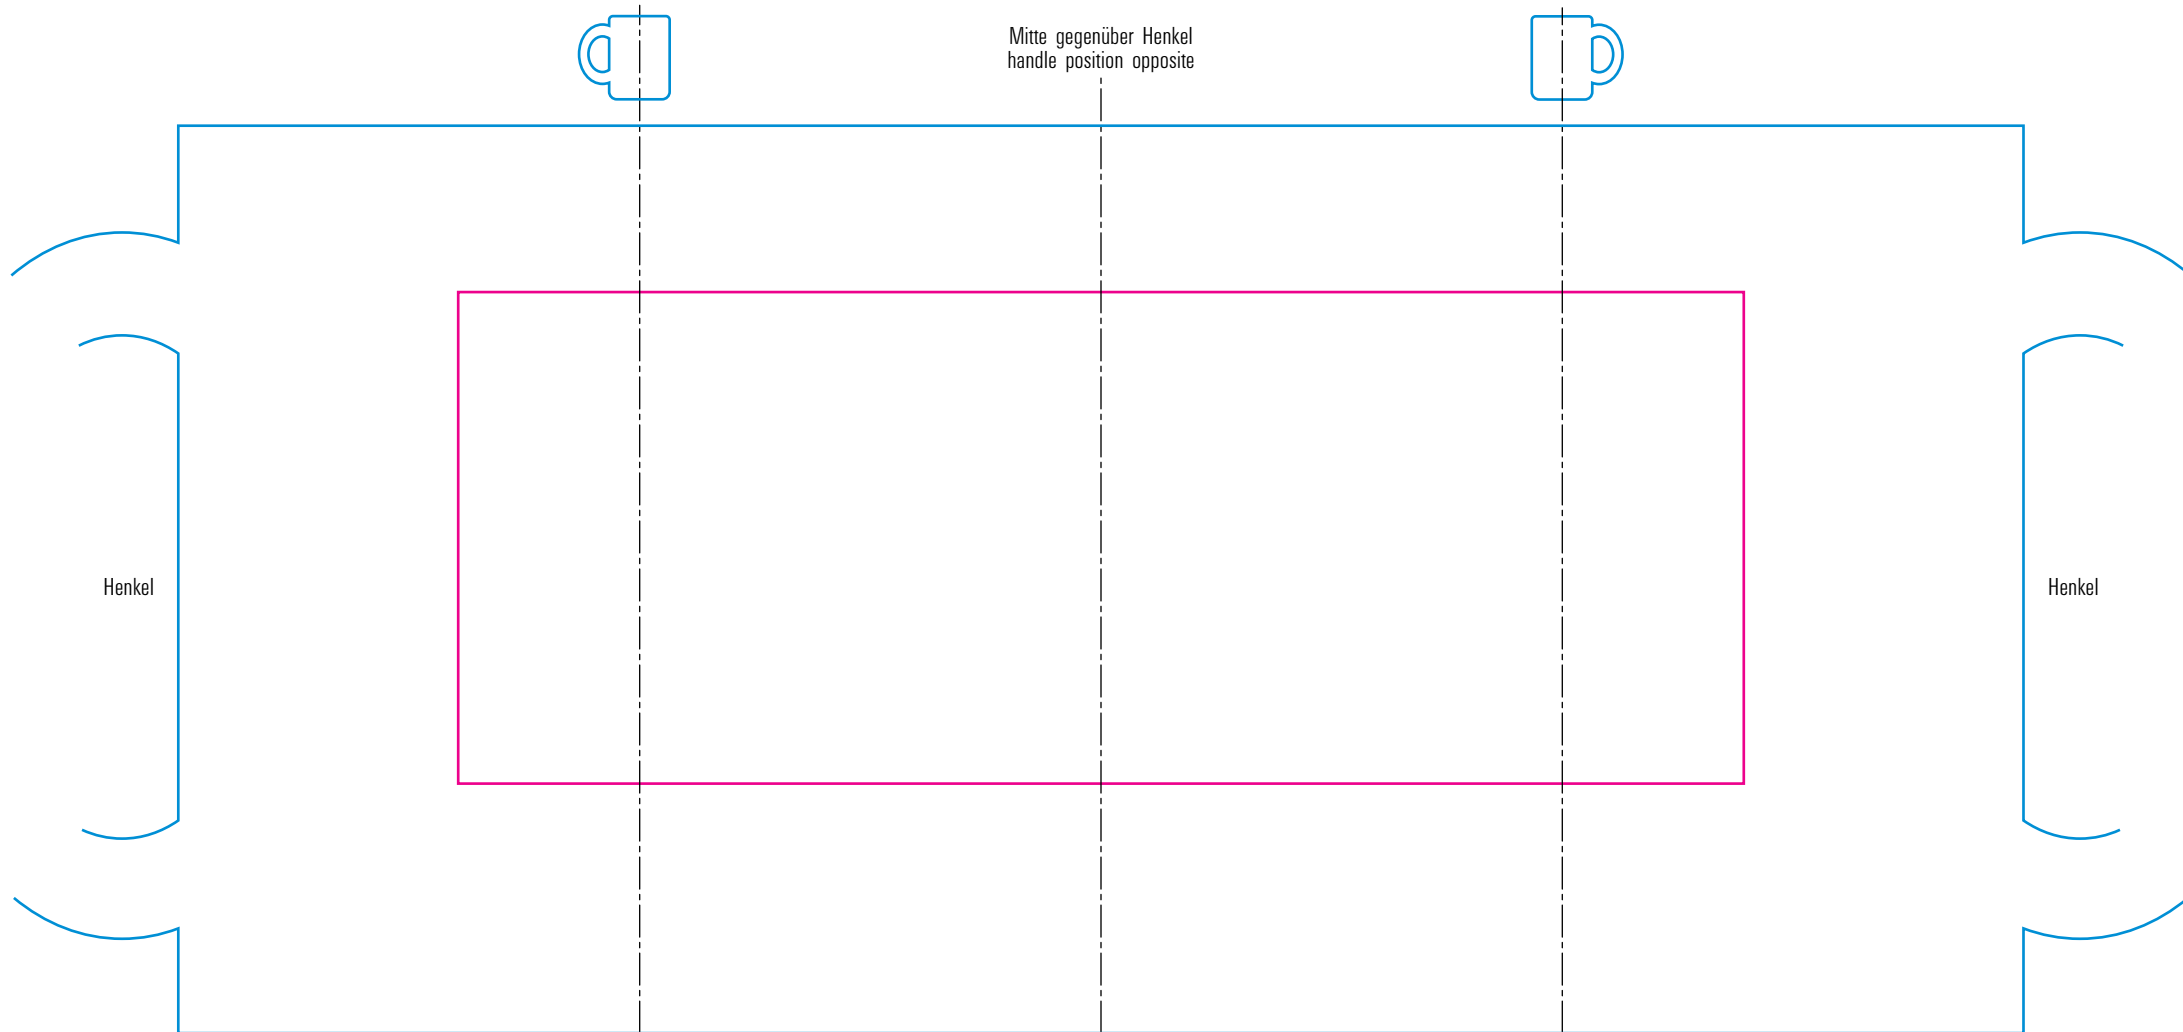

# Seidel 1725 30 cl

# Standbogen

max. Druckfläche: Länge 170 mm, Höhe 65 mm  
max. printing area: length 170 mm, height 65 mm

Maßpfeil = 50 mm

Größenabweichungen bei Ausdruck möglich