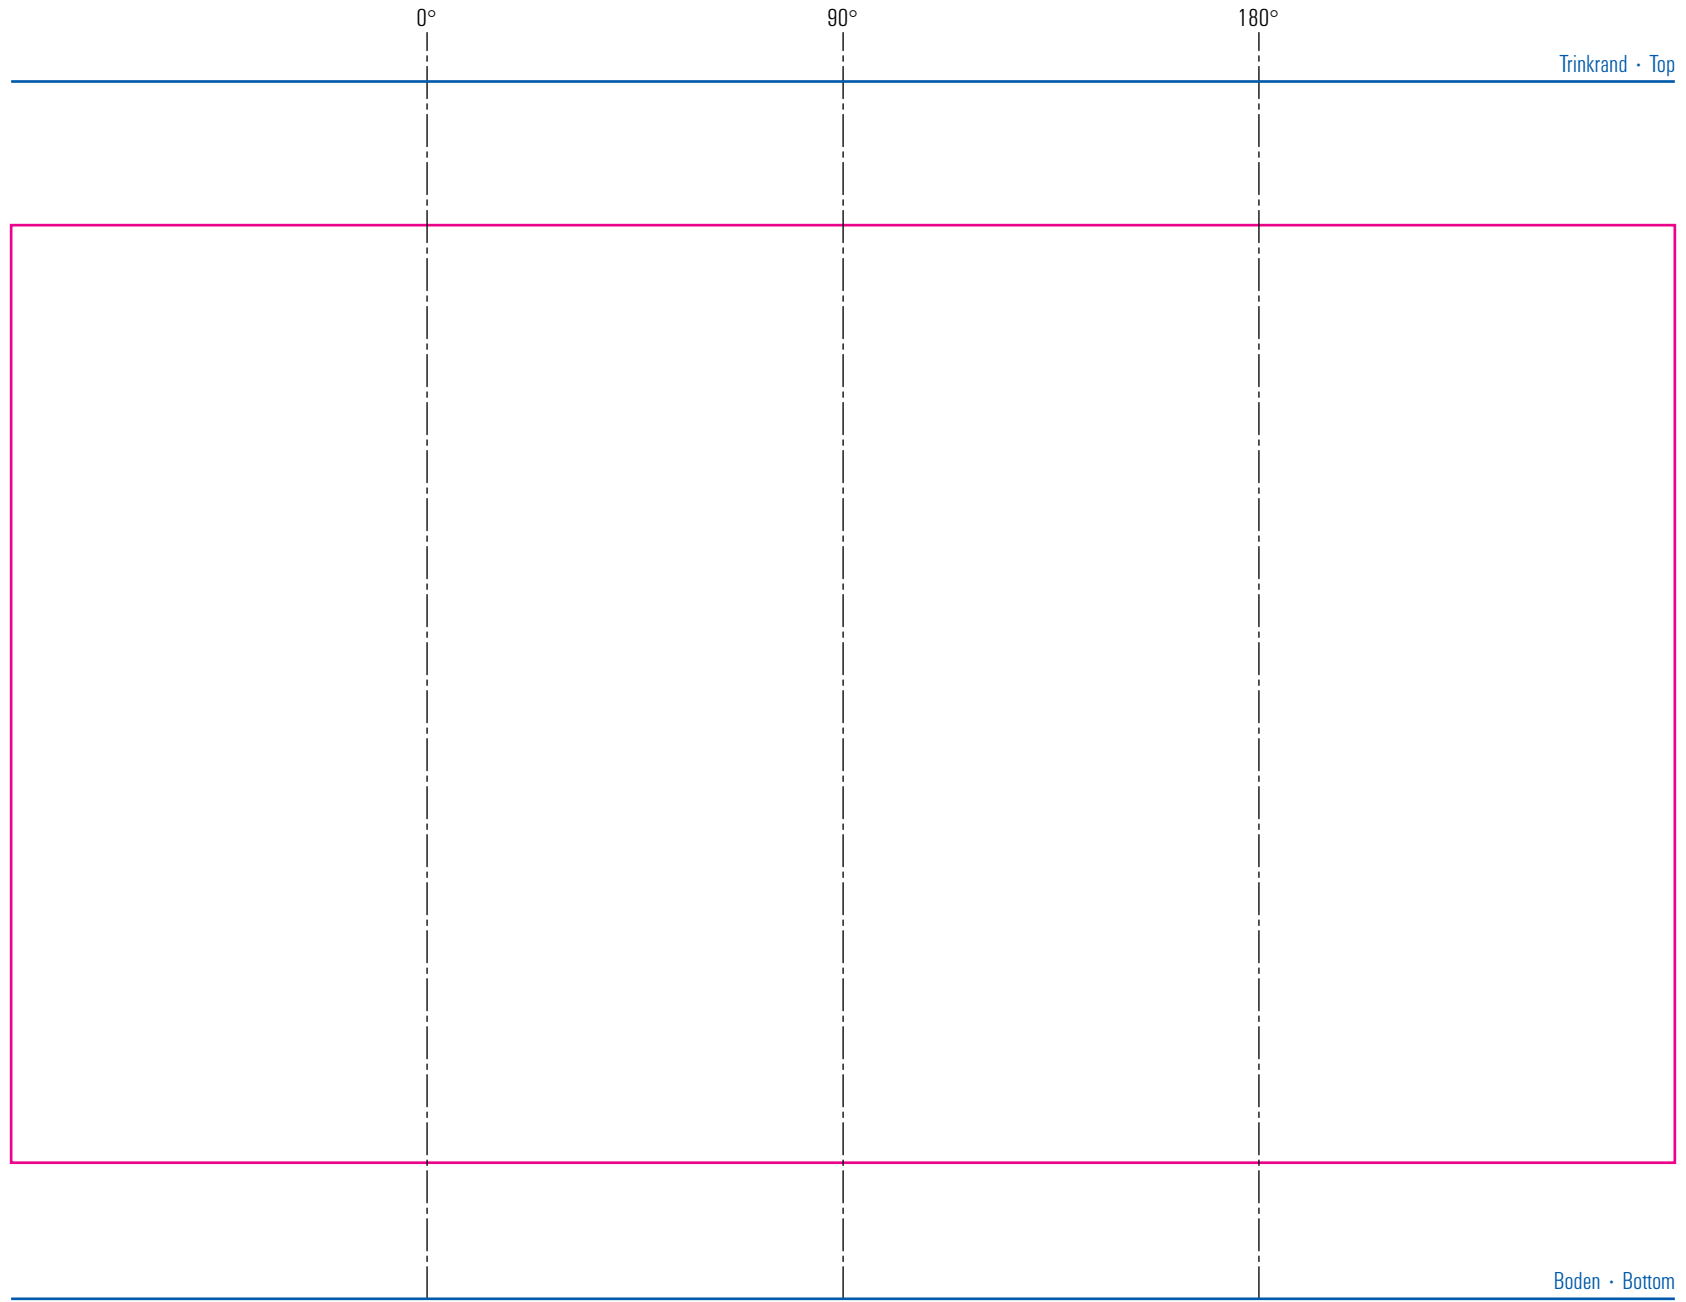

Amsterdam 47 cl

Standbogen

max. Druckfläche: Länge 220 mm, Höhe 124 mm
max. printing area: length 220 mm, height 124 mm