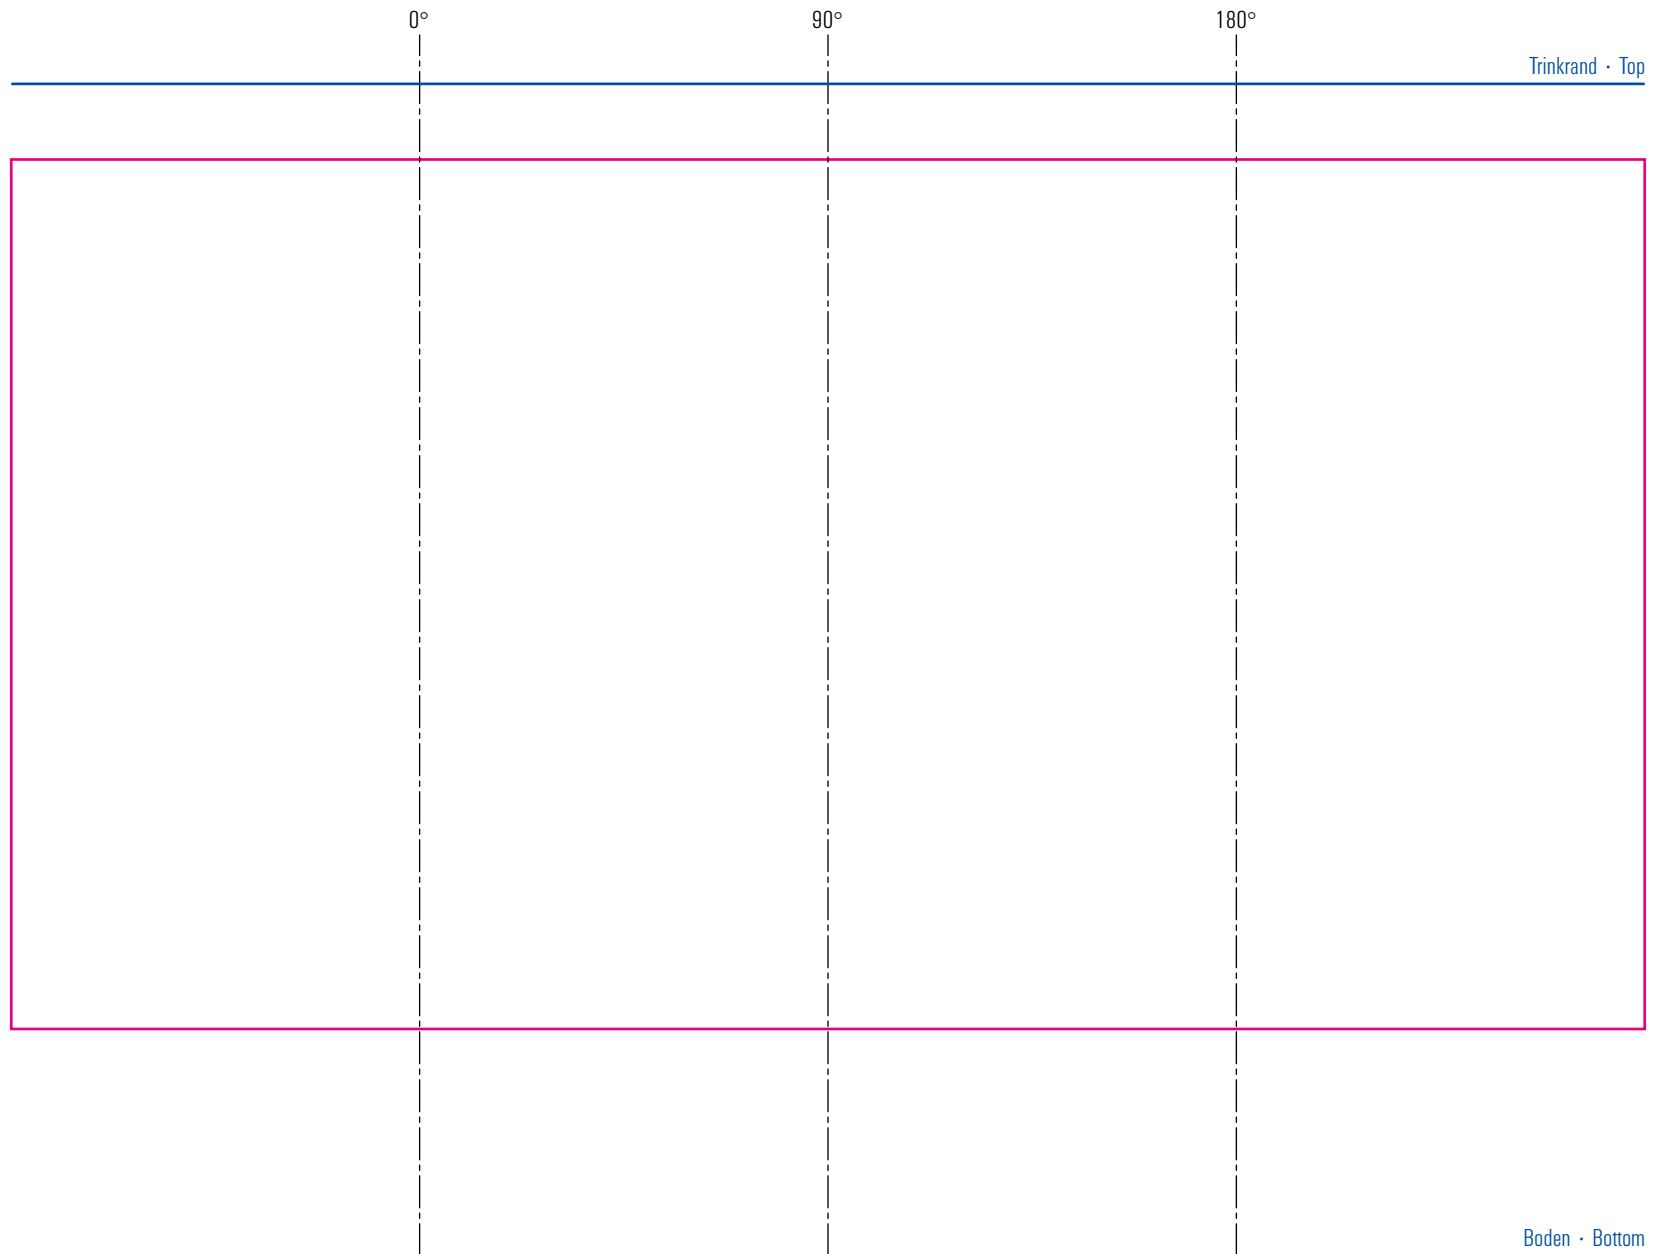

Grande 37 cl

Standbogen

max. Druckfläche: Länge 216 mm, Höhe 115 mm
max. printing area: length 216 mm, height 115 mm

Maßfeil = 50 mm
Größenabweichungen bei Ausdruck möglich