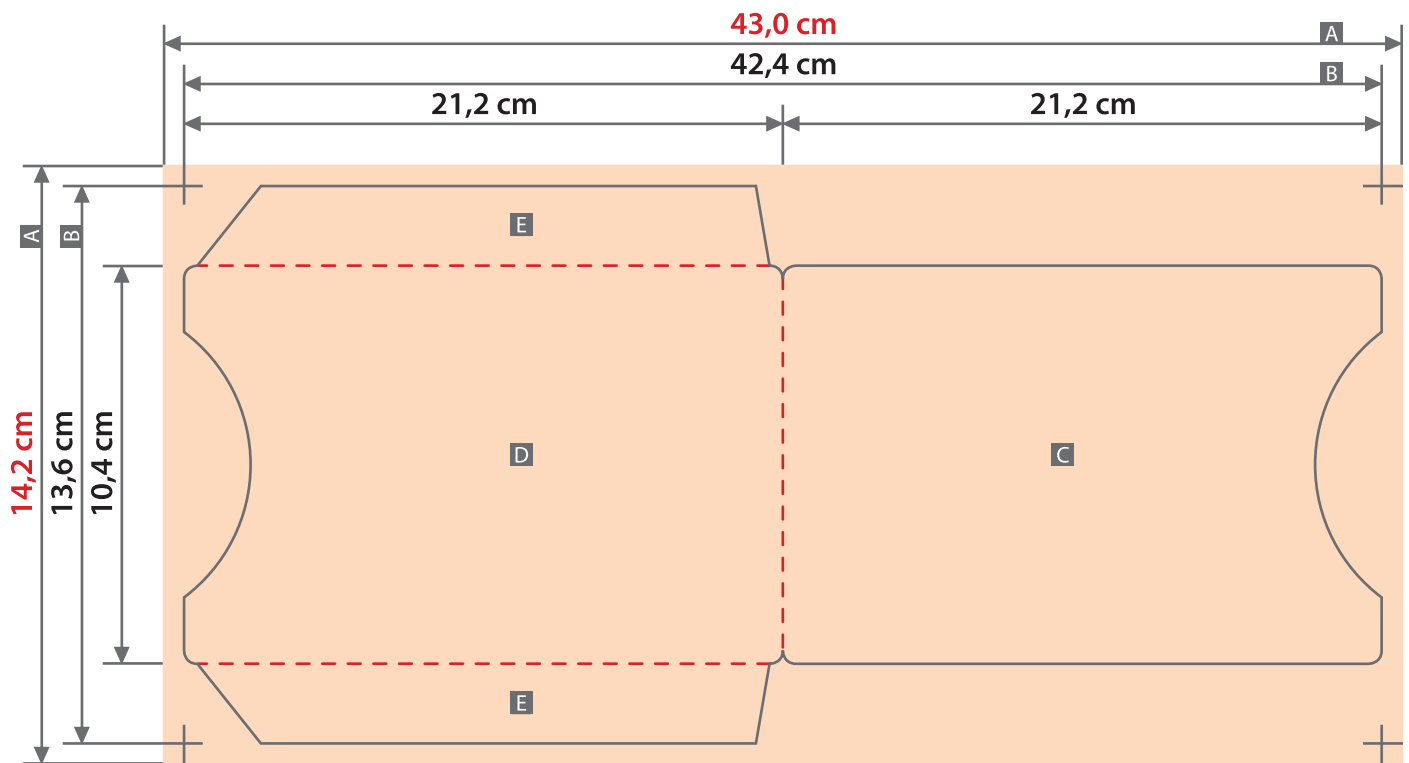

Kartenhülle Schubert
für DIN lang, Querformat, Falz Schmalseite

Zeichnungen sind nicht maßstabsgetreu

Geschlossenes Endformat
21,2 cm x 10,4 cm
Beschnittzugabe (x)
3 mm
Sicherheitsabstand (y)
4 mm

A = Datenformat
B = Endformat
C = Vorderseite
D = Rückseite
E = Klebelasche

 Klebelasche (E):
Bereich durch Klebung nicht sichtbar