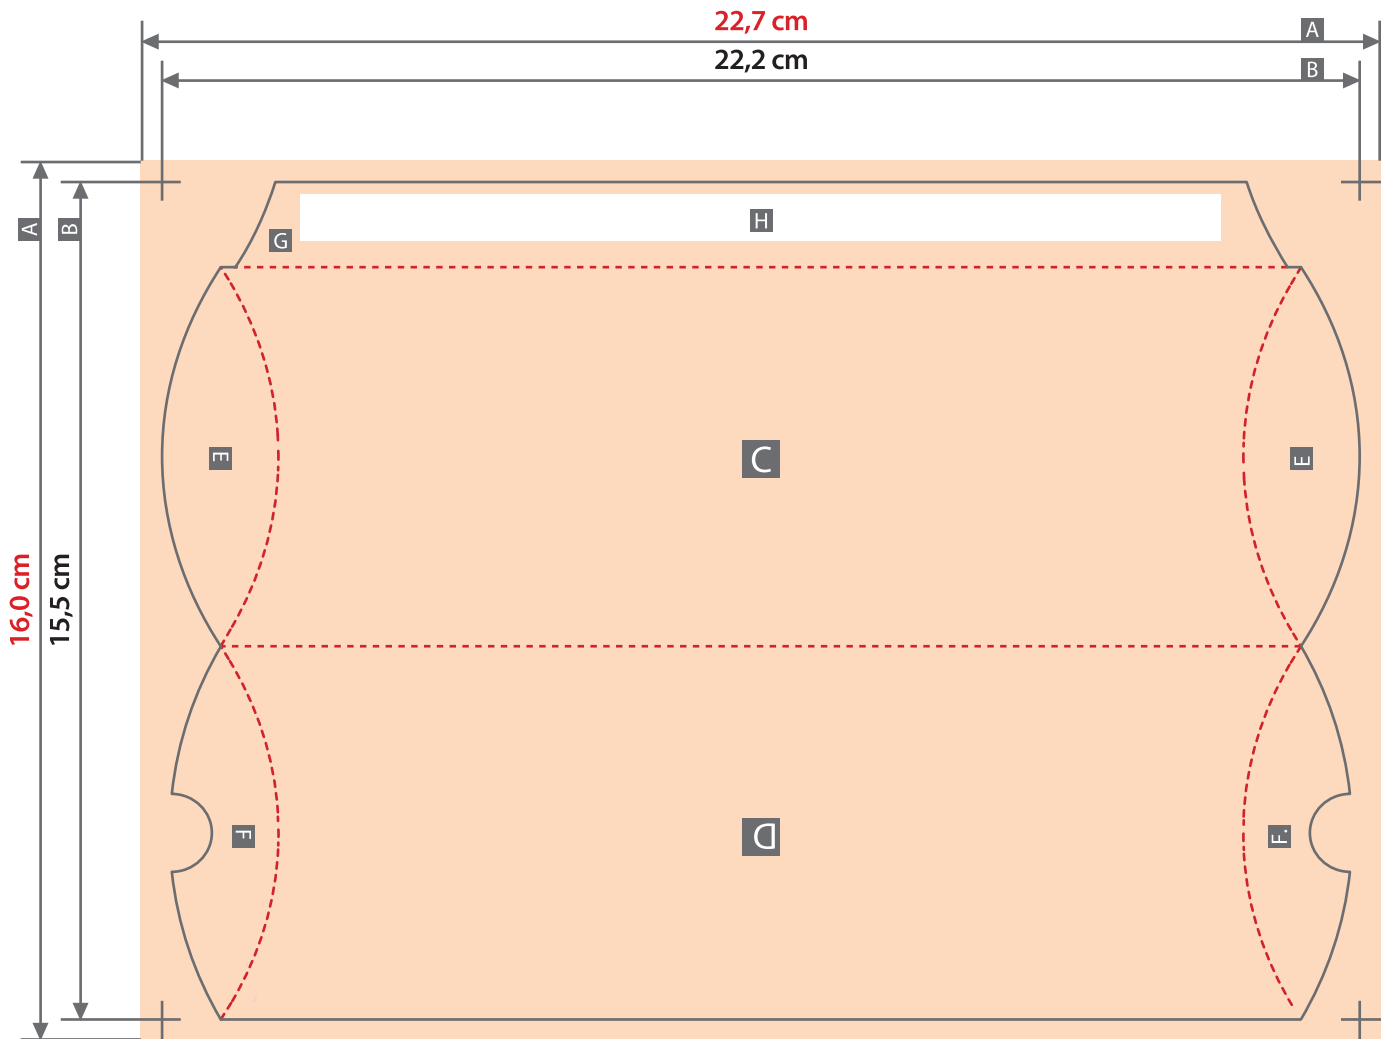

Kissenverpackung
20,0 x 7,0 x 2,2 cm

Zeichnungen sind nicht maßstabsgetreu

Gestanztes Endformat
22,2 cm x 15,5 cm
 Beschnittzugabe (x)
2,5 mm
 Sicherheitsabstand (y)
4 mm

A = Datenformat
 B = Endformat
 C = Vorderseite
 D = Rückseite
 E = Lasche außen
 F = Lasche innen
 G = Klebelasche
 H = Nicht bedruckbarer Bereich

! Berücksichtigen Sie den Stand des Layouts / der Leserichtung von Vorderseite, Rückseite und den Laschen.

Klebelasche (G):
 ist im aufgebauten Zustand nicht sichtbar