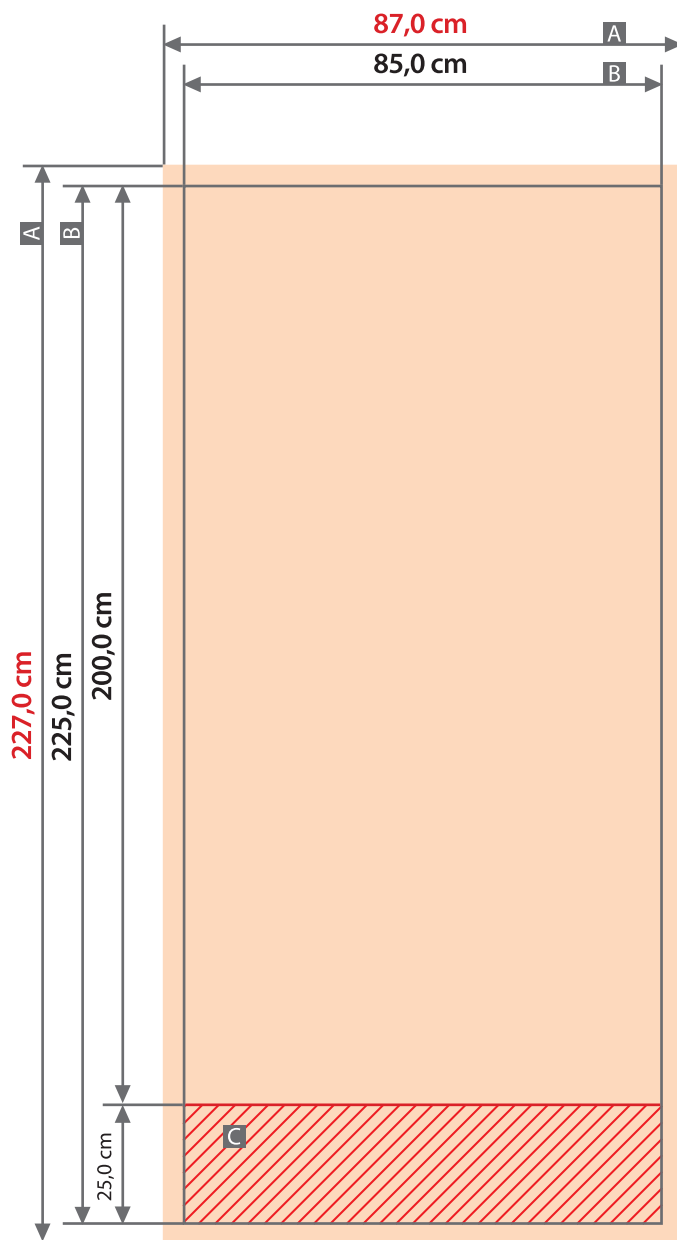

**Display**  
**Roll-Up Classic, 85 cm x 200 cm**

Zeichnungen sind nicht maßstabsgetreu

Beschnittzugabe (x)

**1,0 cm**

Sicherheitsabstand (z)

**4,0 cm**

A = Datenformat

B = Endformat

C = Nicht sichtbarer Bereich