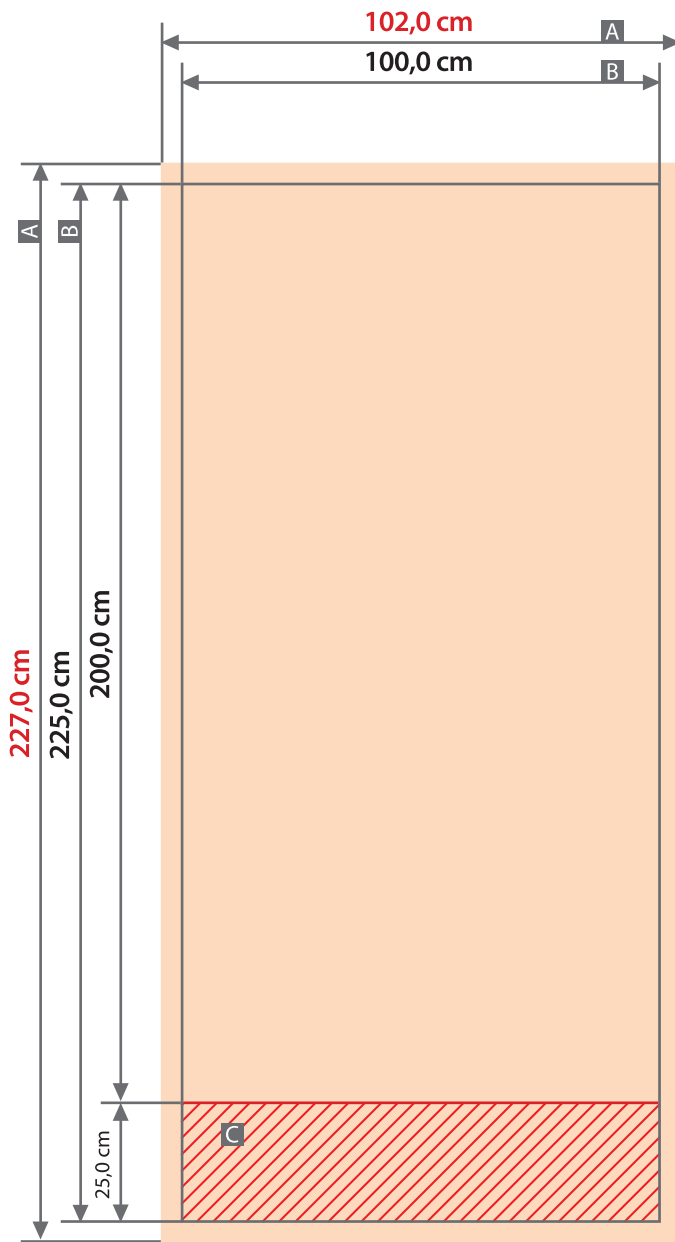

**Display**  
**Roll-Up Classic, 100 cm x 200 cm**

Zeichnungen sind nicht maßstabsgetreu

Beschnittzugabe (x)

**1,0 cm**

Sicherheitsabstand (z)

**4,0 cm**

A = Datenformat

B = Endformat

C = Nicht sichtbarer Bereich