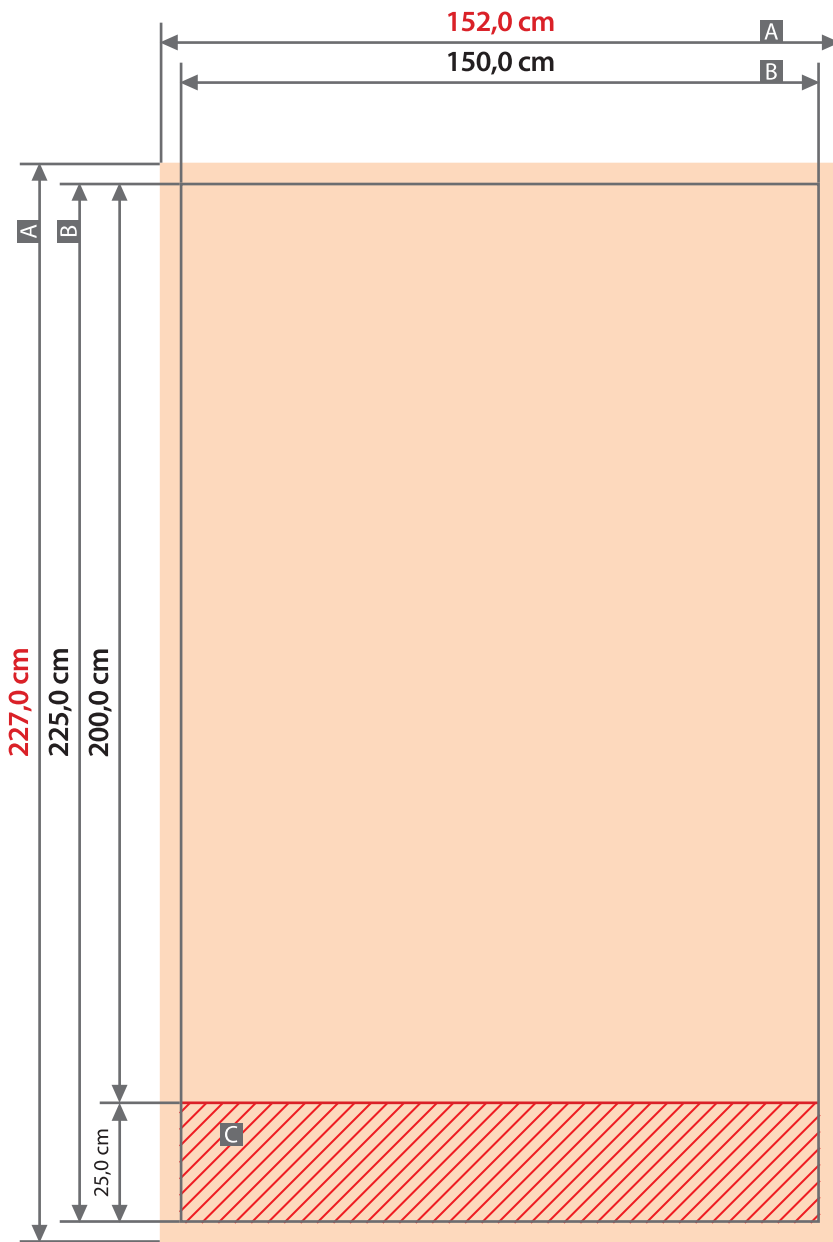

Display
Roll-Up Classic, 150 cm x 200 cm

Zeichnungen sind nicht maßstabsgetreu

Beschnittzugabe (x)

1,0 cm

Sicherheitsabstand (z)

4,0 cm

A = Datenformat

B = Endformat

C = Nicht sichtbarer Bereich