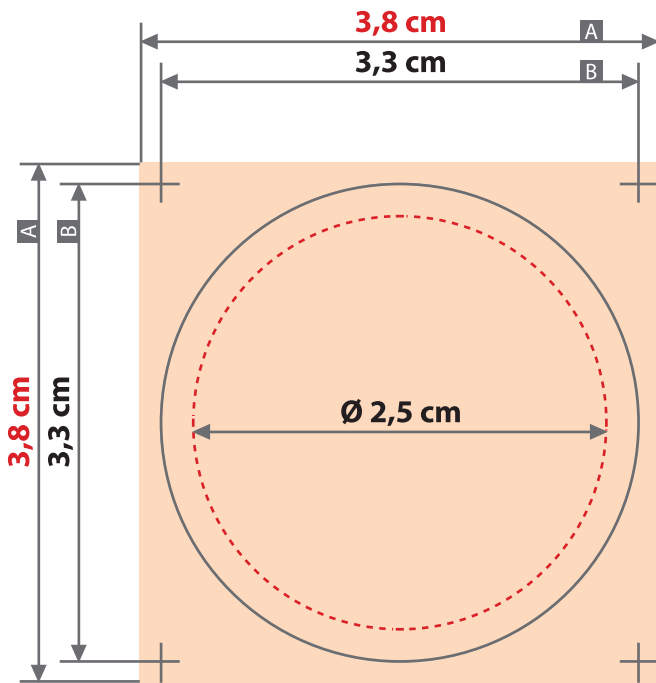

Button
Rund, Durchmesser 2,5 cm

Zeichnungen sind nicht maßstabsgetreu
Anordnung Text nur beispielhaft

Sicherheitsabstand (z)
2 mm

A = Datenformat
B = Stanzformat
C = Buttonrand
D = Ansicht Endformat

! Buttonrand (C):
Kante des Buttons, welche nach Hinten umgeschlagen wird