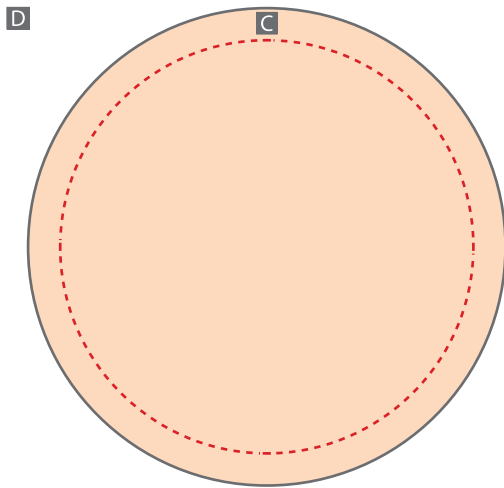

Button
Rund, Durchmesser 2,5 cm

Zeichnungen sind nicht maßstabsgetreu
Anordnung Text nur beispielhaft

Sicherheitsabstand (z)
2 mm

A = Datenformat
B = Stanzformat
C = Buttonrand
D = Ansicht Endformat

! Buttonrand (C):
Kante des Buttons, welche nach Hinten umgeschlagen wird