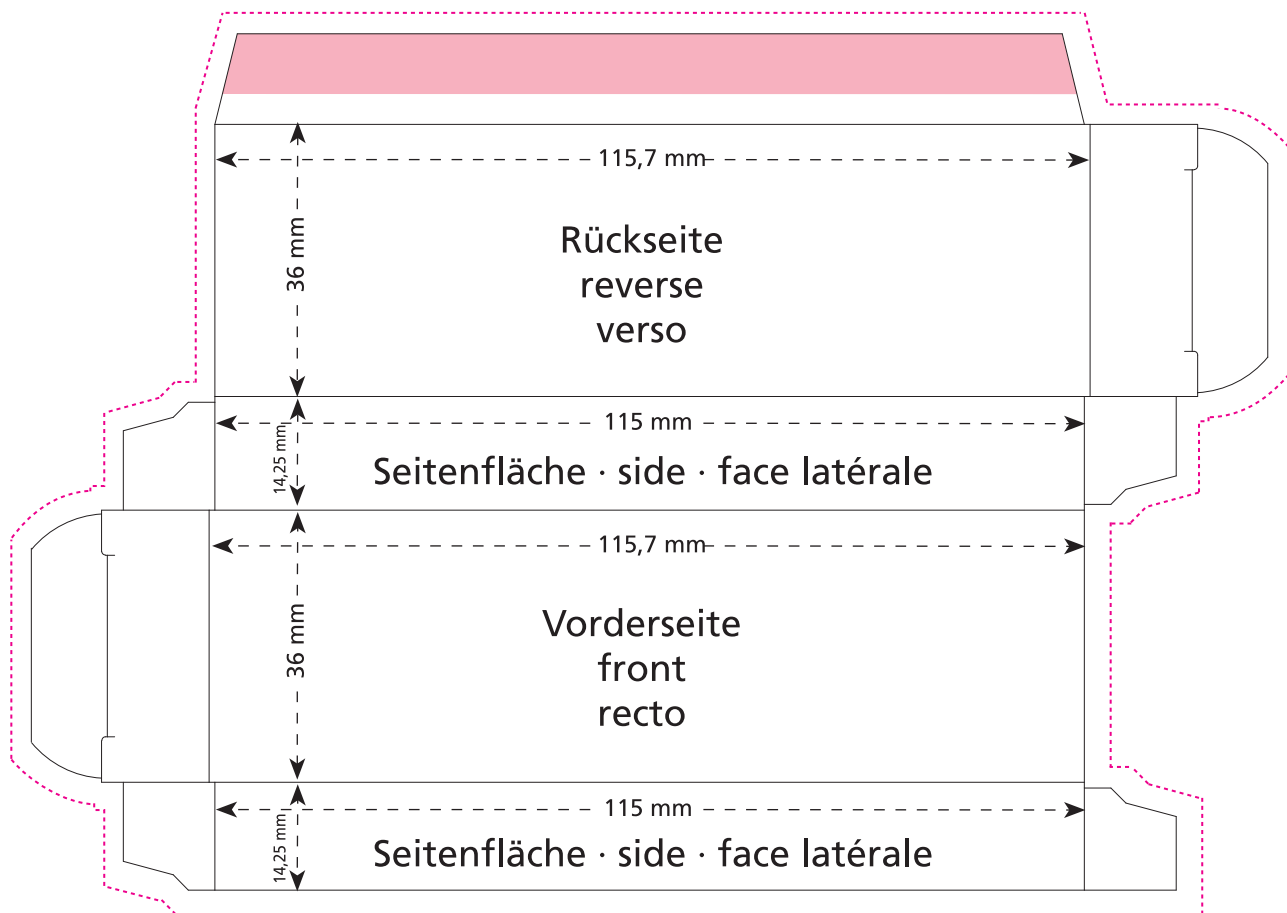

Geschenkbox · gift box · boîte de cadeau
115 x 36 mm

- Bedruckbare Fläche · printing surface · surface d'impression
- Siegelnaht bedingt bedruckbar · sealing surface can be printed on under some circumstances · surface de fermeture peut être imprimée sous certaines conditions
- Siegelnaht nicht bedruckbar · sealing surface can't be printed on · surface de fermeture ne peut pas être imprimée
- Fläche wird durch die Siegelnaht verdeckt · surface is covered by the sealing seam · surface est couverte par un thermoscellage
- Pflichttexte · mandatory text · textes obligatoires
- Fläche nicht bedruckbar · surface can't be printed on · surface ne peut pas être imprimée
- Beschnitt · bleed · découpe