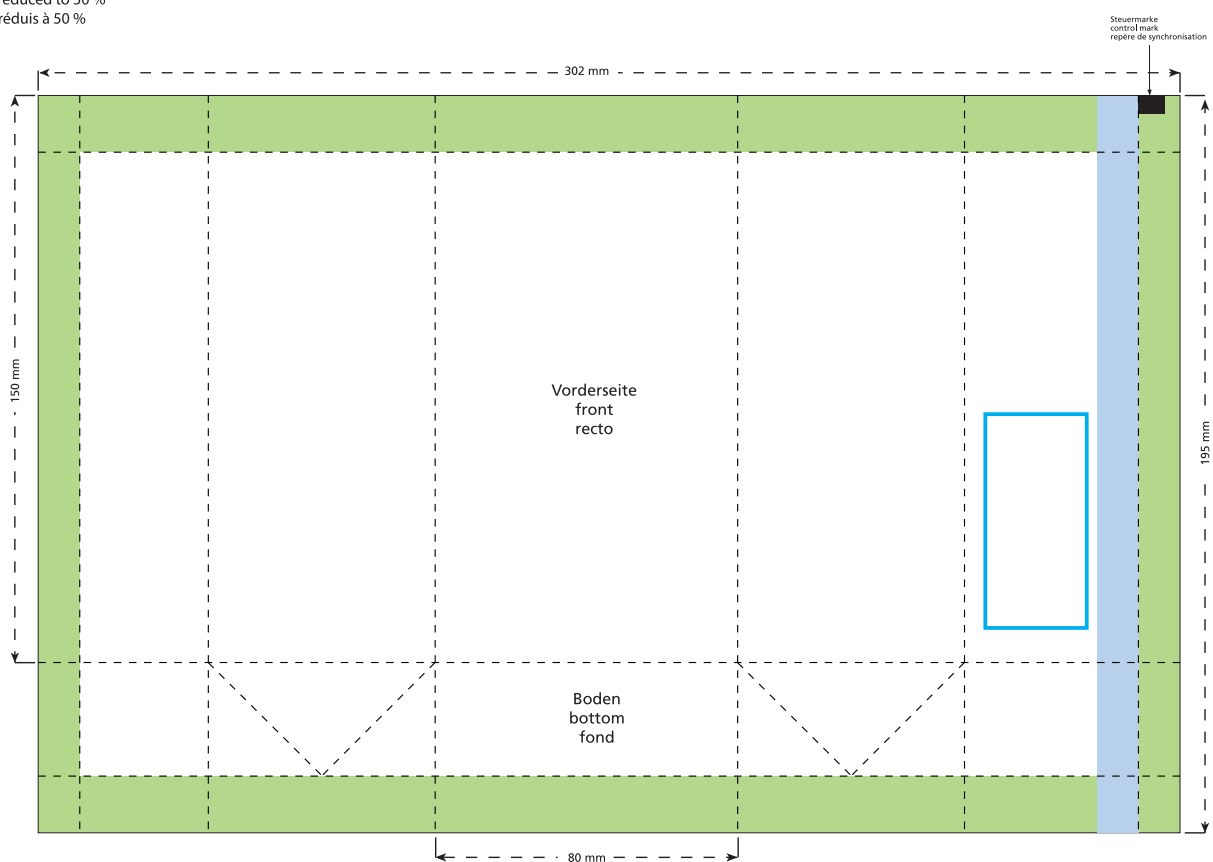

Standbodenbeutel · Stand-up pouches · sachet à fond plate
60 x 80 x 150 mm

Zeichnung auf 50 % verkleinert
image reduced to 50 %
dessin réduit à 50 %

- Bedruckbare Fläche · printing surface · surface d'impression
- Siegelnaht bedingt bedruckbar · sealing surface can be printed on under some circumstances · surface de fermeture peut être imprimée sous certaines conditions
- Siegelnaht nicht bedruckbar · sealing surface can't be printed on · surface de fermeture ne peut pas être imprimée
- Fläche wird durch die Siegelnaht verdeckt · surface is covered by the sealing seam · surface est couverte par un thermoscellage
- Pflichttexte · mandatory text · textes obligatoires
- Fläche nicht bedruckbar · surface can't be printed on · surface ne peut pas être imprimée
- Beschnitt · bleed · découpe