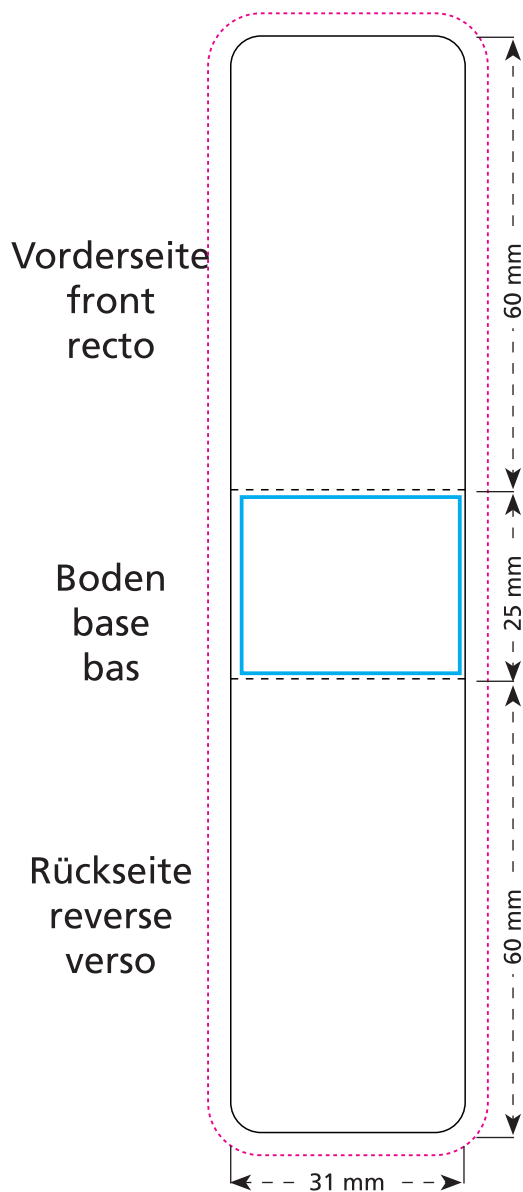

1er Mon Chéri · Mon Chéri "singles" · 1 Mon Chéri
31 x 60 x 25 mm

- Bedruckbare Fläche · printing surface · surface d'impression
- Siegelnaht bedingt bedruckbar · sealing surface can be printed on under some circumstances · surface de fermeture peut être imprimée sous certaines conditions
- Siegelnaht nicht bedruckbar · sealing surface can't be printed on · surface de fermeture ne peut pas être imprimée
- Fläche wird durch die Siegelnaht verdeckt · surface is covered by the sealing seam · surface est couverte par un thermoscellage
- Pflichttexte · mandatory text · textes obligatoires
- Fläche nicht bedruckbar · surface can't be printed on · surface ne peut pas être imprimée
- Beschnitt · bleed · découpe