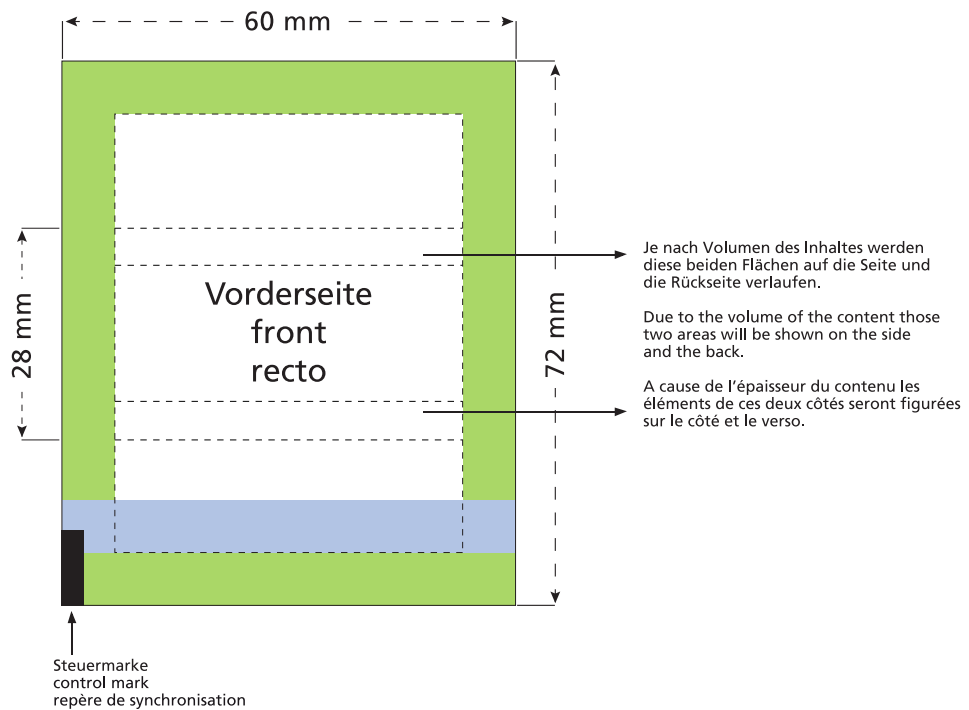

Flowpack  
60 x 28 mm

- Bedruckbare Fläche · printing surface · surface d'impression
- Siegelnaht bedingt bedruckbar · sealing surface can be printed on under some circumstances · surface de fermeture peut être imprimée sous certaines conditions
- Siegelnaht nicht bedruckbar · sealing surface can't be printed on · surface de fermeture ne peut pas être imprimée
- Fläche wird durch die Siegelnaht verdeckt · surface is covered by the sealing seam · surface est couverte par un thermoscellage
- Pflichttexte · mandatory text · textes obligatoires
- Fläche nicht bedruckbar · surface can't be printed on · surface ne peut pas être imprimée
- Beschnitt · bleed · découpe