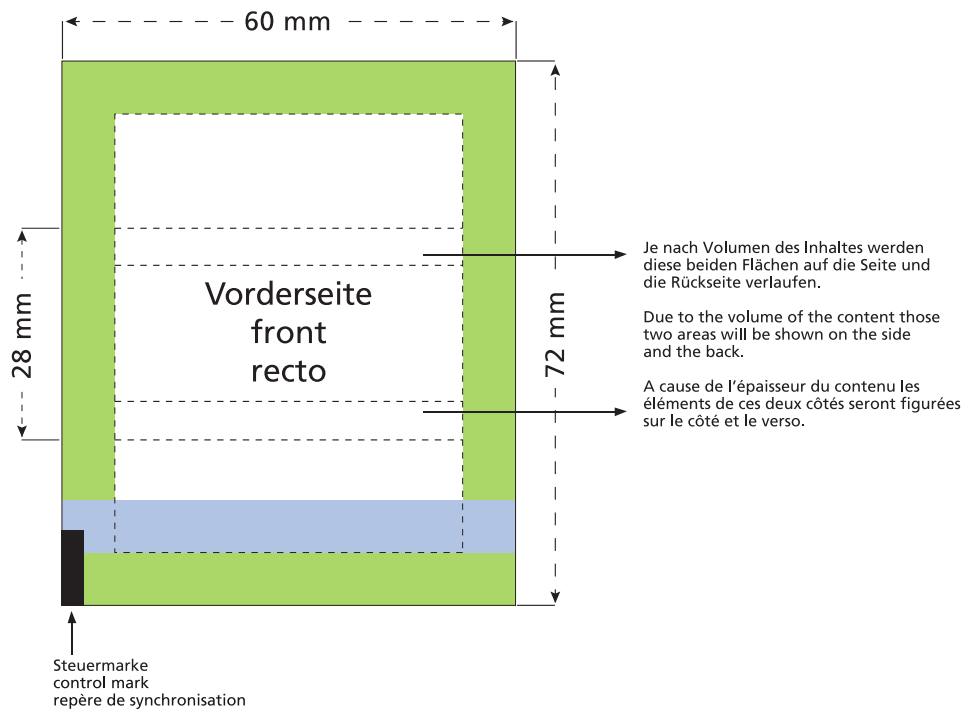

Flowpack
60 x 28 mm

- Bedruckbare Fläche · printing surface · surface d'impression
- Siegelnaht bedingt bedruckbar · sealing surface can be printed on under some circumstances · surface de fermeture peut être imprimée sous certaines conditions
- Siegelnaht nicht bedruckbar · sealing surface can't be printed on · surface de fermeture ne peut pas être imprimée
- Fläche wird durch die Siegelnaht verdeckt · surface is covered by the sealing seam · surface est couverte par un thermoscellage
- Pflichttexte · mandatory text · textes obligatoires
- Fläche nicht bedruckbar · surface can't be printed on · surface ne peut pas être imprimée
- Beschnitt · bleed · découpe