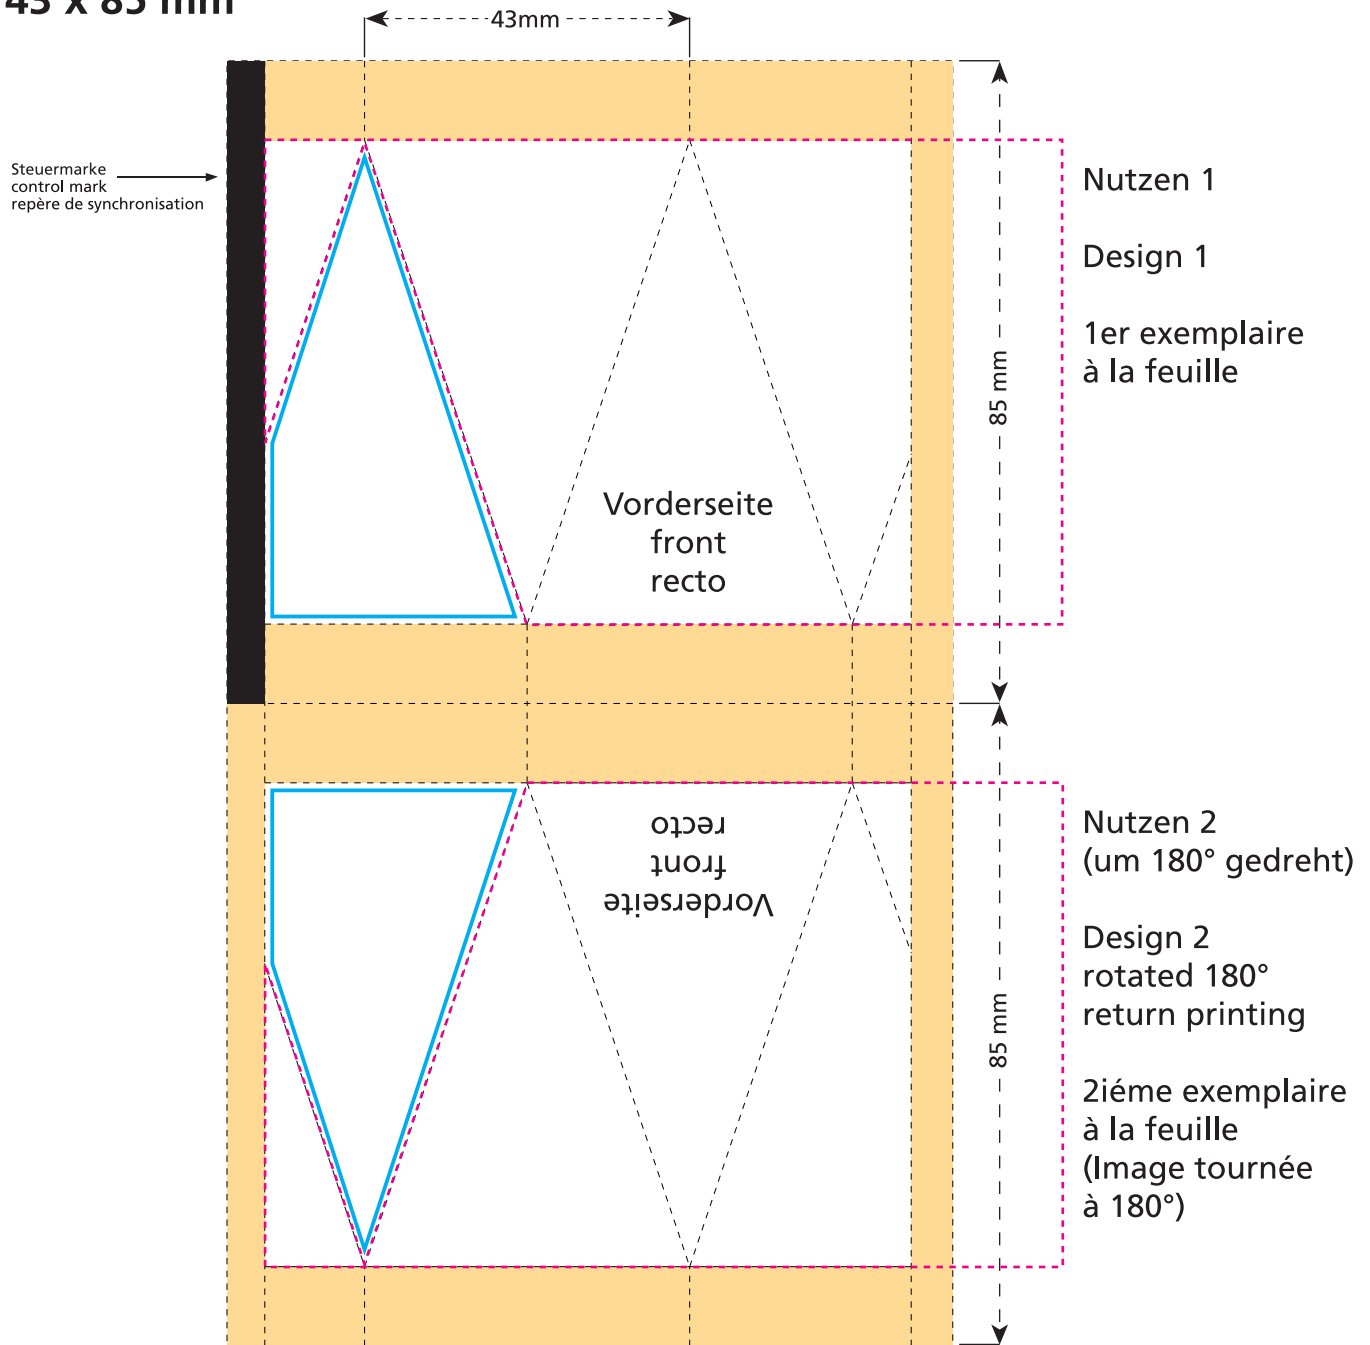

Promo-Spitz · Promo-Peak · Sachet berlingot
43 x 85 mm

- Bedruckbare Fläche · printing surface · surface d'impression
- Siegelnaht bedingt bedruckbar · sealing surface can be printed on under some circumstances · surface de fermeture peut être imprimée sous certaines conditions
- Siegelnaht nicht bedruckbar · sealing surface can't be printed on · surface de fermeture ne peut pas être imprimée
- Fläche wird durch die Siegelnaht verdeckt · surface is covered by the sealing seam · surface est couverte par un thermoscellage
- Pflichttexte · mandatory text · textes obligatoires
- Fläche nicht bedruckbar · surface can't be printed on · surface ne peut pas être imprimée
- Beschnitt · bleed · découpe