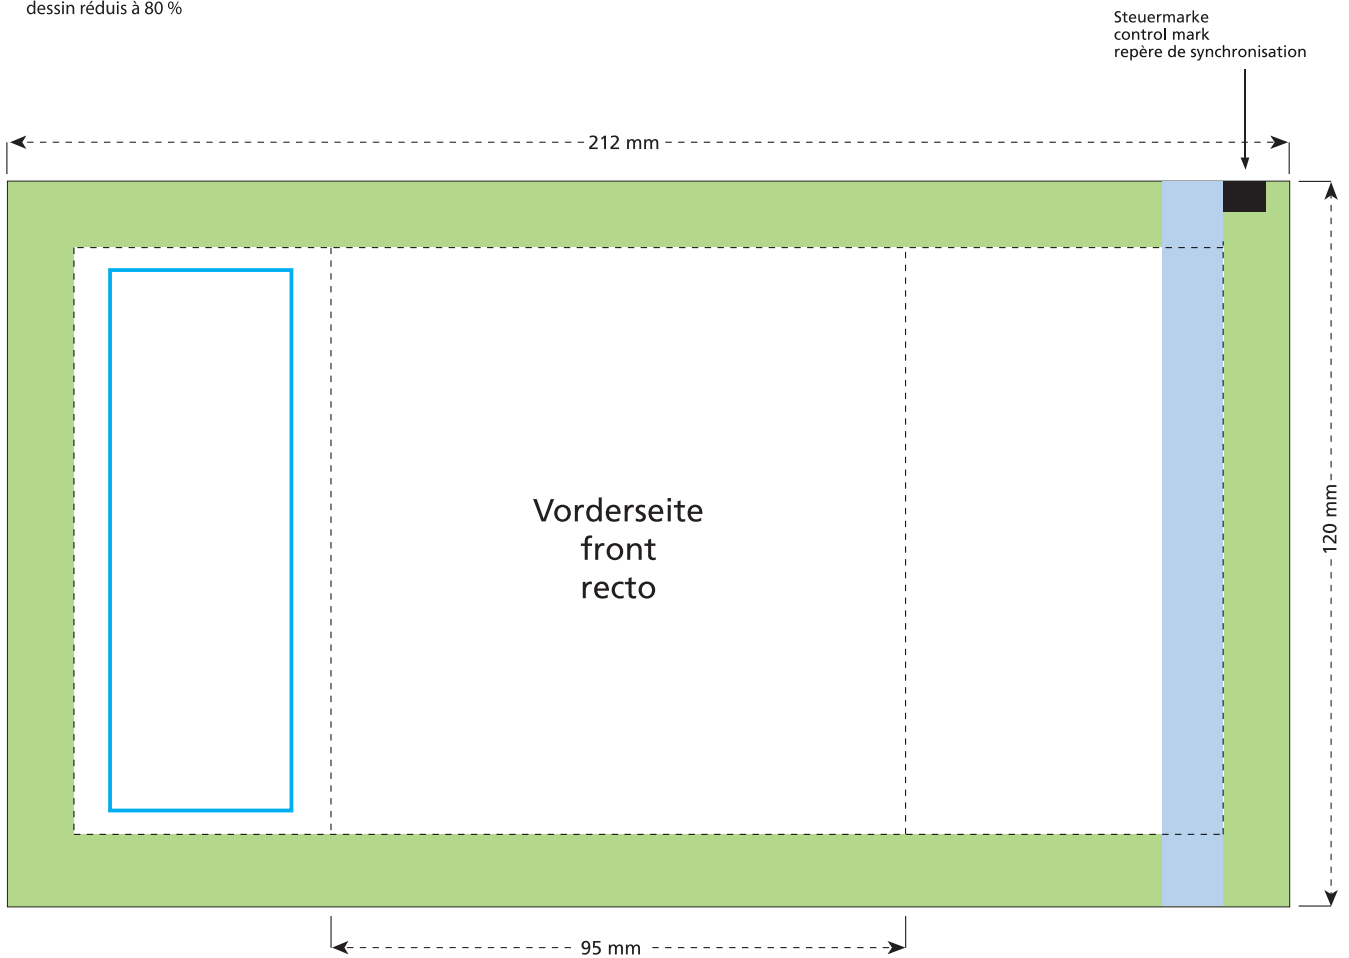

Tüte · bag · sachet
95 x 120 mm

Zeichnung auf 80 % verkleinert
image reduced to 80 %
dessin réduits à 80 %

-  Bedruckbare Fläche · printing surface · surface d'impression
-  Siegelnaht bedingt bedruckbar · sealing surface can be printed on under some circumstances · surface de fermeture peut être imprimée sous certaines conditions
-  Siegelnaht nicht bedruckbar · sealing surface can't be printed on · surface de fermeture ne peut pas être imprimée
-  Fläche wird durch die Siegelnaht verdeckt · surface is covered by the sealing seam · surface est couverte par un thermoscellage
-  Pflichttexte · mandatory text · textes obligatoires
-  Fläche nicht bedruckbar · surface can't be printed on · surface ne peut pas être imprimée
-  Beschnitt · bleed · découpe