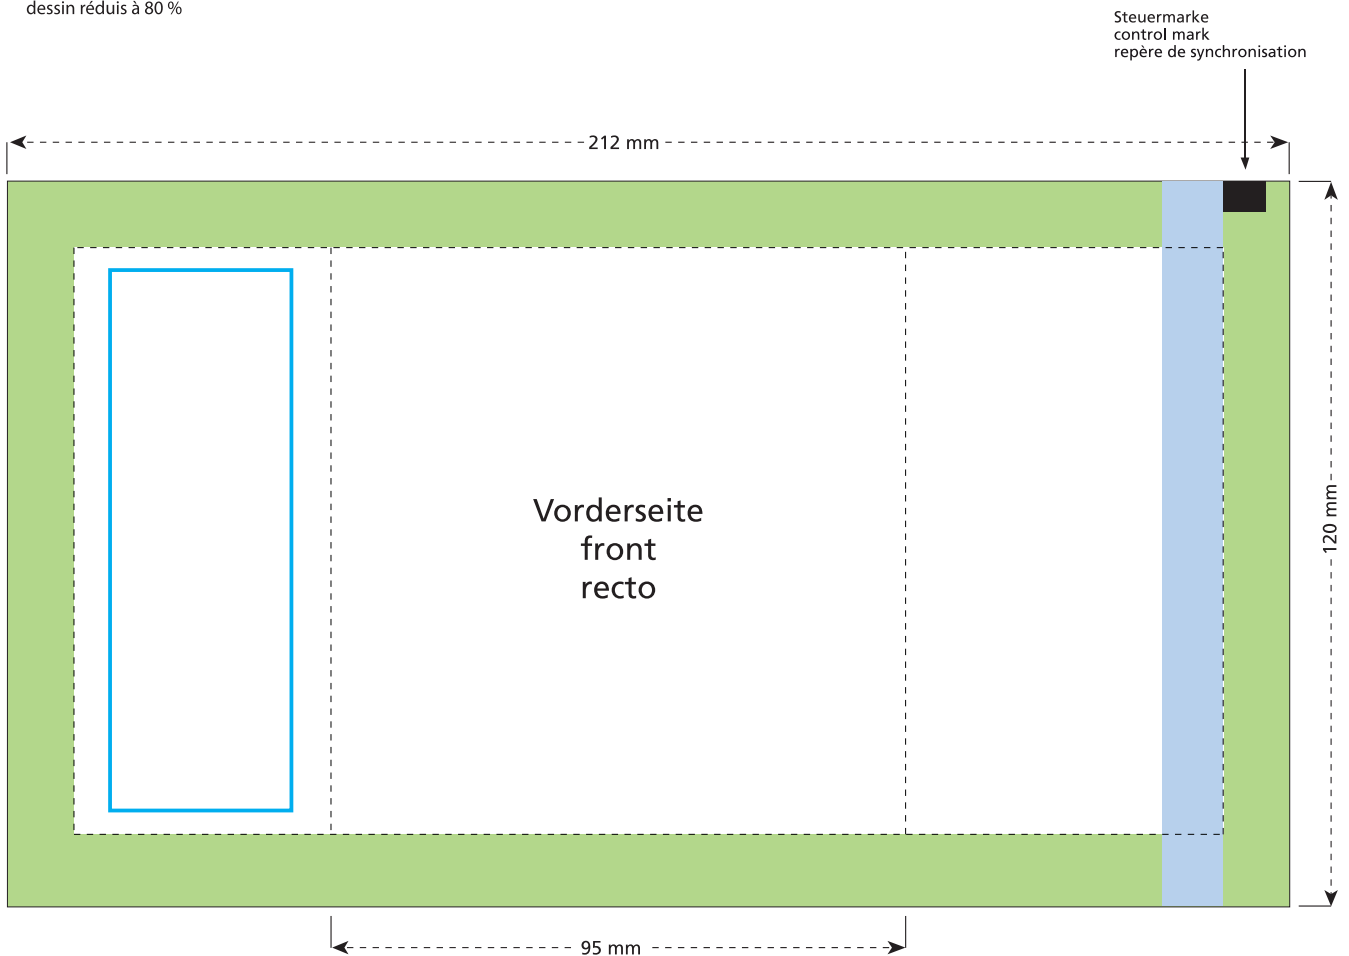

Tüte · bag · sachet
95 x 120 mm

Zeichnung auf 80 % verkleinert
image reduced to 80 %
dessin réduits à 80 %

- Bedruckbare Fläche · printing surface · surface d'impression
- Siegelnaht bedingt bedruckbar · sealing surface can be printed on under some circumstances · surface de fermeture peut être imprimée sous certaines conditions
- Siegelnaht nicht bedruckbar · sealing surface can't be printed on · surface de fermeture ne peut pas être imprimée
- Fläche wird durch die Siegelnaht verdeckt · surface is covered by the sealing seam · surface est couverte par un thermoscellage
- Pflichttexte · mandatory text · textes obligatoires
- Fläche nicht bedruckbar · surface can't be printed on · surface ne peut pas être imprimée
- Beschnitt · bleed · découpe