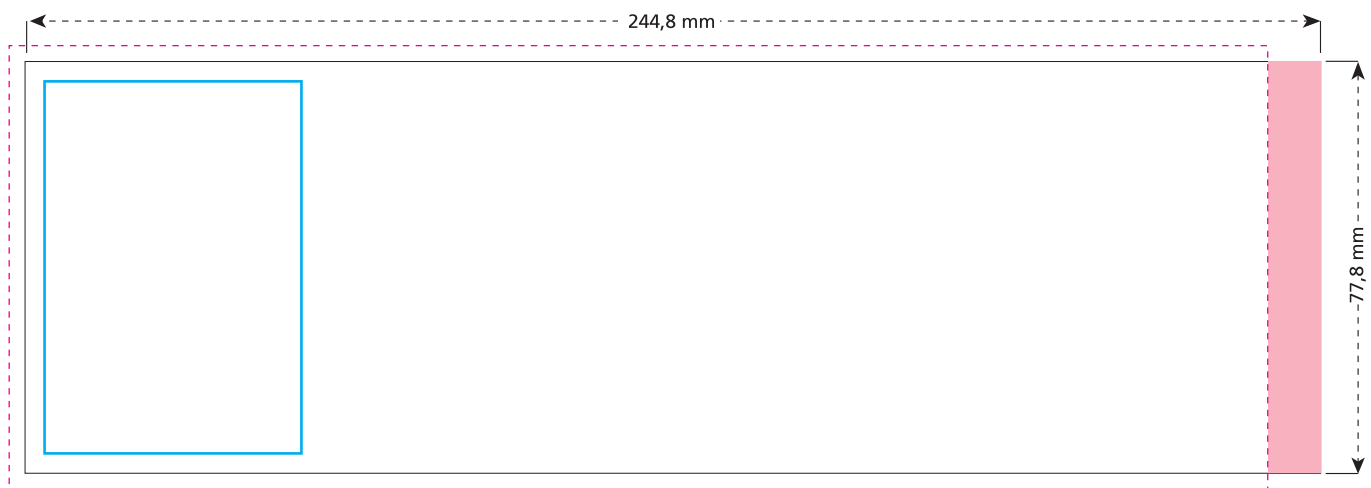

Banderole 244,8 x 77,8 mm

Zeichnung auf 70 % verkleinert
image reduced to 70 %
dessin réduit à 70 %

-  Bedruckbare Fläche · printing surface · surface d'impression
-  Siegelnaht bedingt bedruckbar · sealing surface can be printed on under some circumstances · surface de fermeture peut être imprimée sous certaines conditions
-  Siegelnaht nicht bedruckbar · sealing surface can't be printed on · surface de fermeture ne peut pas être imprimée
-  Fläche wird durch die Siegelnaht verdeckt · surface is covered by the sealing seam · surface est couverte par un thermoscellage
-  Pflichttexte · mandatory text · textes obligatoires
-  Fläche nicht bedruckbar · surface can't be printed on · surface ne peut pas être imprimée
-  Beschnitt · bleed · découpe