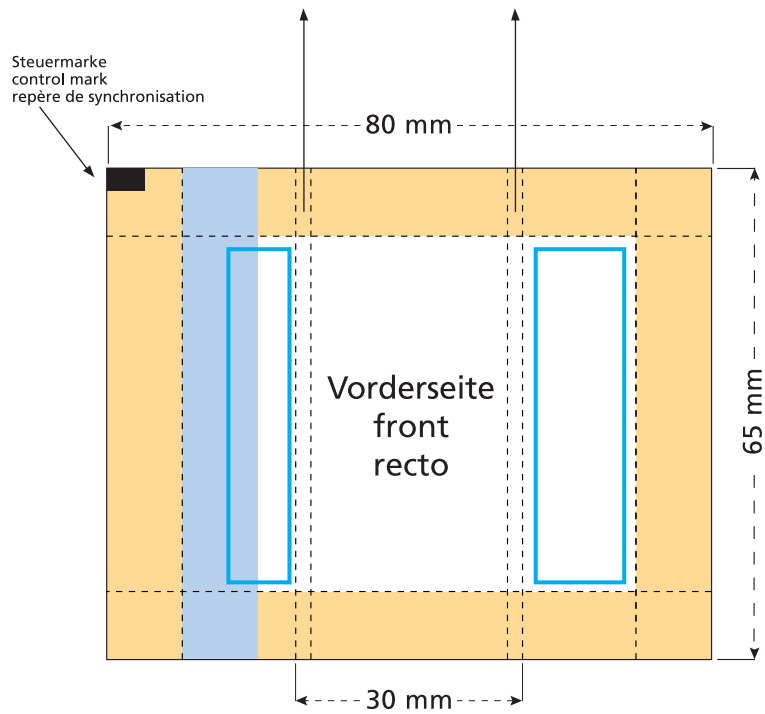

Flowpack 65 x 30 x 5 mm

Je nach Volumen des Inhaltes werden diese beiden Flächen auf die Seite und die Rückseite verlaufen.
Due to the volume of the content those two areas will be shown on the side and the back.
A cause de l'épaisseur du contenu les éléments de ces deux côtés seront figurés sur le côté et le verso.

- Bedruckbare Fläche · printing surface · surface d'impression
- Siegelnaht bedingt bedruckbar · sealing surface can be printed on under some circumstances · surface de fermeture peut être imprimée sous certaines conditions
- Siegelnaht nicht bedruckbar · sealing surface can't be printed on · surface de fermeture ne peut pas être imprimée
- Fläche wird durch die Siegelnaht verdeckt · surface is covered by the sealing seam · surface est couverte par un thermoscellage
- Pflichttexte · mandatory text · textes obligatoires
- Fläche nicht bedruckbar · surface can't be printed on · surface ne peut pas être imprimée
- Beschnitt · bleed · découpe