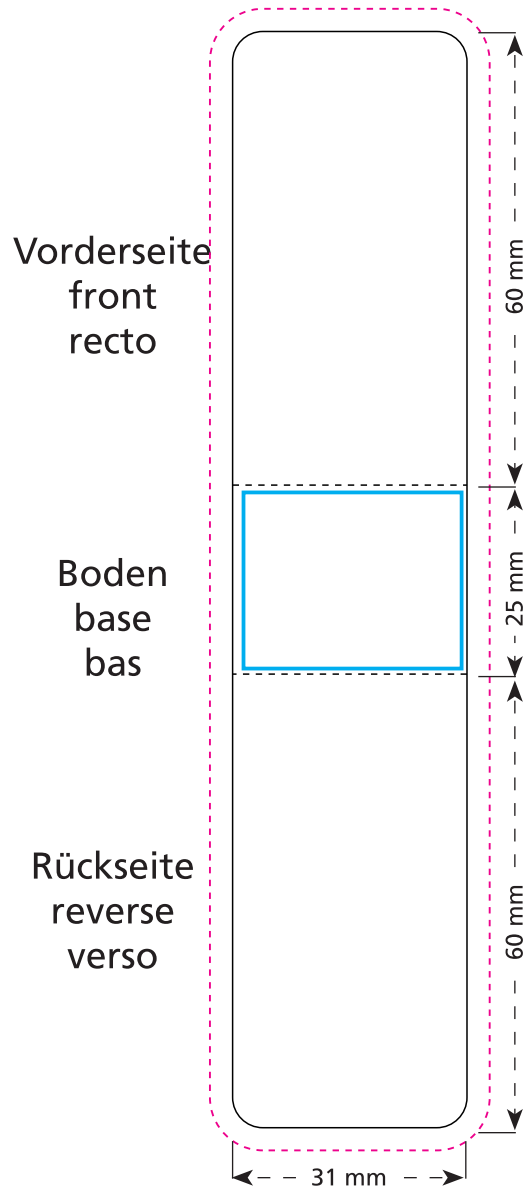

1er Mon Chéri · Mon Chéri "singles" · 1 Mon Chéri
31 x 60 x 25 mm

-  Bedruckbare Fläche · printing surface · surface d'impression
-  Siegelnaht bedingt bedruckbar · sealing surface can be printed on under some circumstances · surface de fermeture peut être imprimée sous certaines conditions
-  Siegelnaht nicht bedruckbar · sealing surface can't be printed on · surface de fermeture ne peut pas être imprimée
-  Fläche wird durch die Siegelnaht verdeckt · surface is covered by the sealing seam · surface est couverte par un thermoscellage
-  Pflichttexte · mandatory text · textes obligatoires
-  Fläche nicht bedruckbar · surface can't be printed on · surface ne peut pas être imprimée
-  Beschnitt · bleed · découpe