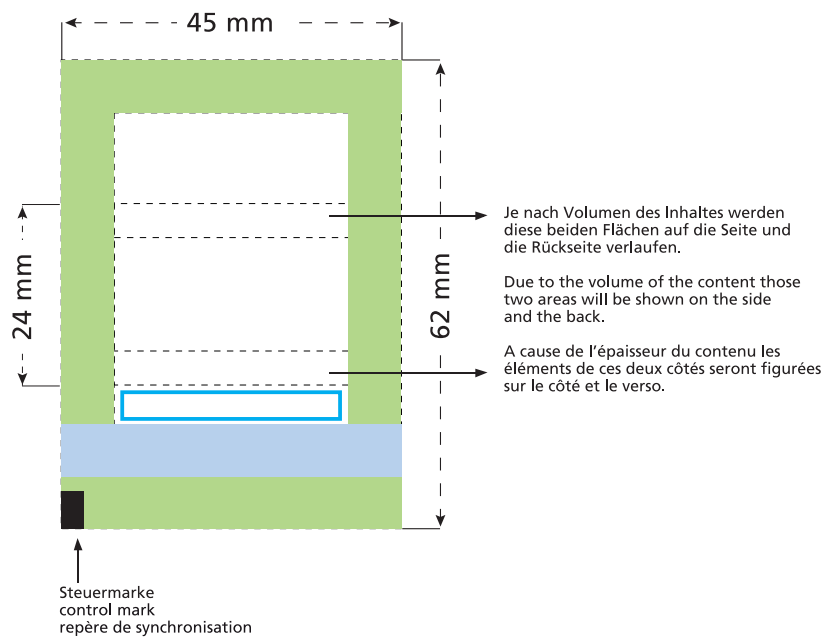

Flowpack 45 x 24 mm

- Bedruckbare Fläche · printing surface · surface d'impression
- Siegelnaht bedingt bedruckbar · sealing surface can be printed on under some circumstances · surface de fermeture peut être imprimée sous certaines conditions
- Siegelnaht nicht bedruckbar · sealing surface can't be printed on · surface de fermeture ne peut pas être imprimée
- Fläche wird durch die Siegelnaht verdeckt · surface is covered by the sealing seam · surface est couverte par un thermoscellage
- Pflichttexte · mandatory text · textes obligatoires
- Fläche nicht bedruckbar · surface can't be printed on · surface ne peut pas être imprimée
- Beschnitt · bleed · découpe