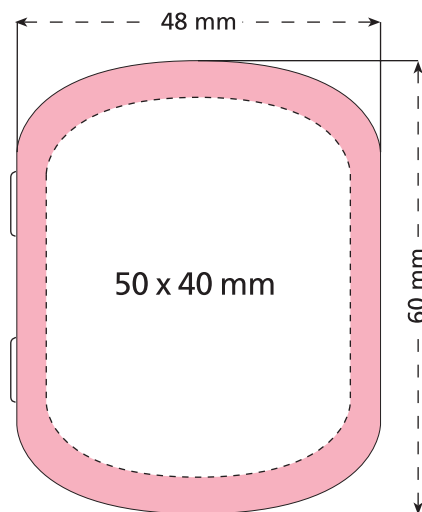

Dose · tin · boîte  
48 x 60 mm

- Bedruckbare Fläche · printing surface · surface d'impression
- Siegelnaht bedingt bedruckbar · sealing surface can be printed on under some circumstances · surface de fermeture peut être imprimée sous certaines conditions
- Siegelnaht nicht bedruckbar · sealing surface can't be printed on · surface de fermeture ne peut pas être imprimée
- Fläche wird durch die Siegelnaht verdeckt · surface is covered by the sealing seam · surface est couverte par un thermoscellage
- Pflichttexte · mandatory text · textes obligatoires
- Fläche nicht bedruckbar · surface can't be printed on · surface ne peut pas être imprimée
- Beschnitt · bleed · découpe