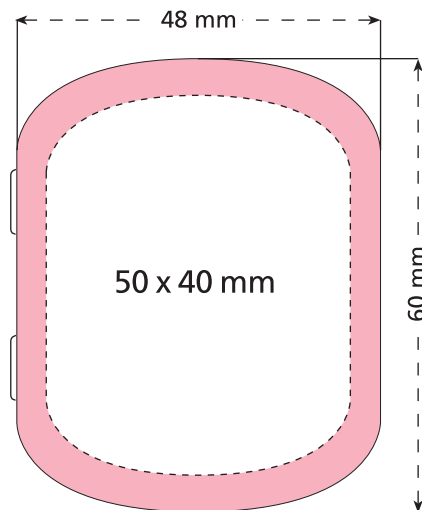

Dose · tin · boîte  
48 x 60 mm

- Bedruckbare Fläche · printing surface · surface d'impression
- Siegelnaht bedingt bedruckbar · sealing surface can be printed on under some circumstances · surface de fermeture peut être imprimée sous certaines conditions
- Siegelnaht nicht bedruckbar · sealing surface can't be printed on · surface de fermeture ne peut pas être imprimée
- Fläche wird durch die Siegelnaht verdeckt · surface is covered by the sealing seam · surface est couverte par un thermoscellage
- Pflichttexte · mandatory text · textes obligatoires
- Fläche nicht bedruckbar · surface can't be printed on · surface ne peut pas être imprimée
- Beschnitt · bleed · découpe