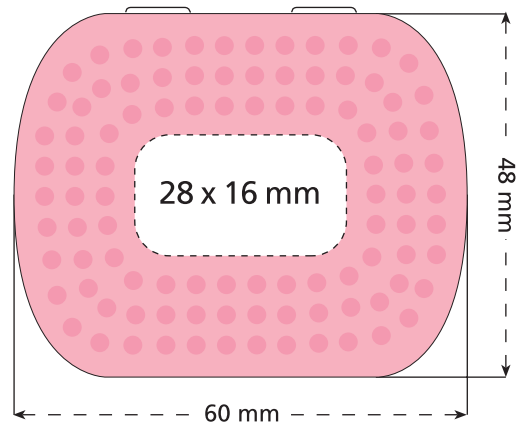

Techno-Tin
48 x 60 mm

-  Bedruckbare Fläche · printing surface · surface d'impression
-  Siegelnaht bedingt bedruckbar · sealing surface can be printed on under some circumstances · surface de fermeture peut être imprimée sous certaines conditions
-  Siegelnaht nicht bedruckbar · sealing surface can't be printed on · surface de fermeture ne peut pas être imprimée
-  Fläche wird durch die Siegelnaht verdeckt · surface is covered by the sealing seam · surface est couverte par un thermoscellage
-  Pflichttexte · mandatory text · textes obligatoires
-  Fläche nicht bedruckbar · surface can't be printed on · surface ne peut pas être imprimée
-  Beschnitt · bleed · découpe