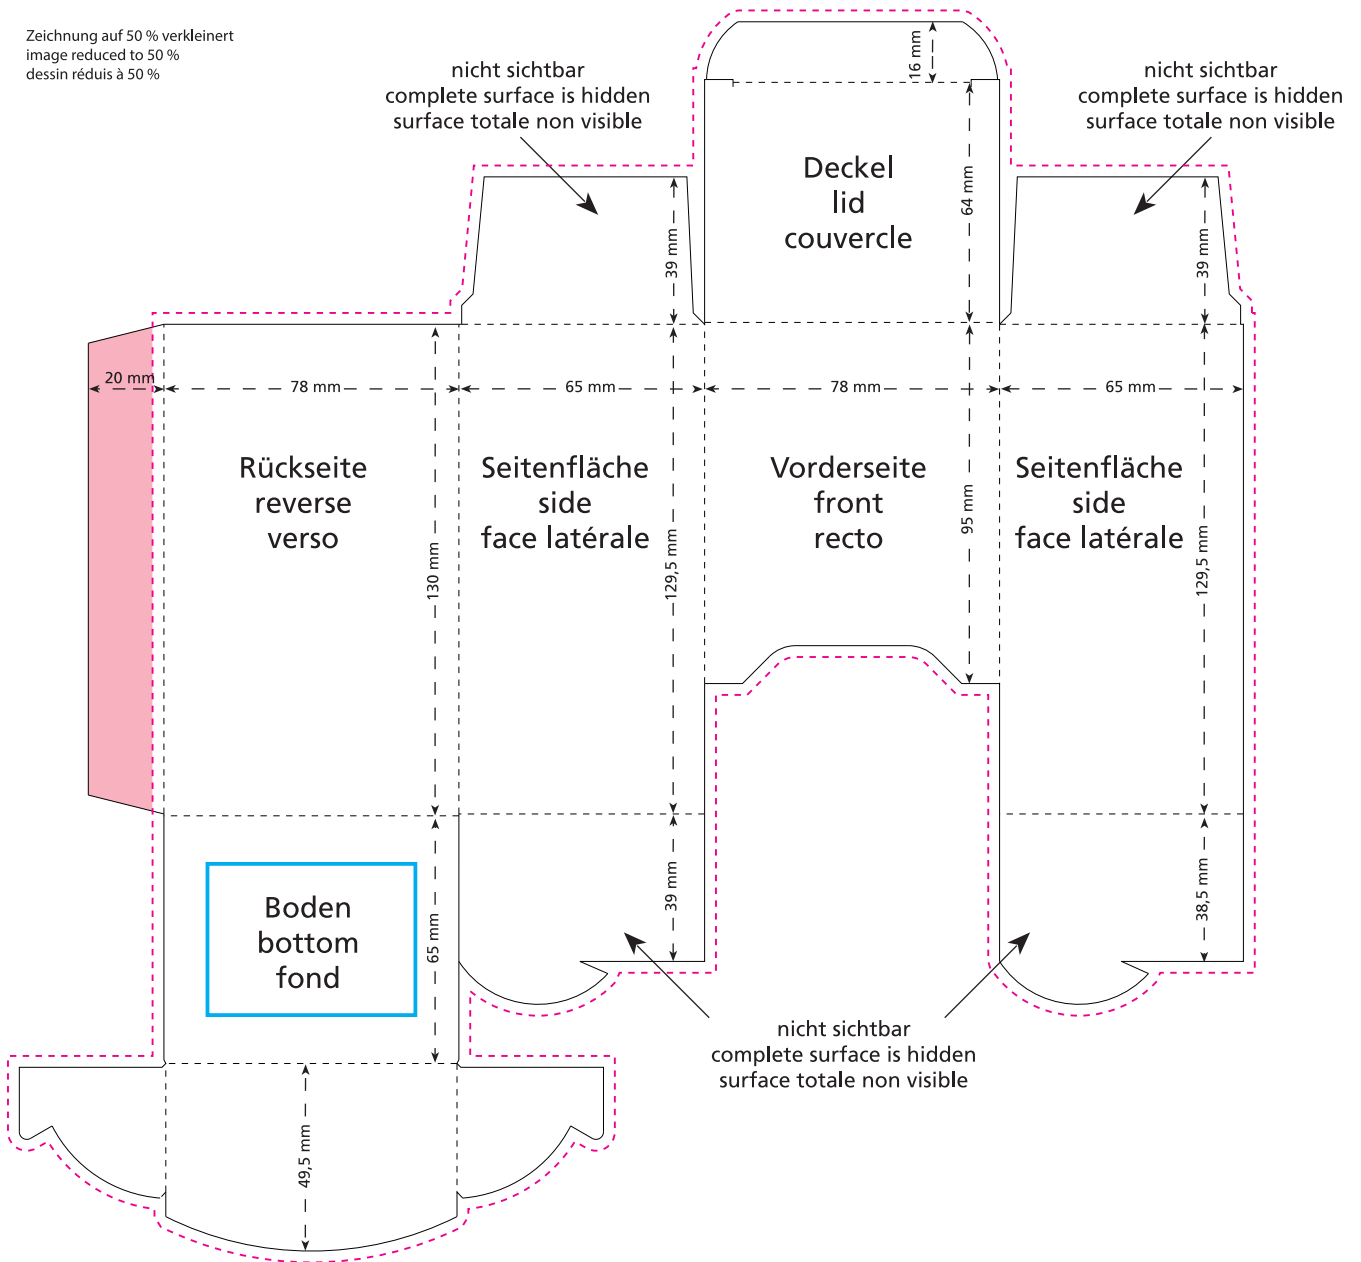

# Promotion Display Box MINI

## 78 x 130 x 65 mm

Zeichnung auf 50 % verkleinert  
image reduced to 50 %  
dessin réduis à 50 %

- Bedruckbare Fläche · printing surface · surface d'impression
- Siegelnaht bedingt bedruckbar · sealing surface can be printed on under some circumstances · surface de fermeture peut être imprimée sous certaines conditions
- Siegelnaht nicht bedruckbar · sealing surface can't be printed on · surface de fermeture ne peut pas être imprimée
- Fläche wird durch die Siegelnaht verdeckt · surface is covered by the sealing seam · surface est couverte par un thermoscellage
- Pflichttexte · mandatory text · textes obligatoires
- Fläche nicht bedruckbar · surface can't be printed on · surface ne peut pas être imprimée
- Beschnitt · bleed · découpe