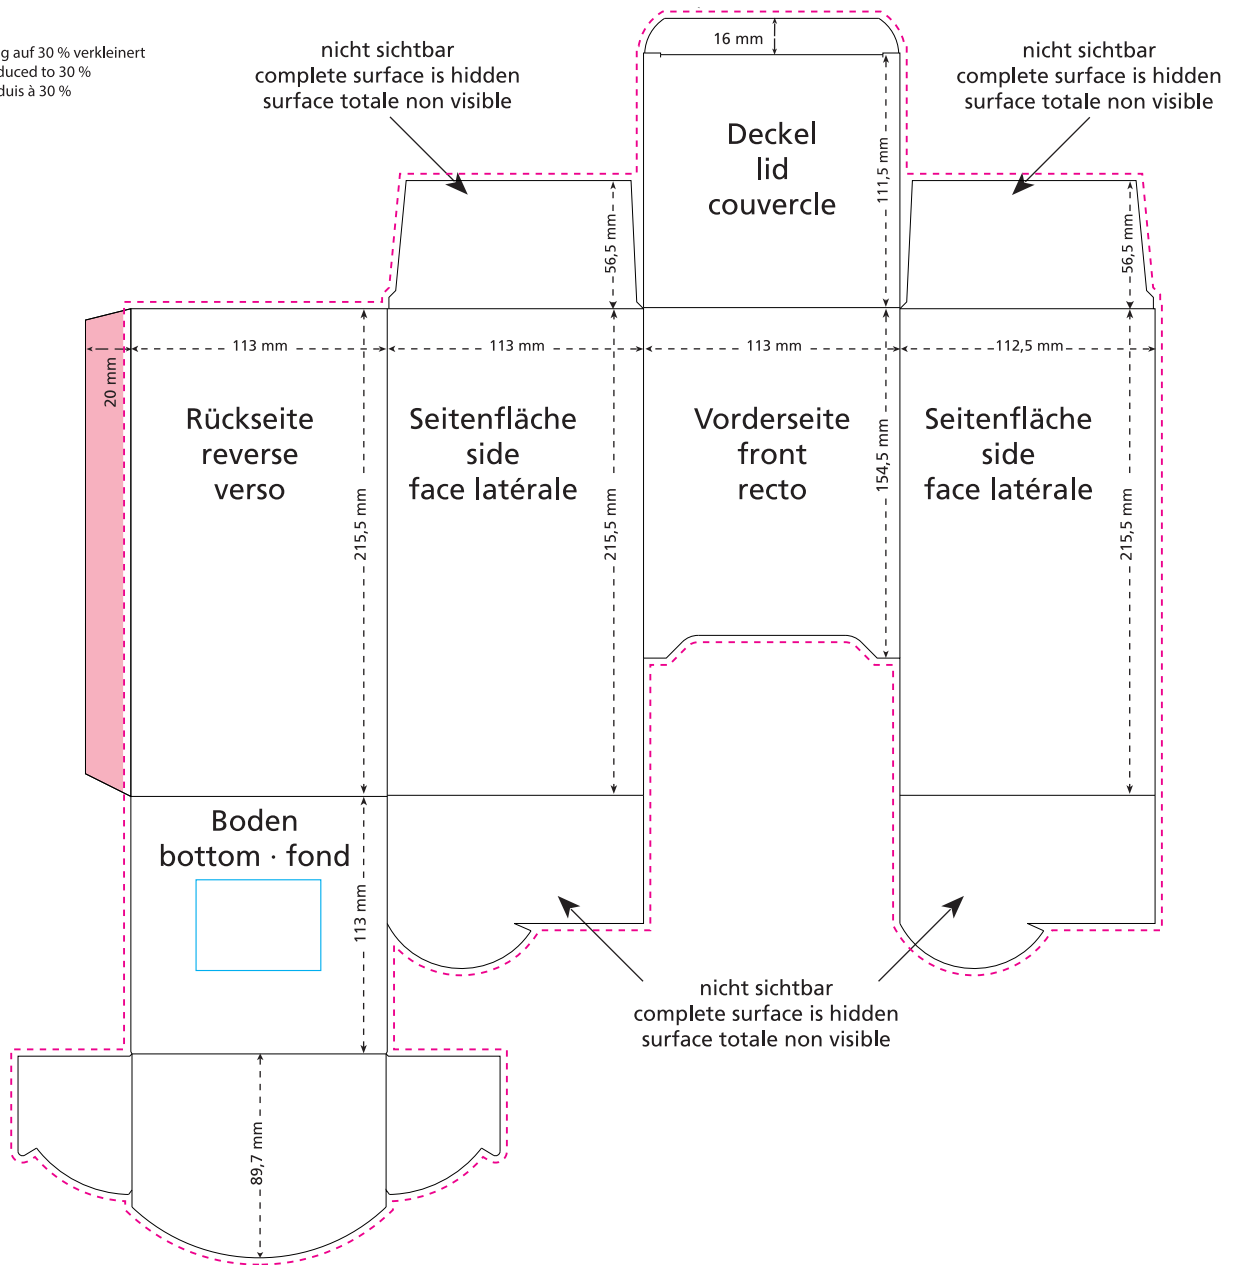

# Promotion Display Box MAXI

## 113 x 215,5 x 113 mm

Zeichnung auf 30 % verkleinert  
image reduced to 30 %  
dessin réduit à 30 %

- Bedruckbare Fläche · printing surface · surface d'impression
- Siegelnaht bedingt bedruckbar · sealing surface can be printed on under some circumstances · surface de fermeture peut être imprimée sous certaines conditions
- Siegelnaht nicht bedruckbar · sealing surface can't be printed on · surface de fermeture ne peut pas être imprimée
- Fläche wird durch die Siegelnaht verdeckt · surface is covered by the sealing seam · surface est couverte par un thermoscellage
- Pflichttexte · mandatory text · textes obligatoires
- Fläche nicht bedruckbar · surface can't be printed on · surface ne peut pas être imprimée
- Beschnitt · bleed · découpe