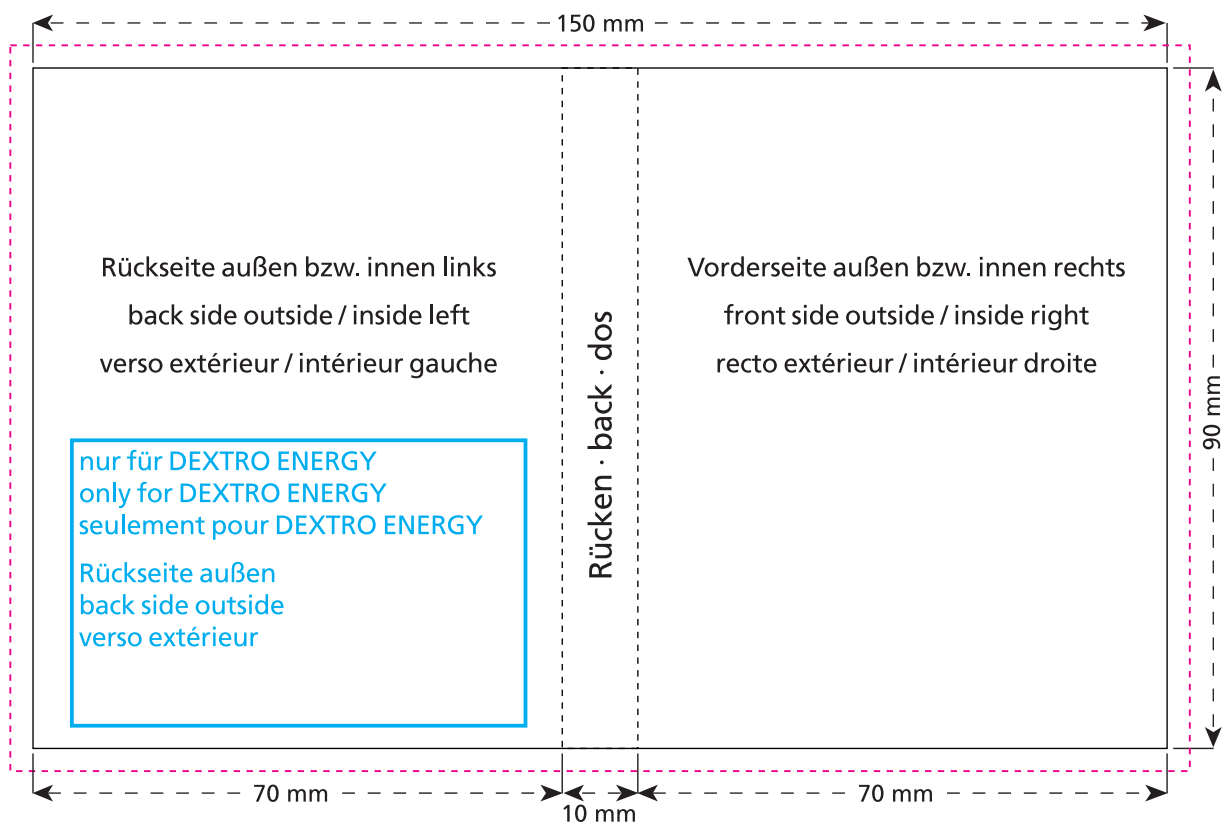

Süßes Briefchen · Sweet wrap · Carte à croquer  
90 x 70 x 10 mm

- Bedruckbare Fläche · printing surface · surface d'impression
- Siegelnaht bedingt bedruckbar · sealing surface can be printed on under some circumstances · surface de fermeture peut être imprimée sous certaines conditions
- Siegelnaht nicht bedruckbar · sealing surface can't be printed on · surface de fermeture ne peut pas être imprimée
- Fläche wird durch die Siegelnaht verdeckt · surface is covered by the sealing seam · surface est couverte par un thermoscellage
- Pflichttexte · mandatory text · textes obligatoires
- Fläche nicht bedruckbar · surface can't be printed on · surface ne peut pas être imprimée
- Beschnitt · bleed · découpe