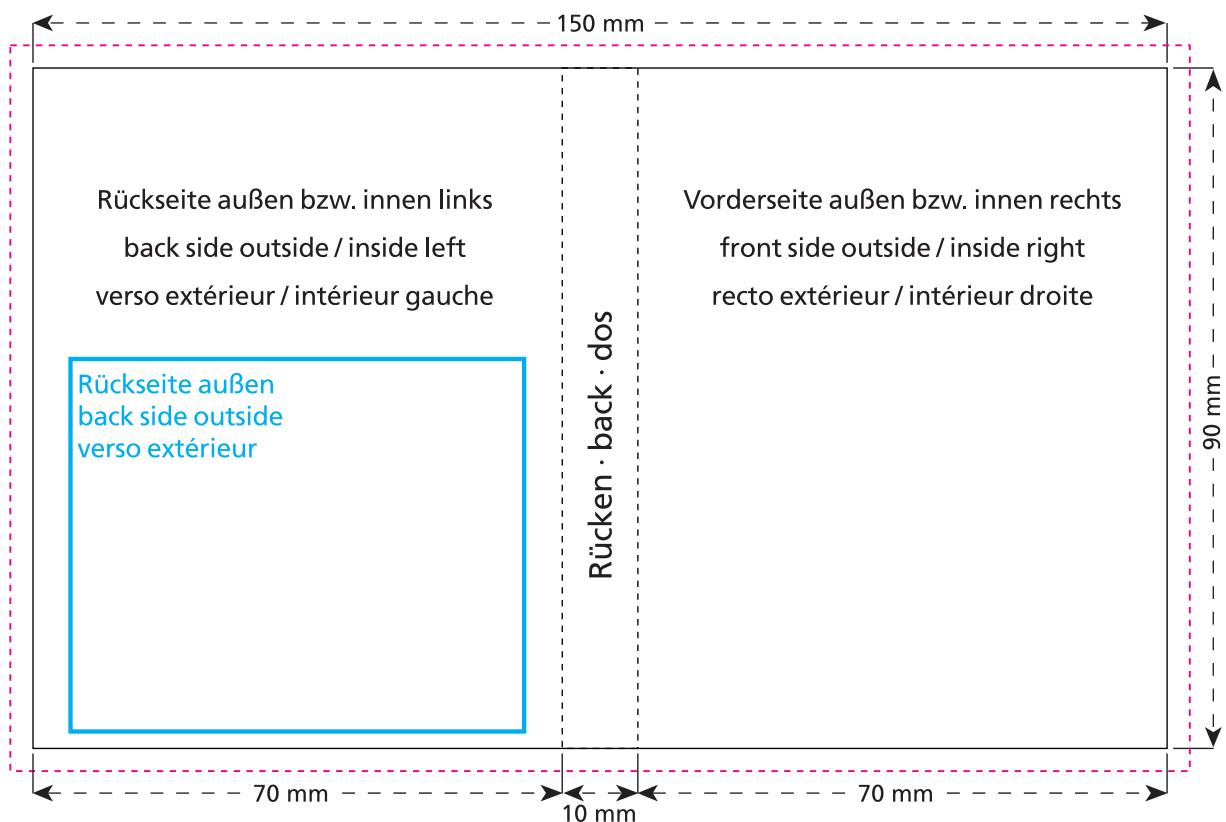

Celebrations® Briefchen · Celebrations® wrap · Carte Celebrations®  
90 x 70 x 10 mm

- Bedruckbare Fläche · printing surface · surface d'impression
- Siegelnaht bedingt bedruckbar · sealing surface can be printed on under some circumstances · surface de fermeture peut être imprimée sous certaines conditions
- Siegelnaht nicht bedruckbar · sealing surface can't be printed on · surface de fermeture ne peut pas être imprimée
- Fläche wird durch die Siegelnaht verdeckt · surface is covered by the sealing seam · surface est couverte par un thermoscellage
- Pflichttexte · mandatory text · textes obligatoires
- Fläche nicht bedruckbar · surface can't be printed on · surface ne peut pas être imprimée
- Beschnitt · bleed · découpe