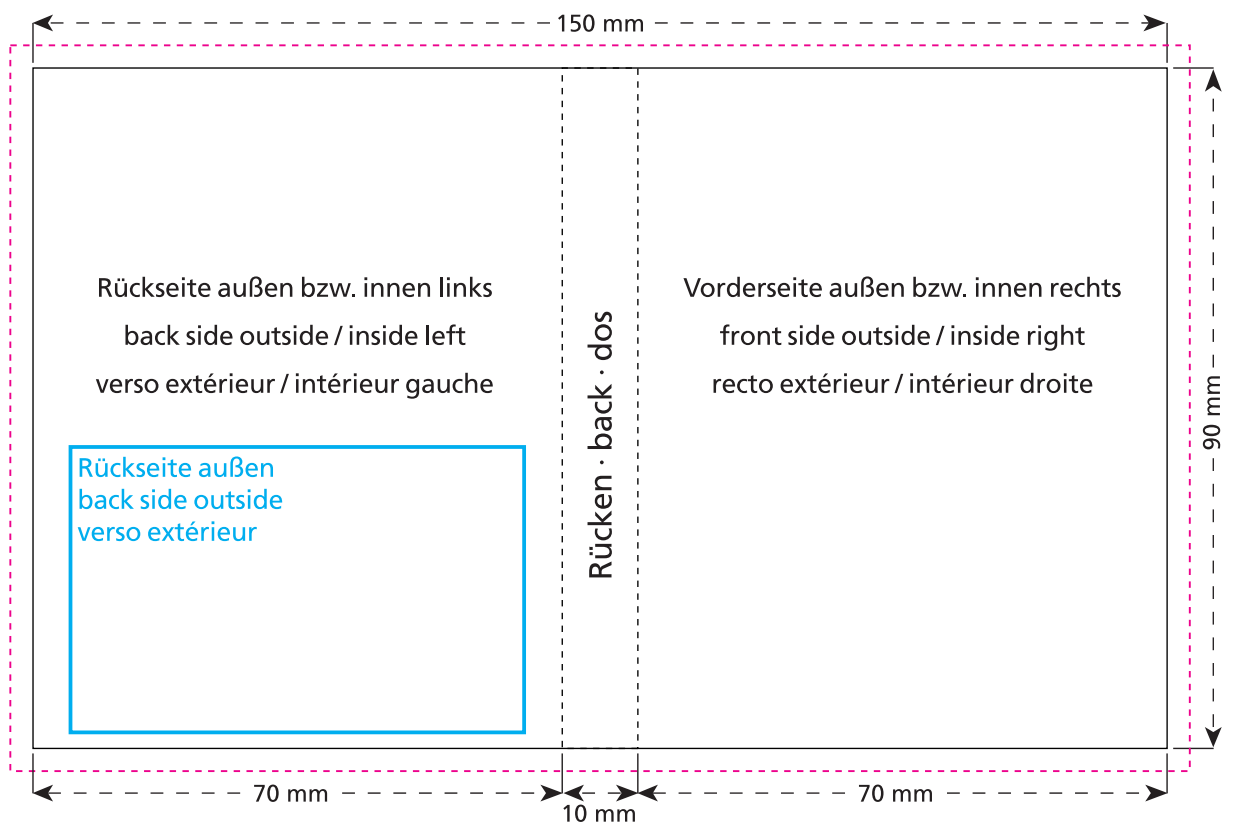

Storck Briefchen · Storck sweet wrap · Carte à croquer

· merci petits

90 x 70 x 10 mm

- Bedruckbare Fläche · printing surface · surface d'impression
- Siegelnaht bedingt bedruckbar · sealing surface can be printed on under some circumstances · surface de fermeture peut être imprimée sous certaines conditions
- Siegelnaht nicht bedruckbar · sealing surface can't be printed on · surface de fermeture ne peut pas être imprimée
- Fläche wird durch die Siegelnaht verdeckt · surface is covered by the sealing seam · surface est couverte par un thermoscellage
- Pflichttexte · mandatory text · textes obligatoires
- Fläche nicht bedruckbar · surface can't be printed on · surface ne peut pas être imprimée
- Beschnitt · bleed · découpe