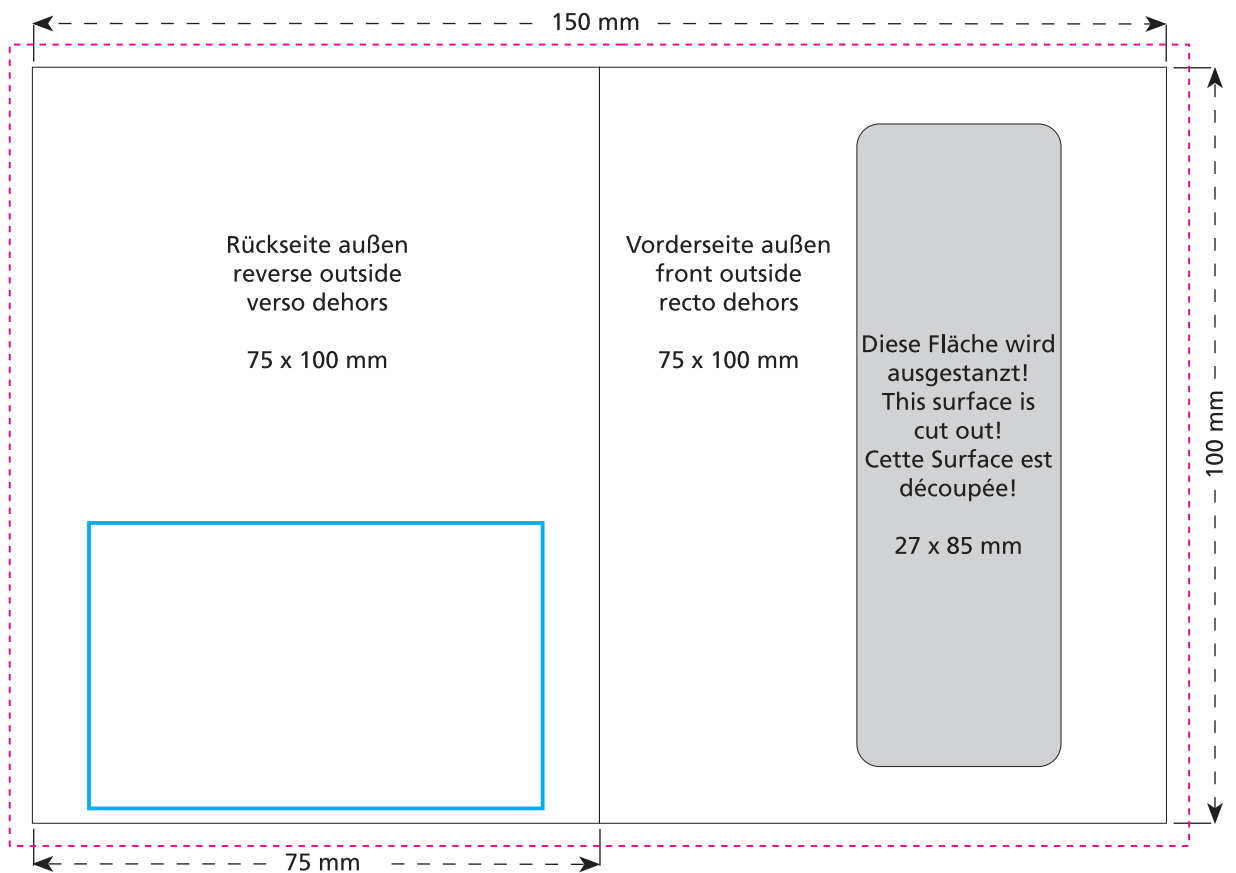

STORCK Sweet Communication
75 x 100 mm

(aufgeklappt · opened · ouvert)

-  Bedruckbare Fläche · printing surface · surface d'impression
-  Siegelnaht bedingt bedruckbar · sealing surface can be printed on under some circumstances · surface de fermeture peut être imprimée sous certaines conditions
-  Siegelnaht nicht bedruckbar · sealing surface can't be printed on · surface de fermeture ne peut pas être imprimée
-  Fläche wird durch die Siegelnaht verdeckt · surface is covered by the sealing seam · surface est couverte par un thermoscellage
-  Pflichttexte · mandatory text · textes obligatoires
-  Fläche nicht bedruckbar · surface can't be printed on · surface ne peut pas être imprimée
-  Beschnitt · bleed · découpe