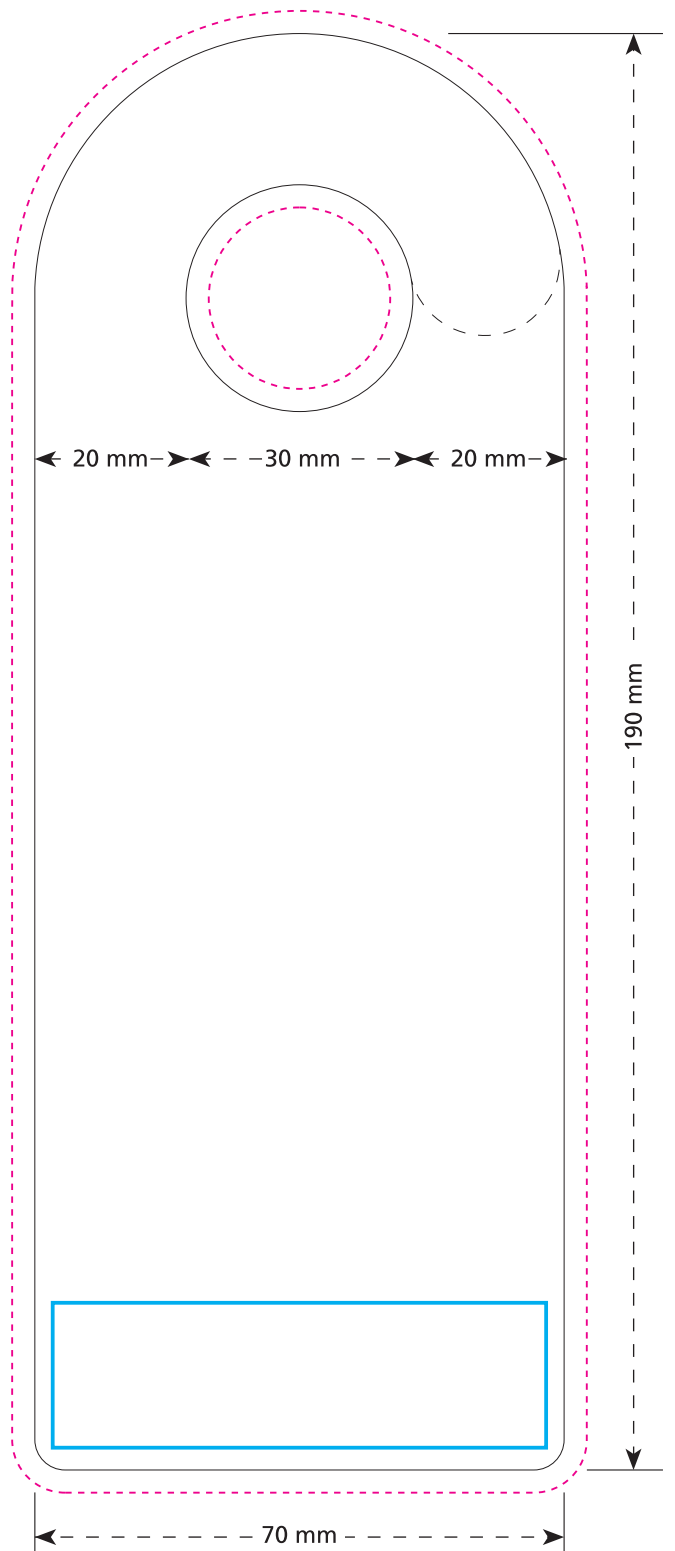

Promo-Türanhänger ·
Promo door tag ·
Accroche-porte
190 x 70 mm

-  Bedruckbare Fläche · printing surface · surface d'impression
-  Siegelnaht bedingt bedruckbar · sealing surface can be printed on under some circumstances · surface de fermeture peut être imprimée sous certaines conditions
-  Siegelnaht nicht bedruckbar · sealing surface can't be printed on · surface de fermeture ne peut pas être imprimée
-  Fläche wird durch die Siegelnaht verdeckt · surface is covered by the sealing seam · surface est couverte par un thermoscellage
-  Pflichttexte · mandatory text · textes obligatoires
-  Fläche nicht bedruckbar · surface can't be printed on · surface ne peut pas être imprimée
-  Beschnitt · bleed · découpe