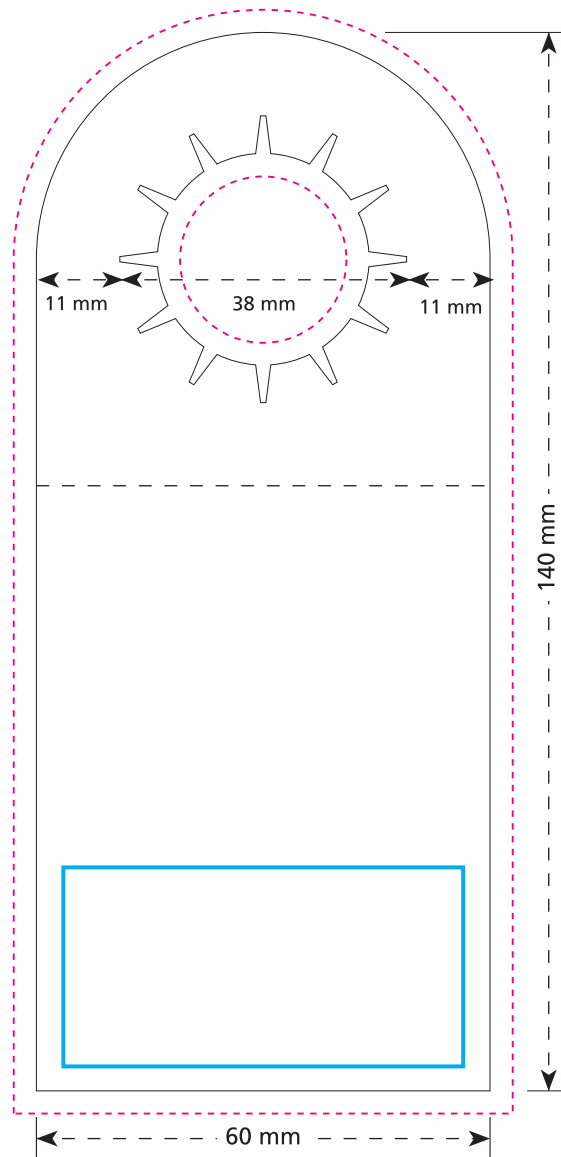

Promo-Flaschenanhänger · Promo bottle tag ·
Collerette de bouteille
140 x 60 mm

-  Bedruckbare Fläche · printing surface · surface d'impression
-  Siegelnaht bedingt bedruckbar · sealing surface can be printed on under some circumstances · surface de fermeture peut être imprimée sous certaines conditions
-  Siegelnaht nicht bedruckbar · sealing surface can't be printed on · surface de fermeture ne peut pas être imprimée
-  Fläche wird durch die Siegelnaht verdeckt · surface is covered by the sealing seam · surface est couverte par un thermoscellage
-  Pflichttexte · mandatory text · textes obligatoires
-  Fläche nicht bedruckbar · surface can't be printed on · surface ne peut pas être imprimée
-  Beschnitt · bleed · découpe