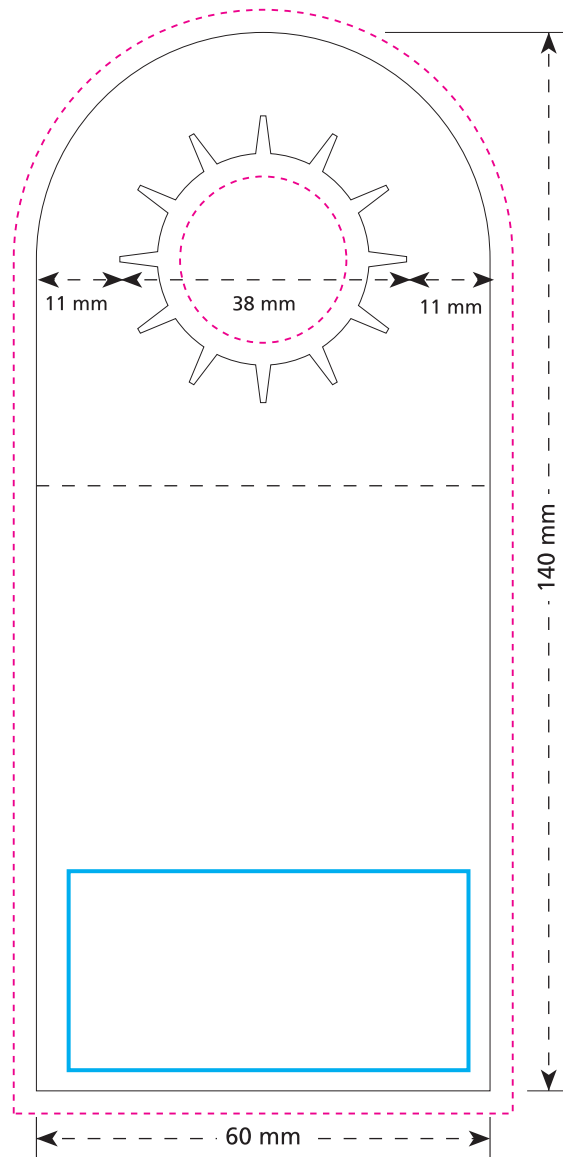

Promo-Flaschenanhänger · Promo bottle tag ·
Collerette de bouteille
140 x 60 mm

-  Bedruckbare Fläche · printing surface · surface d'impression
-  Siegelnaht bedingt bedruckbar · sealing surface can be printed on under some circumstances · surface de fermeture peut être imprimée sous certaines conditions
-  Siegelnaht nicht bedruckbar · sealing surface can't be printed on · surface de fermeture ne peut pas être imprimée
-  Fläche wird durch die Siegelnaht verdeckt · surface is covered by the sealing seam · surface est couverte par un thermoscellage
-  Pflichttexte · mandatory text · textes obligatoires
-  Fläche nicht bedruckbar · surface can't be printed on · surface ne peut pas être imprimée
-  Beschnitt · bleed · découpe