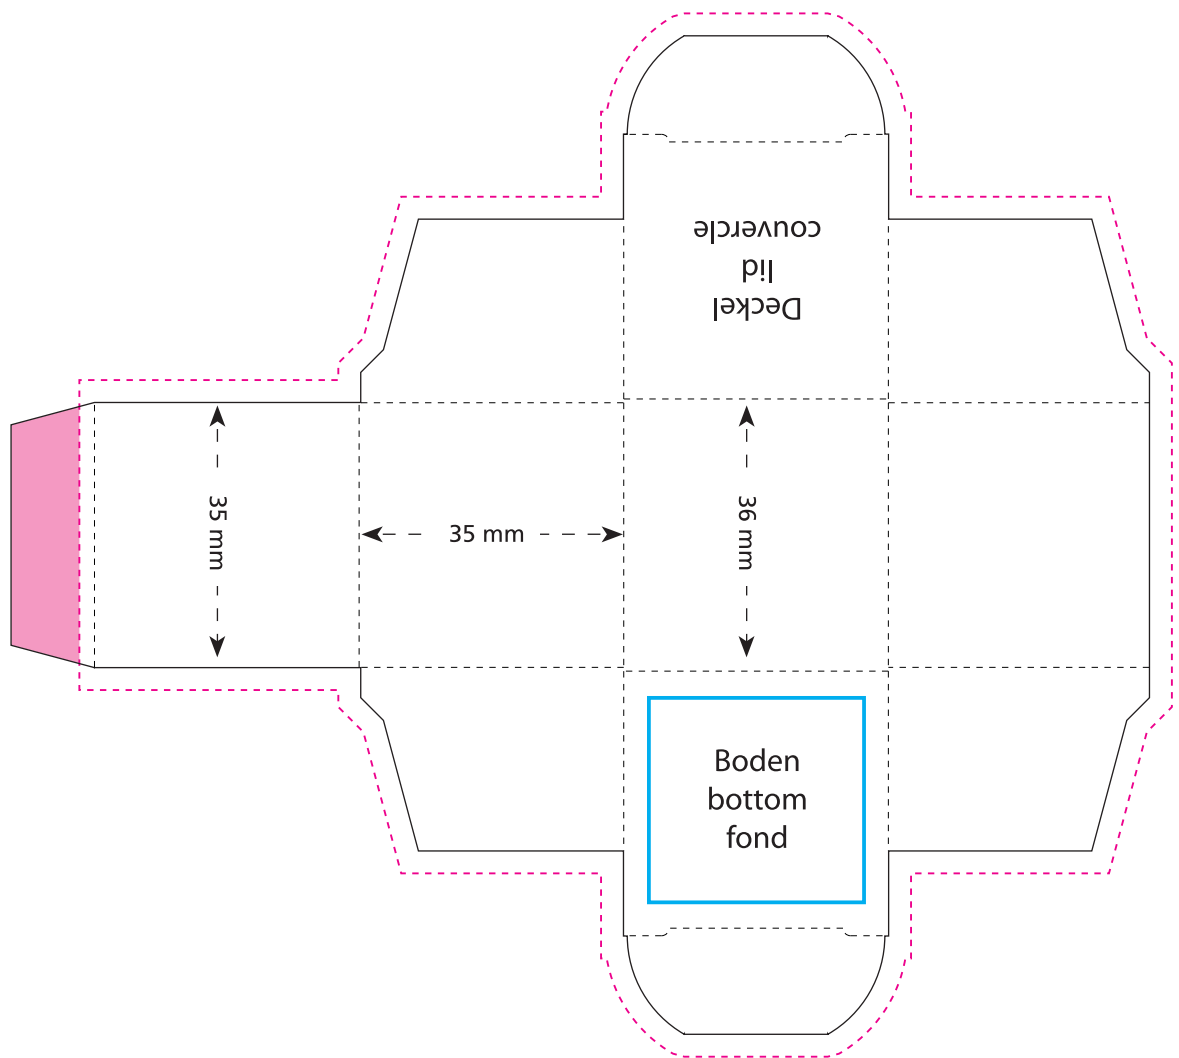

Mini-Promo-Würfel · Mini Promo Cube ·
Mini-cube publicitaire
35,5 x 35,5 x 37 mm

-  Bedruckbare Fläche · printing surface · surface d'impression
-  Siegelnaht bedingt bedruckbar · sealing surface can be printed on under some circumstances · surface de fermeture peut être imprimée sous certaines conditions
-  Siegelnaht nicht bedruckbar · sealing surface can't be printed on · surface de fermeture ne peut pas être imprimée
-  Fläche wird durch die Siegelnaht verdeckt · surface is covered by the sealing seam · surface est couverte par un thermoscellage
-  Pflichttexte · mandatory text · textes obligatoires
-  Fläche nicht bedruckbar · surface can't be printed on · surface ne peut pas être imprimée
-  Beschnitt · bleed · découpe