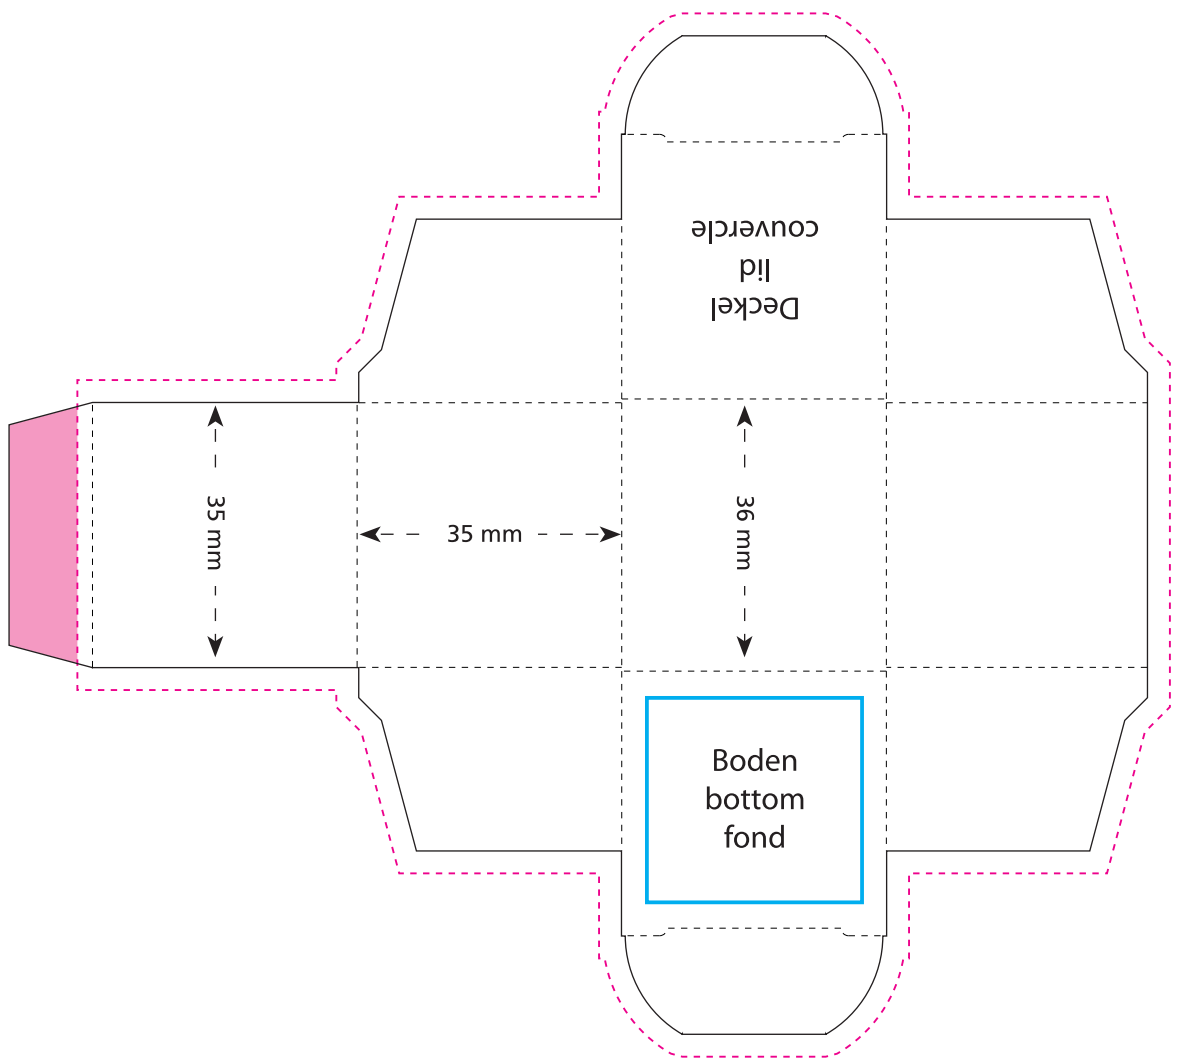

Mini-Promo-Würfel · Mini Promo Cube ·
Mini-cube publicitaire
35,5 x 35,5 x 37 mm

- Bedruckbare Fläche · printing surface · surface d'impression
- Siegelnaht bedingt bedruckbar · sealing surface can be printed on under some circumstances · surface de fermeture peut être imprimée sous certaines conditions
- Siegelnaht nicht bedruckbar · sealing surface can't be printed on · surface de fermeture ne peut pas être imprimée
- Fläche wird durch die Siegelnaht verdeckt · surface is covered by the sealing seam · surface est couverte par un thermoscellage
- Pflichttexte · mandatory text · textes obligatoires
- Fläche nicht bedruckbar · surface can't be printed on · surface ne peut pas être imprimée
- Beschnitt · bleed · découpe