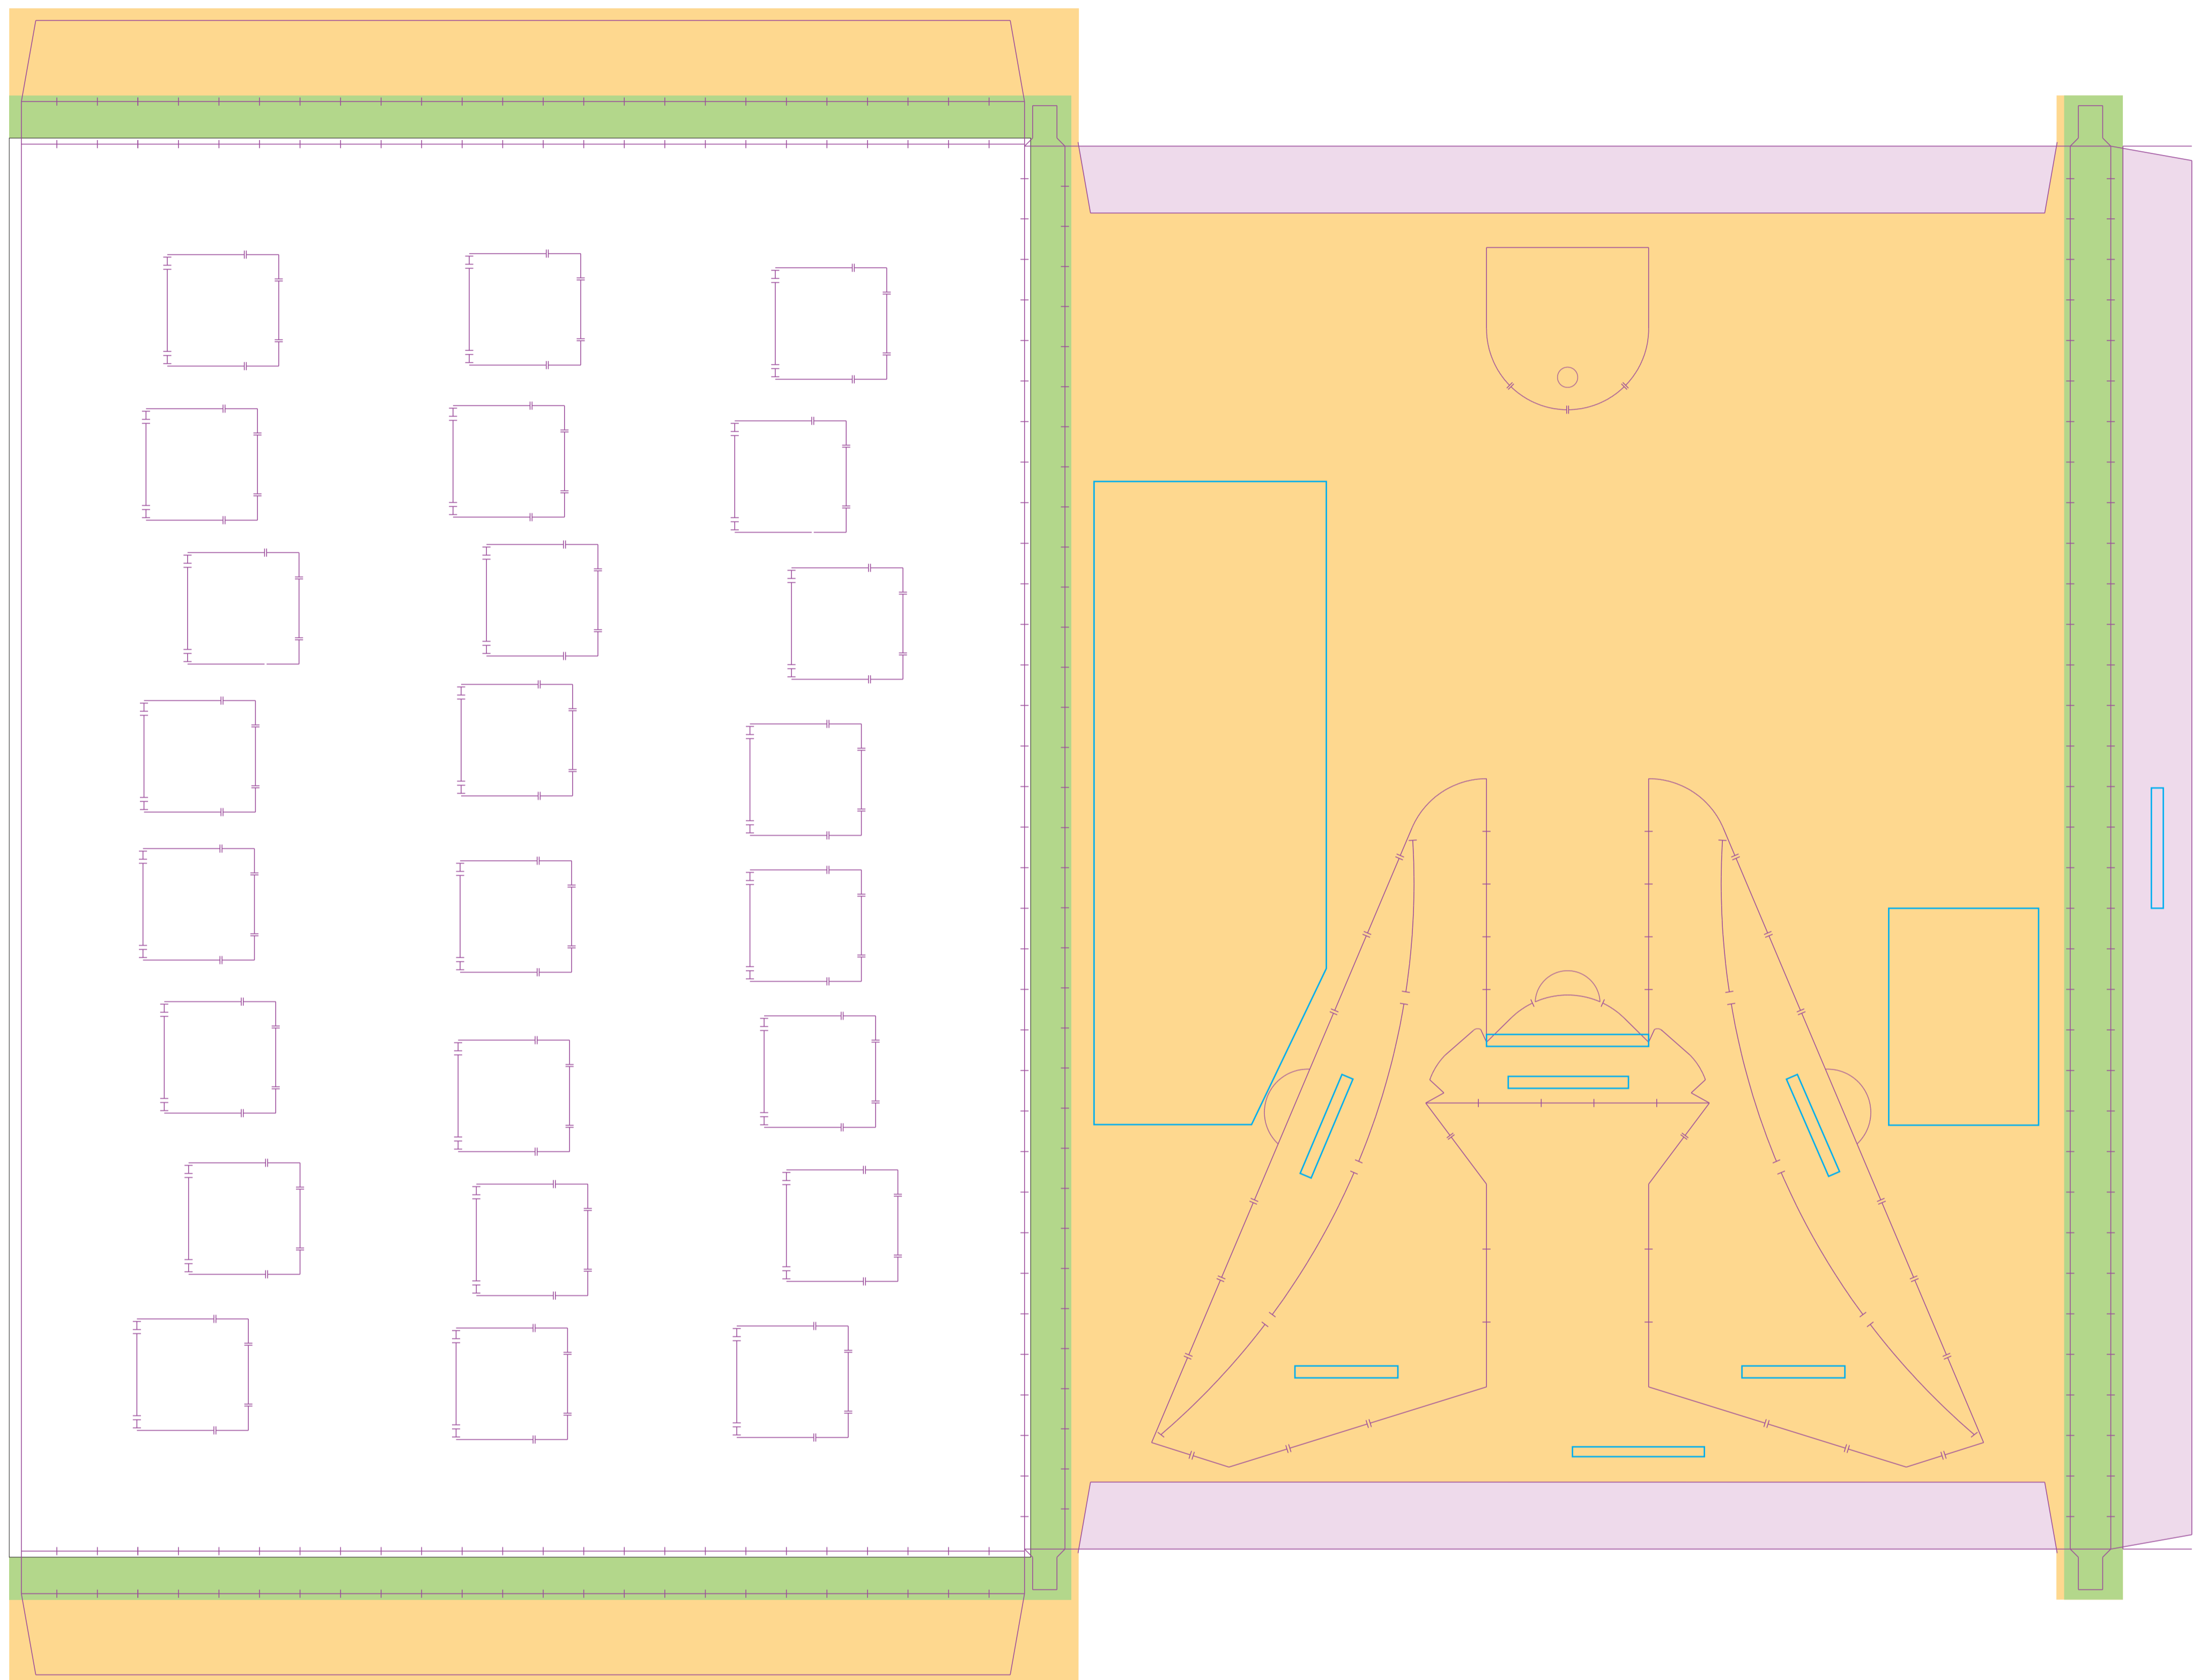

Classic Schoko-Adventskalender / Tisch-Adventskalender (Hochformat)  
 Classic chocolate Advent calendar / Table Advent calendar (vertical format)  
 Calendrier de l'avent au chocolat classique / Calendrier de table (format vertical)  
 ca. / approx. / env. 248 x 346 x 10 mm

□ Druckbild (Gestaltungsformat) für Vorderseite mit Überlappung in Seitenrand + Beschnitt 252 x 350 mm  
 Print layout (design format) for front side with overlap at side edge + trim 252 x 350 mm  
 Image d'impression (format de conception) pour le recto avec chevauchement dans la bordure + rognures 252 x 350 mm

■ Druckbild (Gestaltungsformat) für Vorderseite mit Seitenrand und Überlappung in Seitenlaschen und Rückseite + Beschnitt 262 x 371 mm, 4. Seitenrand (Streifen) 14,5 x 371 mm  
 Print layout (design format) for front side with side edge and overlap in side flaps and reverse side + trim 262 x 371 mm, 4th side edge (strip) 14,5 x 371 mm  
 Image d'impression (format de conception) pour le recto avec bordure et chevauchement dans les languettes de côté et le verso + rognures 262 x 371 mm, 4ième bordure (bande) 14,5 x 371 mm

Druckbild (Gestaltungsformat) für Vorderseite mit Überlappung in Seitenrand + Beschnitt 350 x 252 mm  
 Print layout (design format) for front side with overlap at side edge + trim 350 x 252 mm  
 Image d'impression (format de conception) pour le recto avec chevauchement dans la bordure + rognures 350 x 252 mm