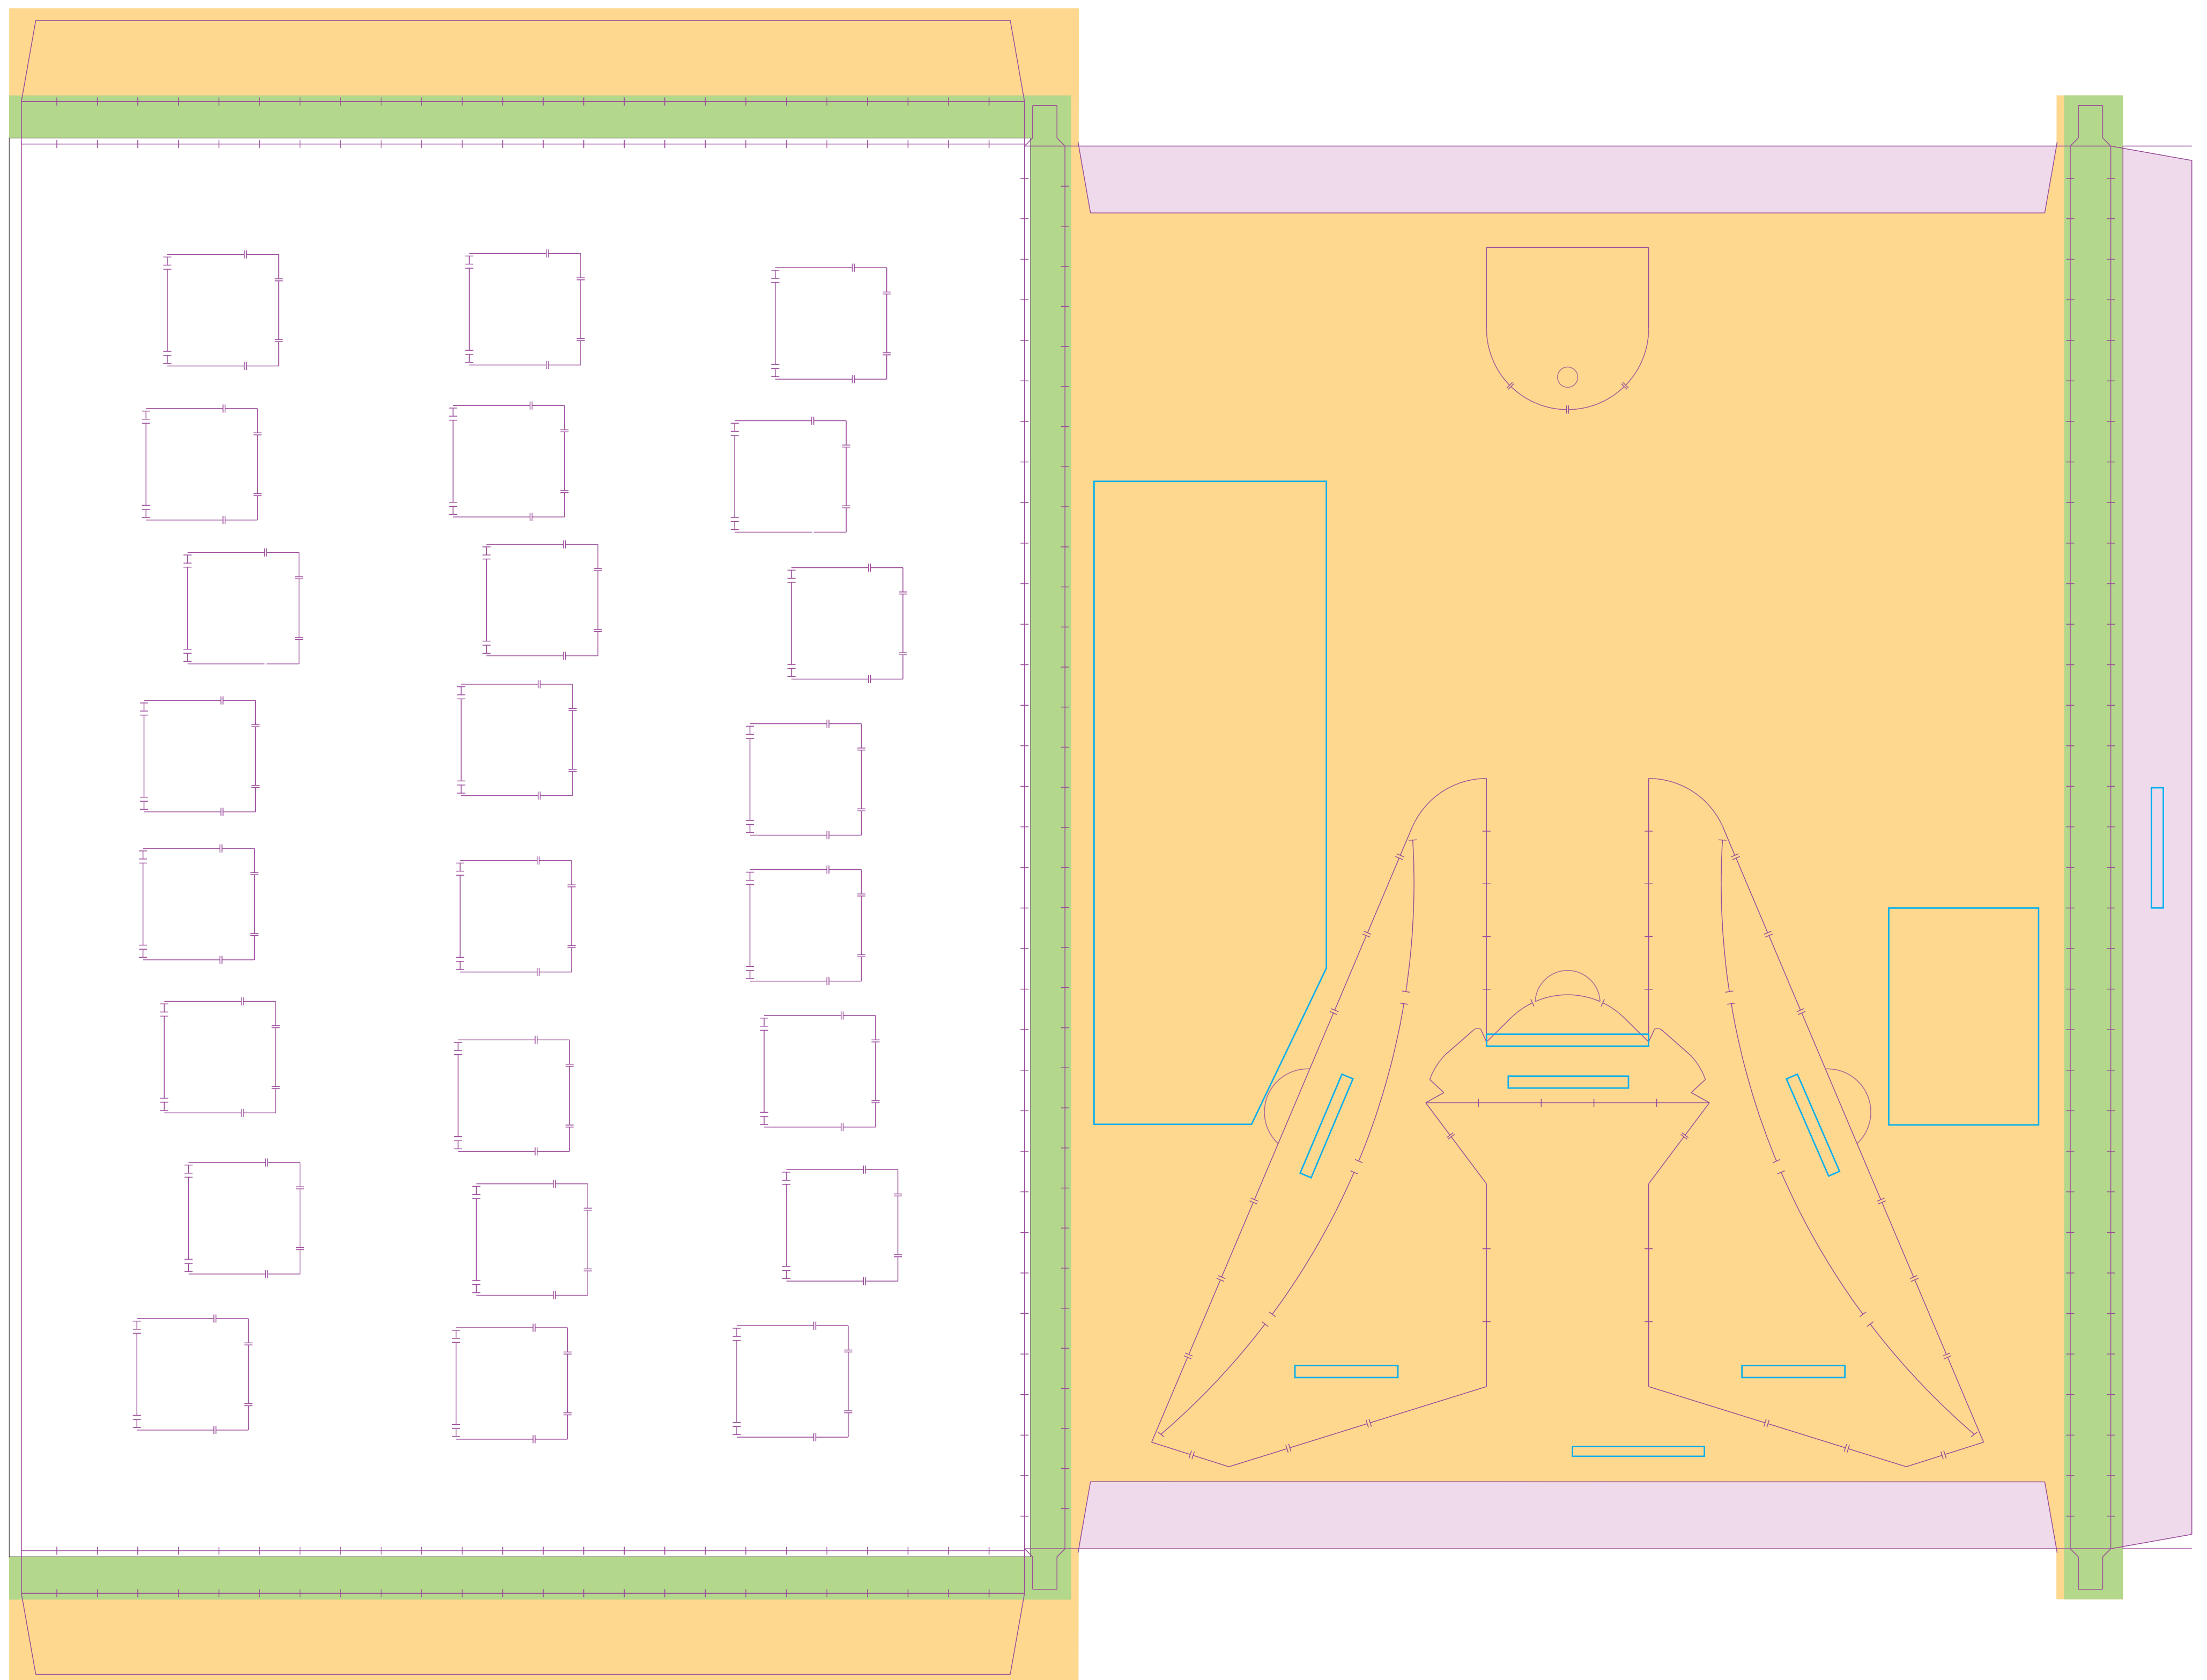

Schoko-Sonderform-Adventskalender / Wand-Adventskalender (Hochformat)
 Advent calendar with customised chocolate shapes / Wall Advent calendar (vertical format)
 Calendrier de l'avent avec chocolats personnalisés / Calendrier mural (format vertical)
 ca. / approx. / env. 248 x 346 x 10 mm

 Druckbild (Gestaltungsformat) für Vorderseite mit Überlappung in Seitenrand + Beschnitt 252 x 350 mm
 Print layout (design format) for front side with overlap at side edge + trim 252 x 350 mm
 Image d'impression (format de conception) pour le recto avec chevauchement dans la bordure + rognures 252 x 350 mm

 Druckbild (Gestaltungsformat) für Vorderseite mit Seitenrand und Überlappung in Seitenlaschen und Rückseite + Beschnitt 262 x 371 mm, 4. Seitenrand (Streifen) 14,5 x 371 mm
 Print layout (design format) for front side with side edge and overlap in side flaps and reverse side + trim 262 x 371 mm, 4th side edge (strip) 14,5 x 371 mm
 Image d'impression (format de conception) pour le recto avec bordure et chevauchement dans les languettes de côté et le verso + rognures 262 x 371 mm, 4ième bordure (bande) 14,5 x 371 mm

Druckbild (Gestaltungsformat) für Vorderseite mit Überlappung in Seitenrand + Beschnitt 350 x 252 mm
 Print layout (design format) for front side with overlap at side edge + trim 350 x 252 mm
 Image d'impression (format de conception) pour le recto avec chevauchement dans la bordure + rognures 350 x 252 mm