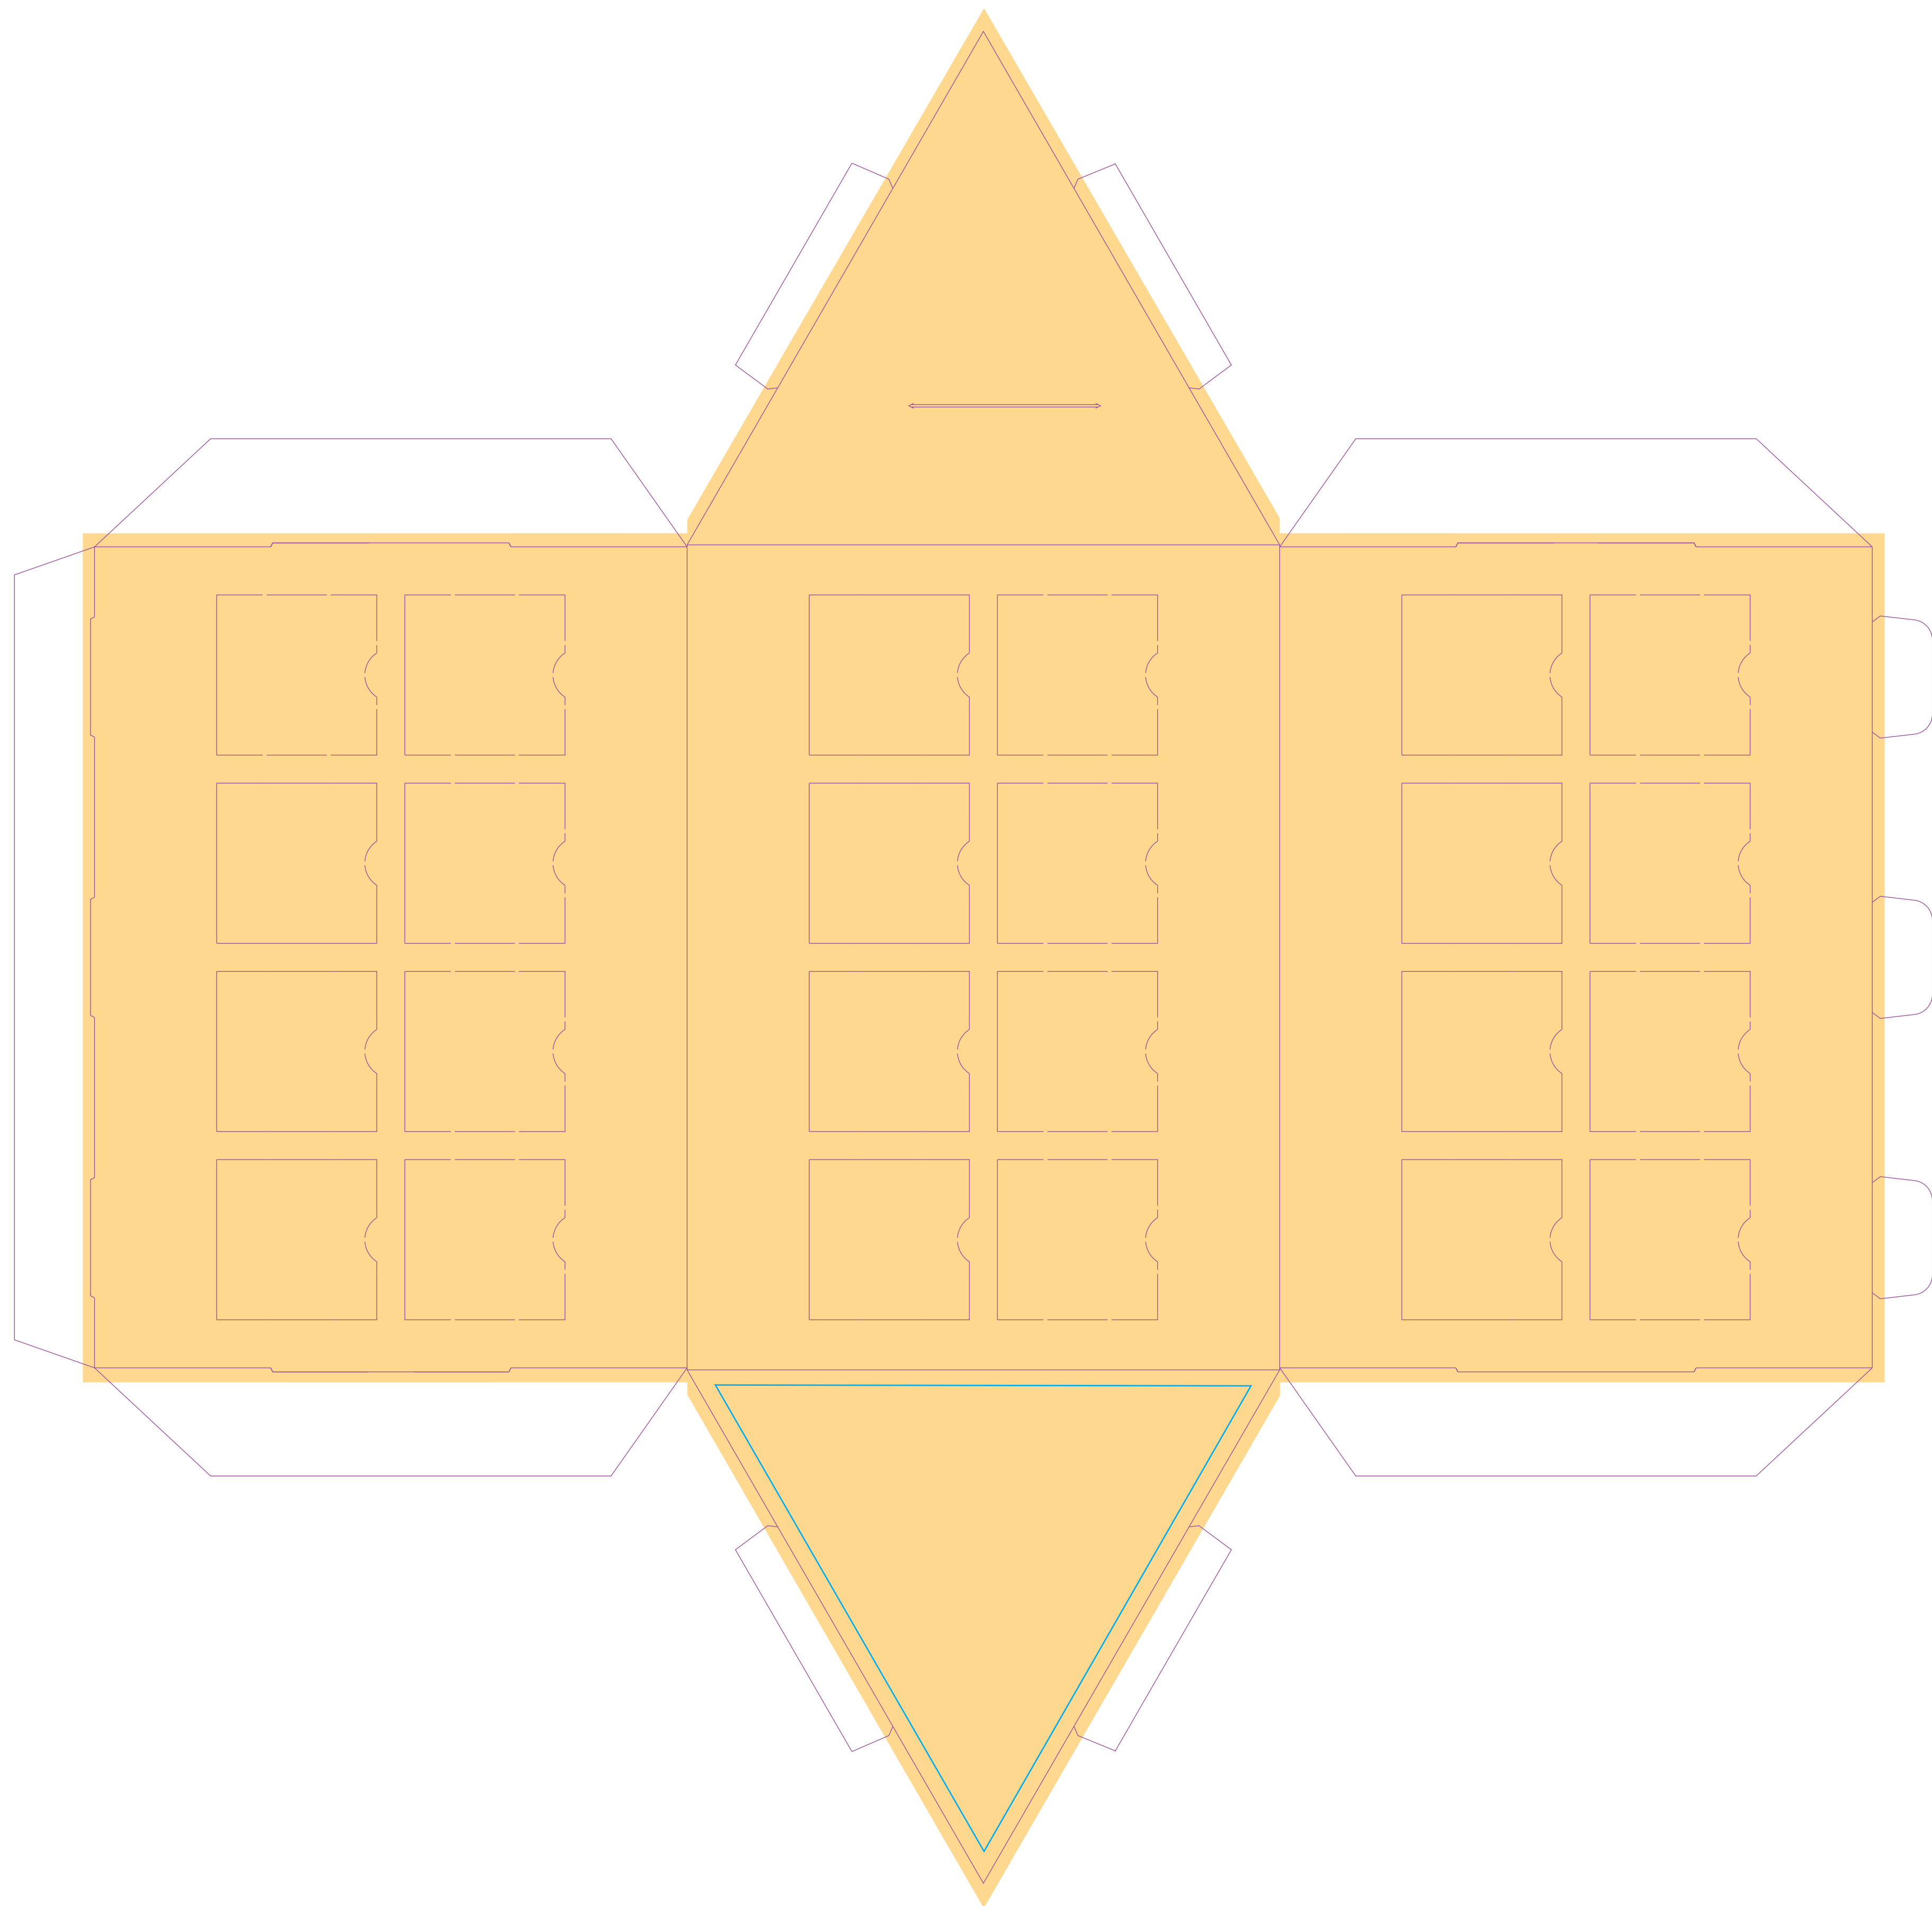

Prisma Adventskalender
Prism Advent Calendar
Calendrier de l'avent Prisme
ca. / approx. / env. 205 x 150 x 130 mm

Druckbild (Gestaltungsformat) für Rundum-Druck
Print layout (design format) for all-around print
Image d'impression (format de conception) pour impression sur tout le pourtour