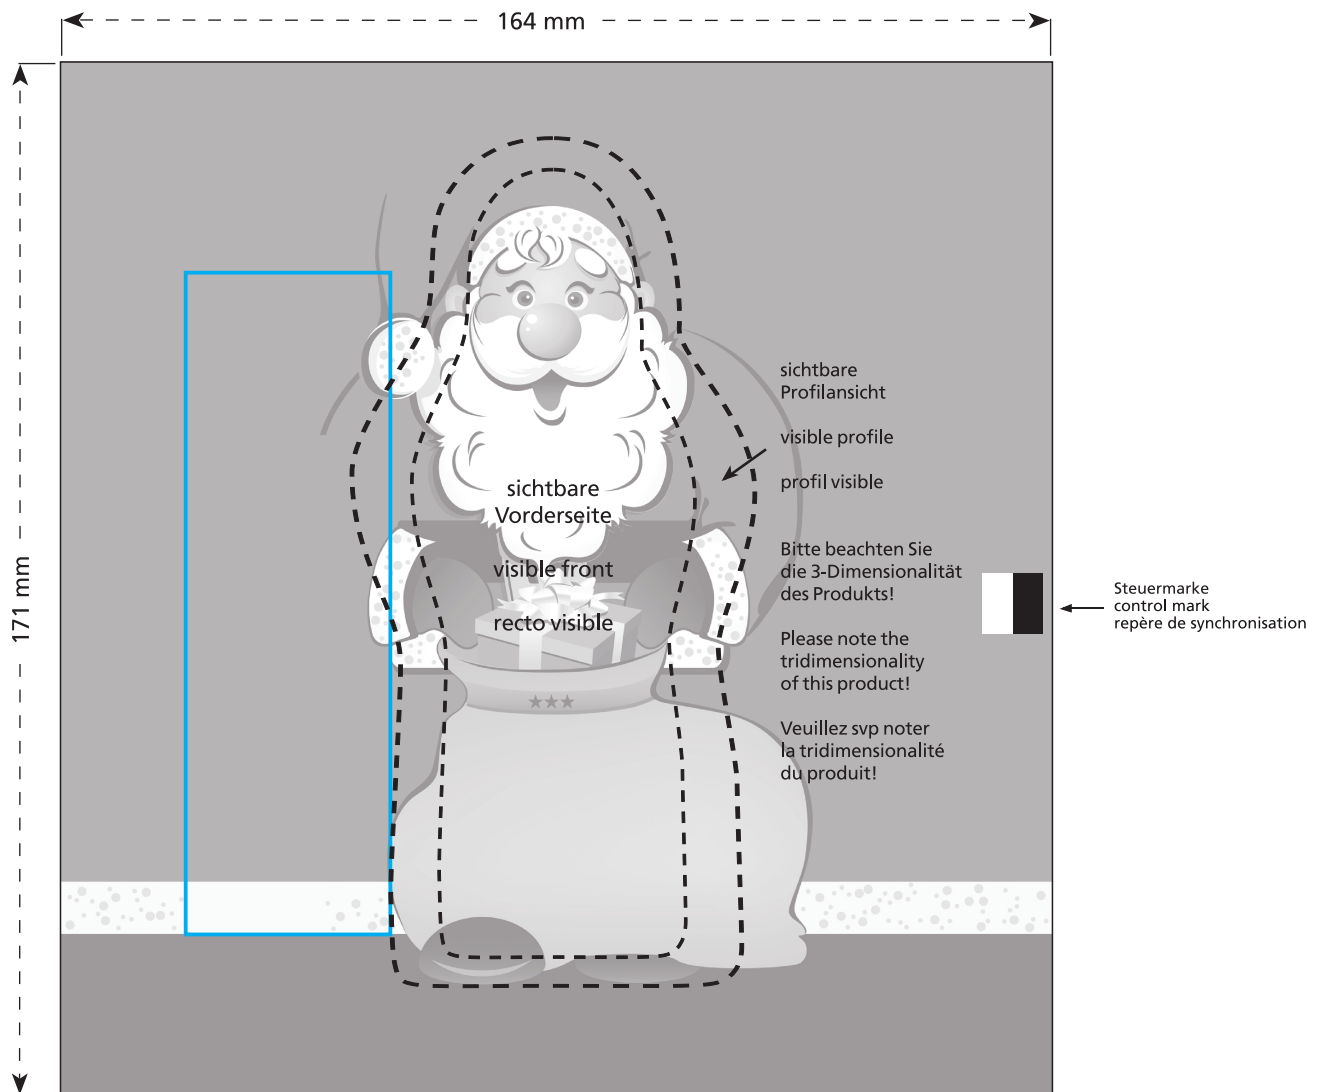

MAXI-Schoko-Weihnachtsmann · MAXI chocolate Santa Claus · Père Noël en chocolat MAXI
50 x 130 x 30 mm

Zeichnung auf 80 % verkleinert
 image reduced to 80 %
 dessin réduit à 80 %

- Bedruckbare Fläche · printing surface · surface d'impression
- Siegelnaht bedingt bedruckbar · sealing surface can be printed on under some circumstances · surface de fermeture peut être imprimée sous certaines conditions
- Siegelnaht nicht bedruckbar · sealing surface can't be printed on · surface de fermeture ne peut pas être imprimée
- Fläche wird durch die Siegelnaht verdeckt · surface is covered by the sealing seam · surface est couverte par un thermoscellage
- Pflichttexte · mandatory text · textes obligatoires
- Fläche nicht bedruckbar · surface can't be printed on · surface ne peut pas être imprimée
- Beschnitt · bleed · découpe