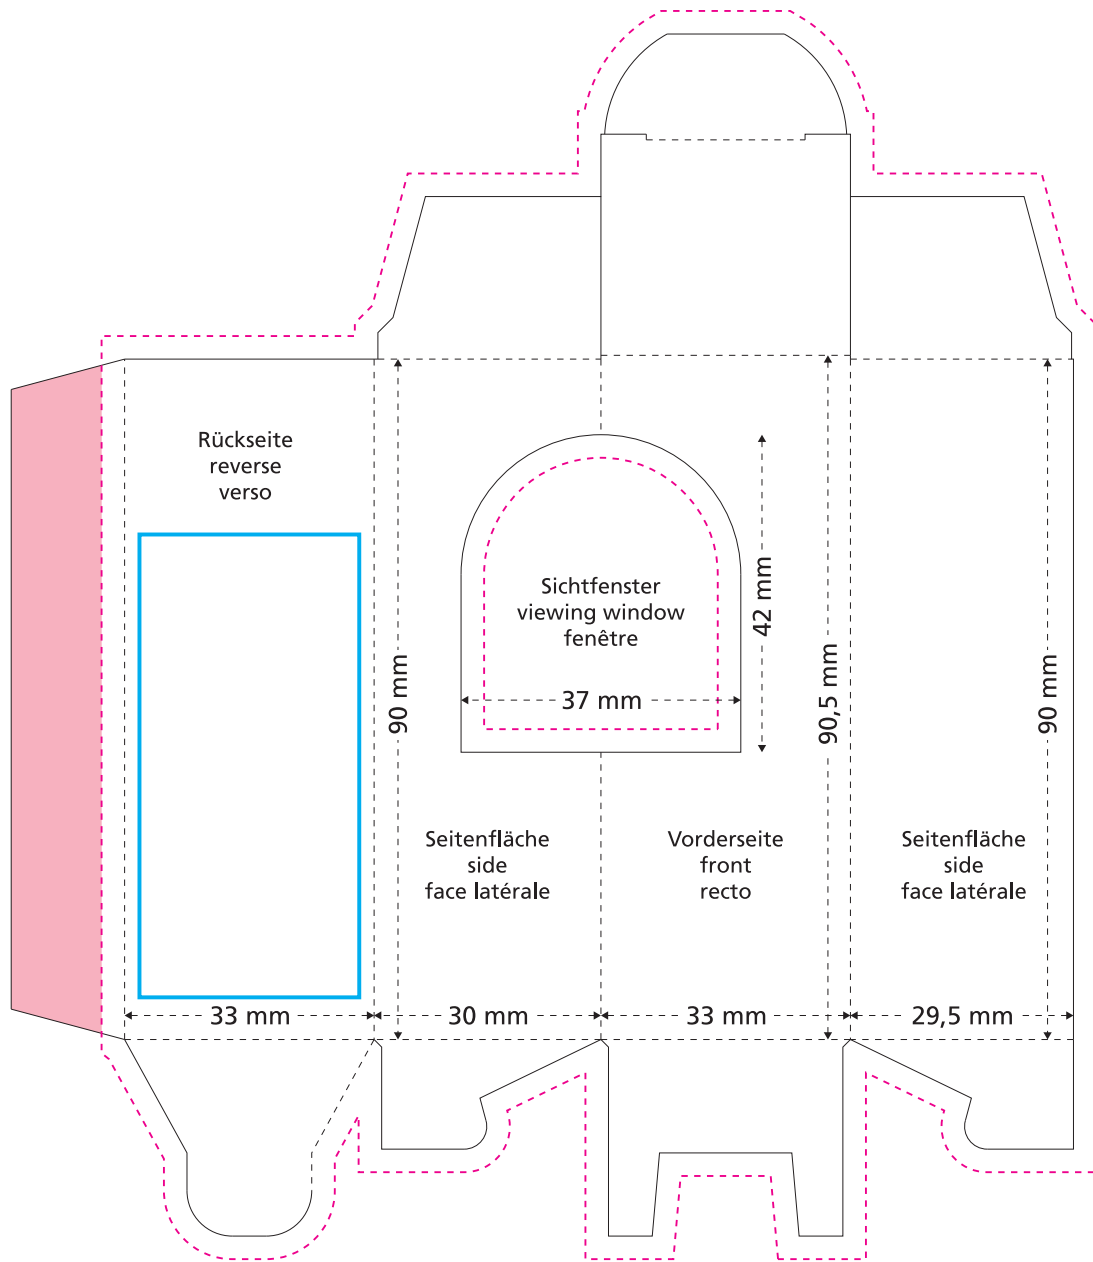

Gubor Weihnachtsmann · Santa Claus · Père Noël  
33 x 31 x 92 mm

- Bedruckbare Fläche · printing surface · surface d'impression
- Siegelnaht bedingt bedruckbar · sealing surface can be printed on under some circumstances · surface de fermeture peut être imprimée sous certaines conditions
- Siegelnaht nicht bedruckbar · sealing surface can't be printed on · surface de fermeture ne peut pas être imprimée
- Fläche wird durch die Siegelnaht verdeckt · surface is covered by the sealing seam · surface est couverte par un thermoscellage
- Pflichttexte · mandatory text · textes obligatoires
- Fläche nicht bedruckbar · surface can't be printed on · surface ne peut pas être imprimée
- Beschnitt · bleed · découpe