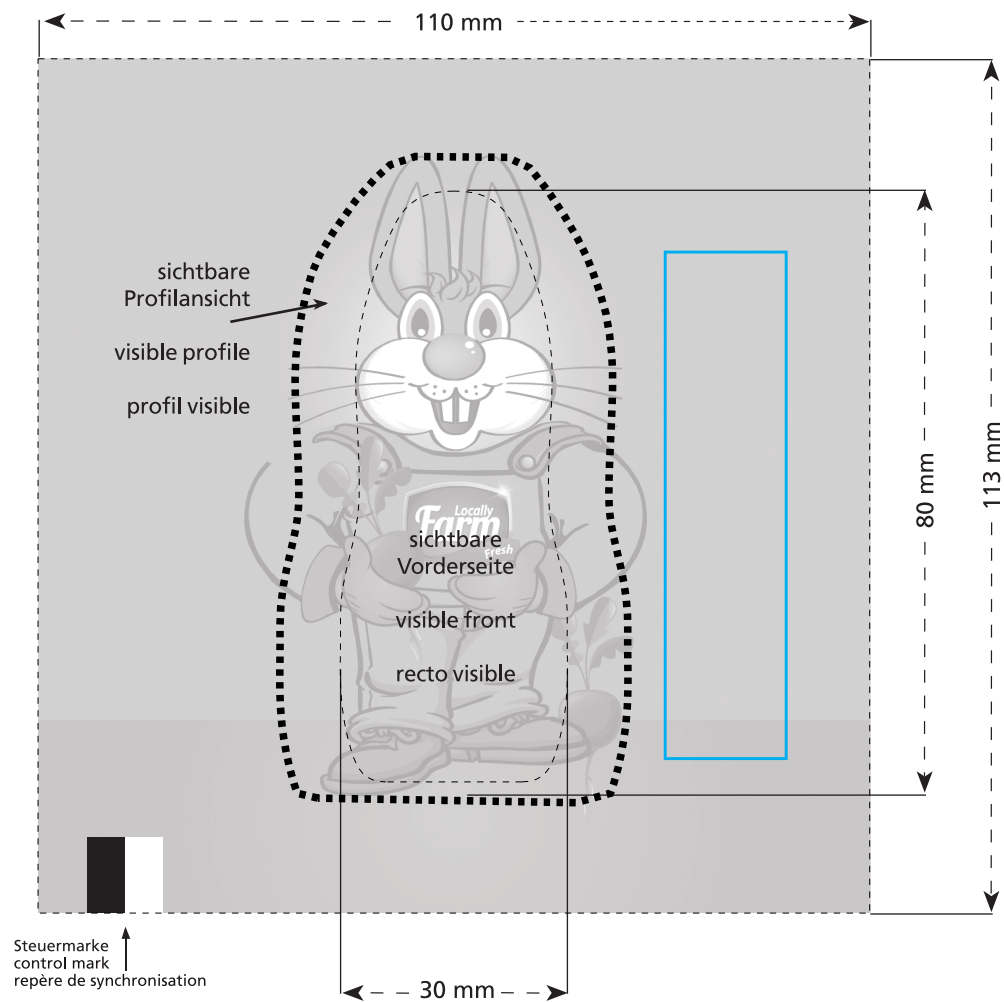

MIDI-Schoko-Hohlfigur · MIDI chocolate shape
Moulage en chocolat MIDI
30 x 80 x 30 mm

Bitte beachten Sie die 3-Dimensionalität des Produkts!

Please note the tridimensionality of this product!

Veuillez svp noter la tridimensionalité du produit!

- Bedruckbare Fläche · printing surface · surface d'impression
- Siegelnaht bedingt bedruckbar · sealing surface can be printed on under some circumstances · surface de fermeture peut être imprimée sous certaines conditions
- Siegelnaht nicht bedruckbar · sealing surface can't be printed on · surface de fermeture ne peut pas être imprimée
- Fläche wird durch die Siegelnaht verdeckt · surface is covered by the sealing seam · surface est couverte par un thermoscellage
- Pflichttexte · mandatory text · textes obligatoires
- Fläche nicht bedruckbar · surface can't be printed on · surface ne peut pas être imprimée
- Beschnitt · bleed · découpe