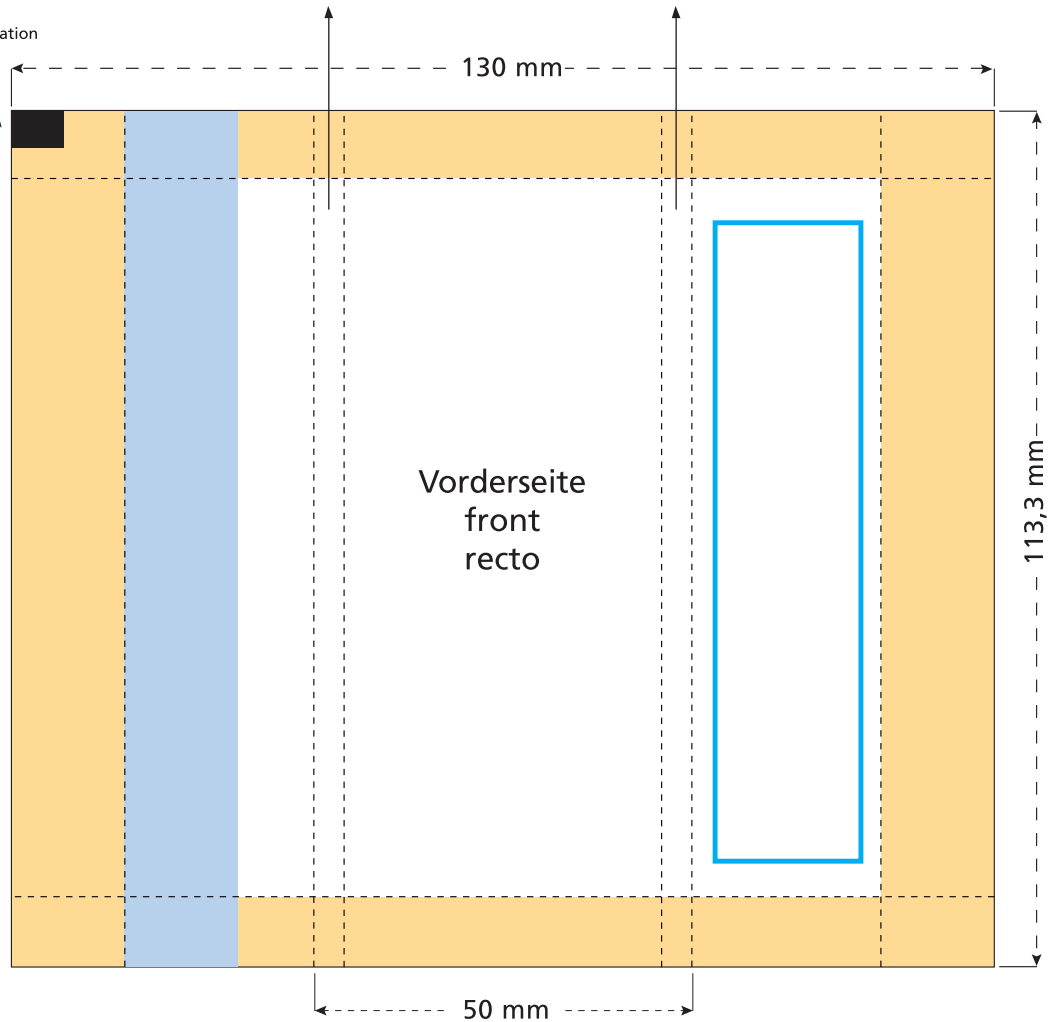

Flowpack
113,3 x 50 x 10 mm

Je nach Volumen des Inhaltes werden diese beiden Flächen auf die Seite und die Rückseite verlaufen.
 Due to the volume of the content those two areas will be shown on the side and the back.
 A cause de l'épaisseur du contenu les éléments de ces deux côtés seront figurés sur le côté et le verso.

Steuermarke
 control mark
 repère de synchronisation

- Bedruckbare Fläche · printing surface · surface d'impression
- Siegelnaht bedingt bedruckbar · sealing surface can be printed on under some circumstances · surface de fermeture peut être imprimée sous certaines conditions
- Siegelnaht nicht bedruckbar · sealing surface can't be printed on · surface de fermeture ne peut pas être imprimée
- Fläche wird durch die Siegelnaht verdeckt · surface is covered by the sealing seam · surface est couverte par un thermoscellage
- Pflichttexte · mandatory text · textes obligatoires
- Fläche nicht bedruckbar · surface can't be printed on · surface ne peut pas être imprimée
- Beschnitt · bleed · découpe