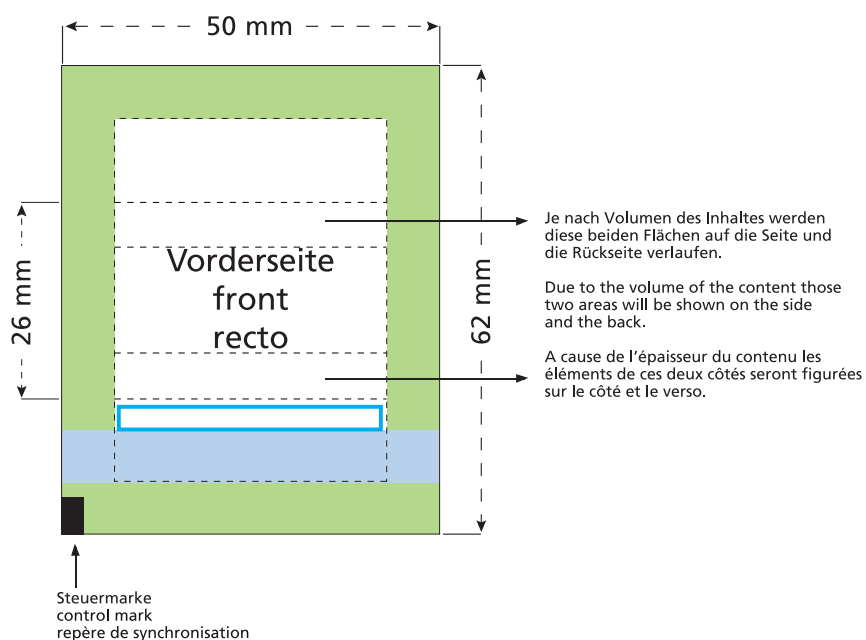

Flowpack
50 x 26 mm

- Bedruckbare Fläche · printing surface · surface d'impression
- Siegelnaht bedingt bedruckbar · sealing surface can be printed on under some circumstances · surface de fermeture peut être imprimée sous certaines conditions
- Siegelnaht nicht bedruckbar · sealing surface can't be printed on · surface de fermeture ne peut pas être imprimée
- Fläche wird durch die Siegelnaht verdeckt · surface is covered by the sealing seam · surface est couverte par un thermoscellage
- Pflichttexte · mandatory text · textes obligatoires
- Fläche nicht bedruckbar · surface can't be printed on · surface ne peut pas être imprimée
- Beschnitt · bleed · découpe