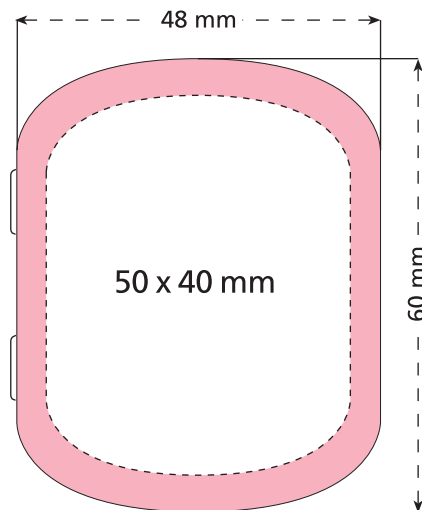

Dose · tin · boîte
48 x 60 mm

- Bedruckbare Fläche · printing surface · surface d'impression
- Siegelnaht bedingt bedruckbar · sealing surface can be printed on under some circumstances · surface de fermeture peut être imprimée sous certaines conditions
- Siegelnaht nicht bedruckbar · sealing surface can't be printed on · surface de fermeture ne peut pas être imprimée
- Fläche wird durch die Siegelnaht verdeckt · surface is covered by the sealing seam · surface est couverte par un thermoscellage
- Pflichttexte · mandatory text · textes obligatoires
- Fläche nicht bedruckbar · surface can't be printed on · surface ne peut pas être imprimée
- Beschnitt · bleed · découpe