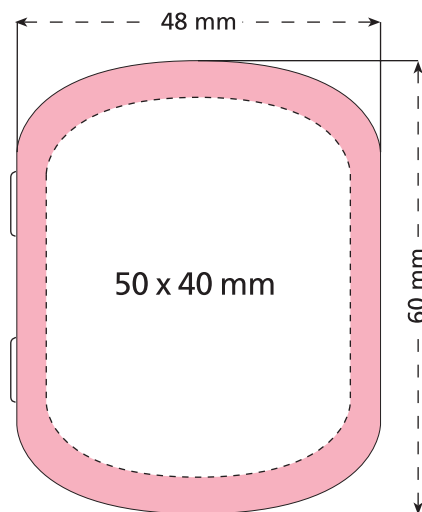

Dose · tin · boîte
48 x 60 mm

- Bedruckbare Fläche · printing surface · surface d'impression
- Siegelnaht bedingt bedruckbar · sealing surface can be printed on under some circumstances · surface de fermeture peut être imprimée sous certaines conditions
- Siegelnaht nicht bedruckbar · sealing surface can't be printed on · surface de fermeture ne peut pas être imprimée
- Fläche wird durch die Siegelnaht verdeckt · surface is covered by the sealing seam · surface est couverte par un thermoscellage
- Pflichttexte · mandatory text · textes obligatoires
- Fläche nicht bedruckbar · surface can't be printed on · surface ne peut pas être imprimée
- Beschnitt · bleed · découpe