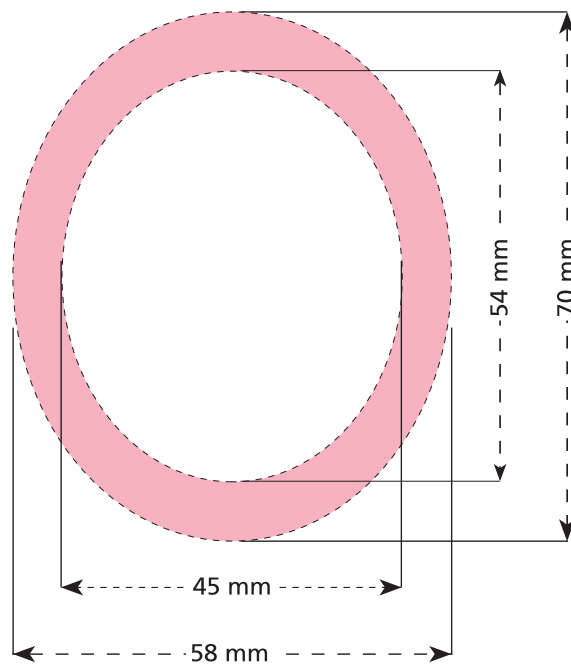

Dose · tin · boîte
58 x 70 mm

- Bedruckbare Fläche · printing surface · surface d'impression
- Siegelnaht bedingt bedruckbar · sealing surface can be printed on under some circumstances · surface de fermeture peut être imprimée sous certaines conditions
- Siegelnaht nicht bedruckbar · sealing surface can't be printed on · surface de fermeture ne peut pas être imprimée
- Fläche wird durch die Siegelnaht verdeckt · surface is covered by the sealing seam · surface est couverte par un thermoscellage
- Pflichttexte · mandatory text · textes obligatoires
- Fläche nicht bedruckbar · surface can't be printed on · surface ne peut pas être imprimée
- Beschnitt · bleed · découpe