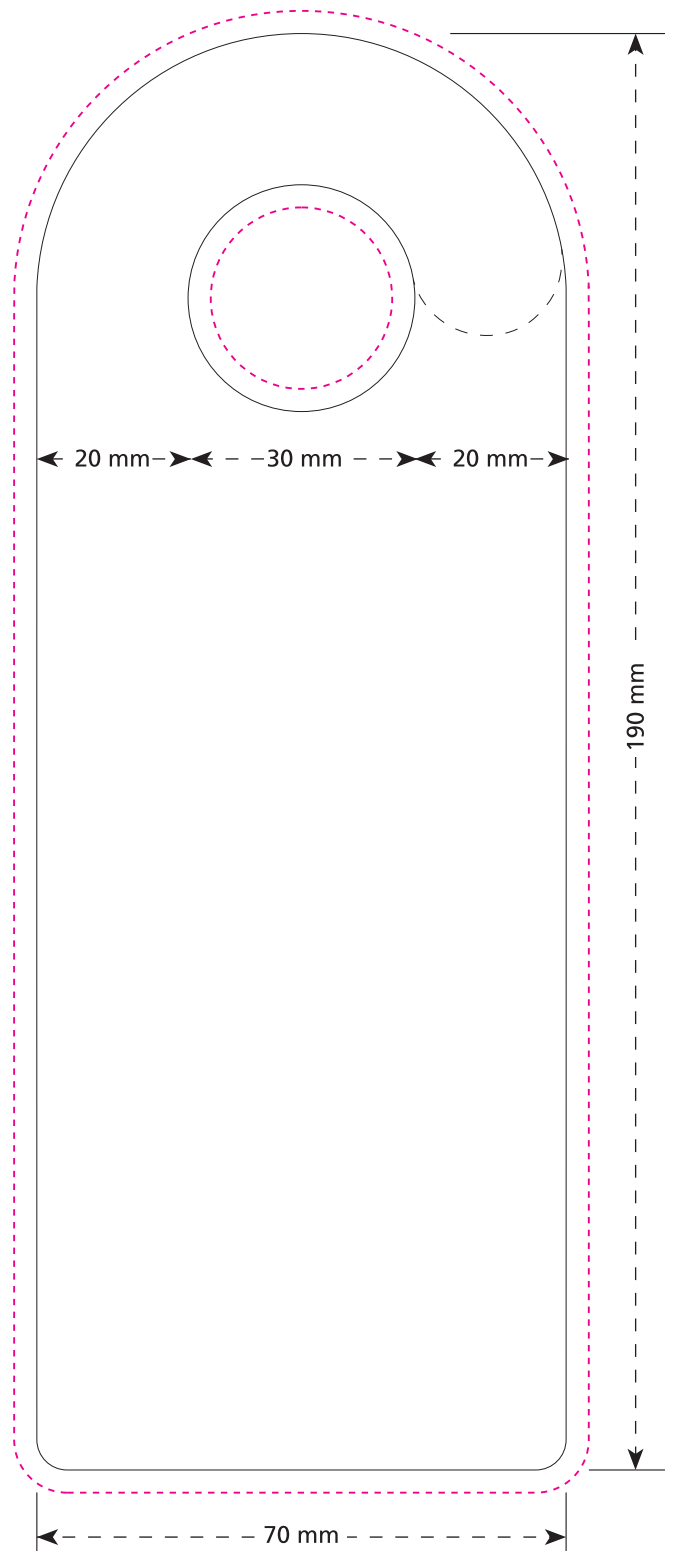

Promo-Türanhänger ·
 Promo door tag ·
 Accroche-porte
 190 x 70 mm

- Bedruckbare Fläche · printing surface · surface d'impression
- Siegelnaht bedingt bedruckbar · sealing surface can be printed on under some circumstances · surface de fermeture peut être imprimée sous certaines conditions
- Siegelnaht nicht bedruckbar · sealing surface can't be printed on · surface de fermeture ne peut pas être imprimée
- Fläche wird durch die Siegelnaht verdeckt · surface is covered by the sealing seam · surface est couverte par un thermoscellage
- Pflichttexte · mandatory text · textes obligatoires
- Fläche nicht bedruckbar · surface can't be printed on · surface ne peut pas être imprimée
- Beschnitt · bleed · découpe